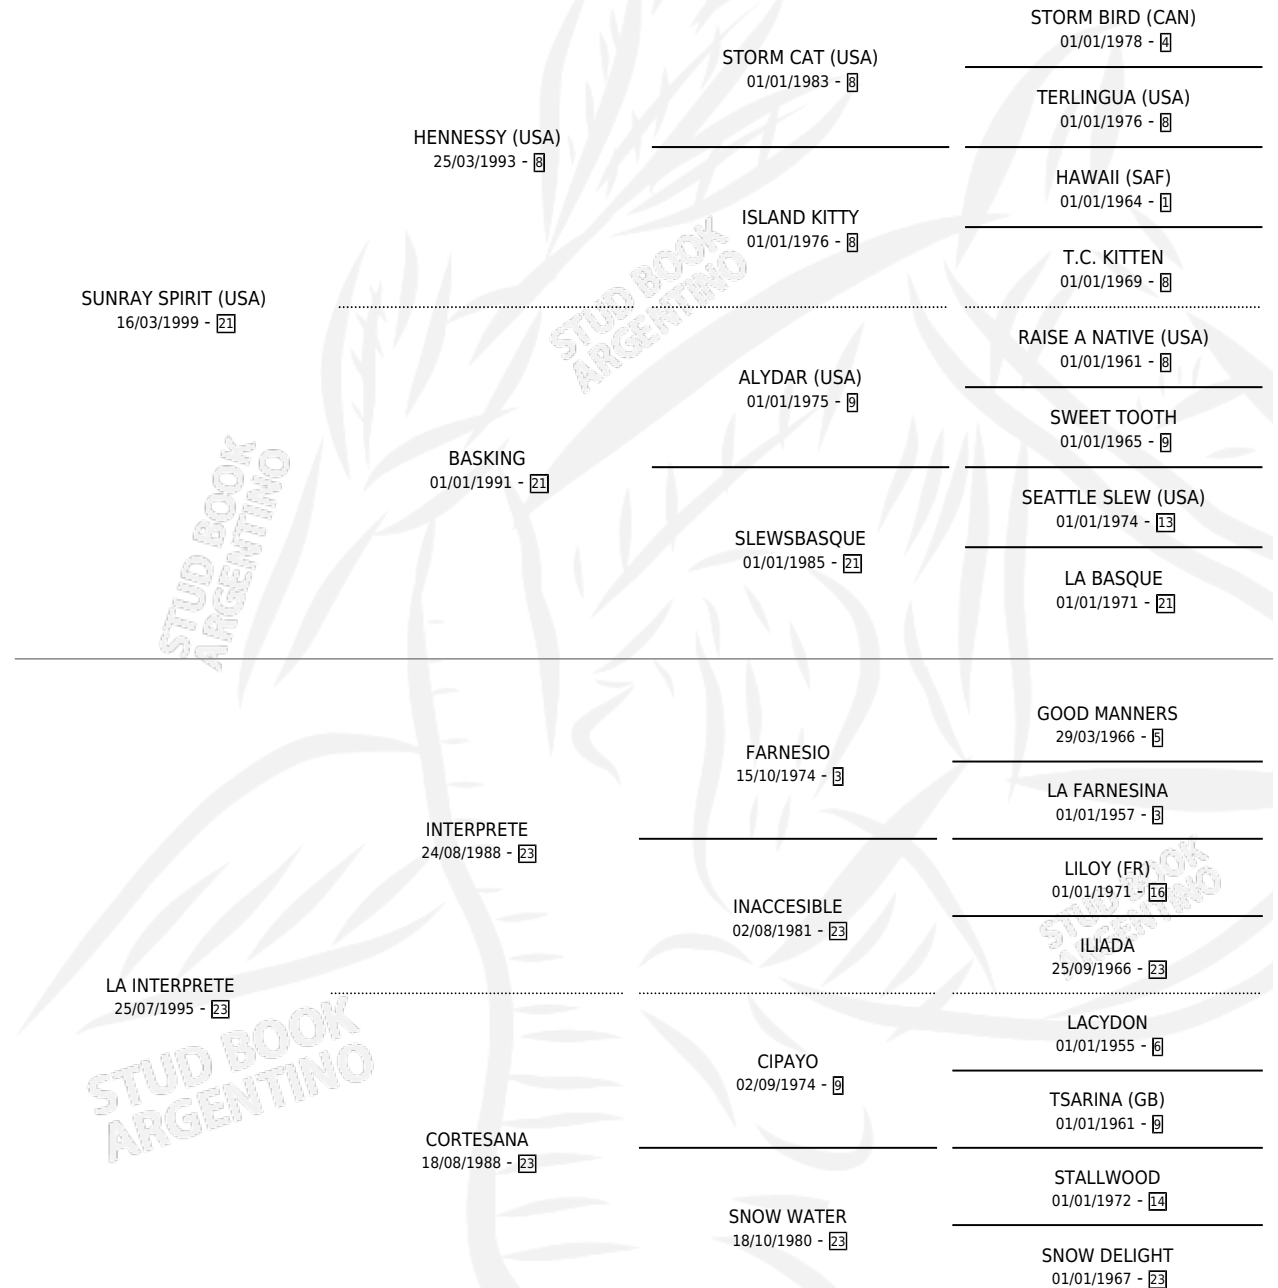

EL INTERPRETE

por **SUNRAY SPIRIT (USA)** y **LA INTERPRETE** por **INTERPRETE**

Argentina · Macho · Zaino Doradillo · SP · 14/10/2005
Familia 23-a · Volumen 39

ESTADO

TIPIFICACIÓN SANGUÍNEA	X
TIPIFICACIÓN POR ADN	✓
PASAPORTE	X
IDENTIFICACIÓN POR MICROCHIP	X
REPRODUCTOR	X

Lugar de nacimiento: Abolengo

Criador: Abolengo

PEDIGREE

CAMPAÑA

Solo carreras oficiales de Argentina

POR EDAD

EDAD	CC	1°	2°	3°	4°	5°	NP	CLC	CLG	CLCG1	CLGG1	IMPORTE	GANANCIA / CC
3 AÑOS	2	1	0	0	0	0	1	0	0	0	0	\$30,000	\$15,000
6 AÑOS	5	3	0	0	0	0	2	0	0	0	0	\$65,500	\$13,100
TOTALES	7	4	0	0	0	0	3	0	0	0	0	\$95,500	\$13,643
%		57.1%	0.0%	0.0%	0.0%	0.0%	42.9%	0.0%	0.0%	0.0%	0.0%		