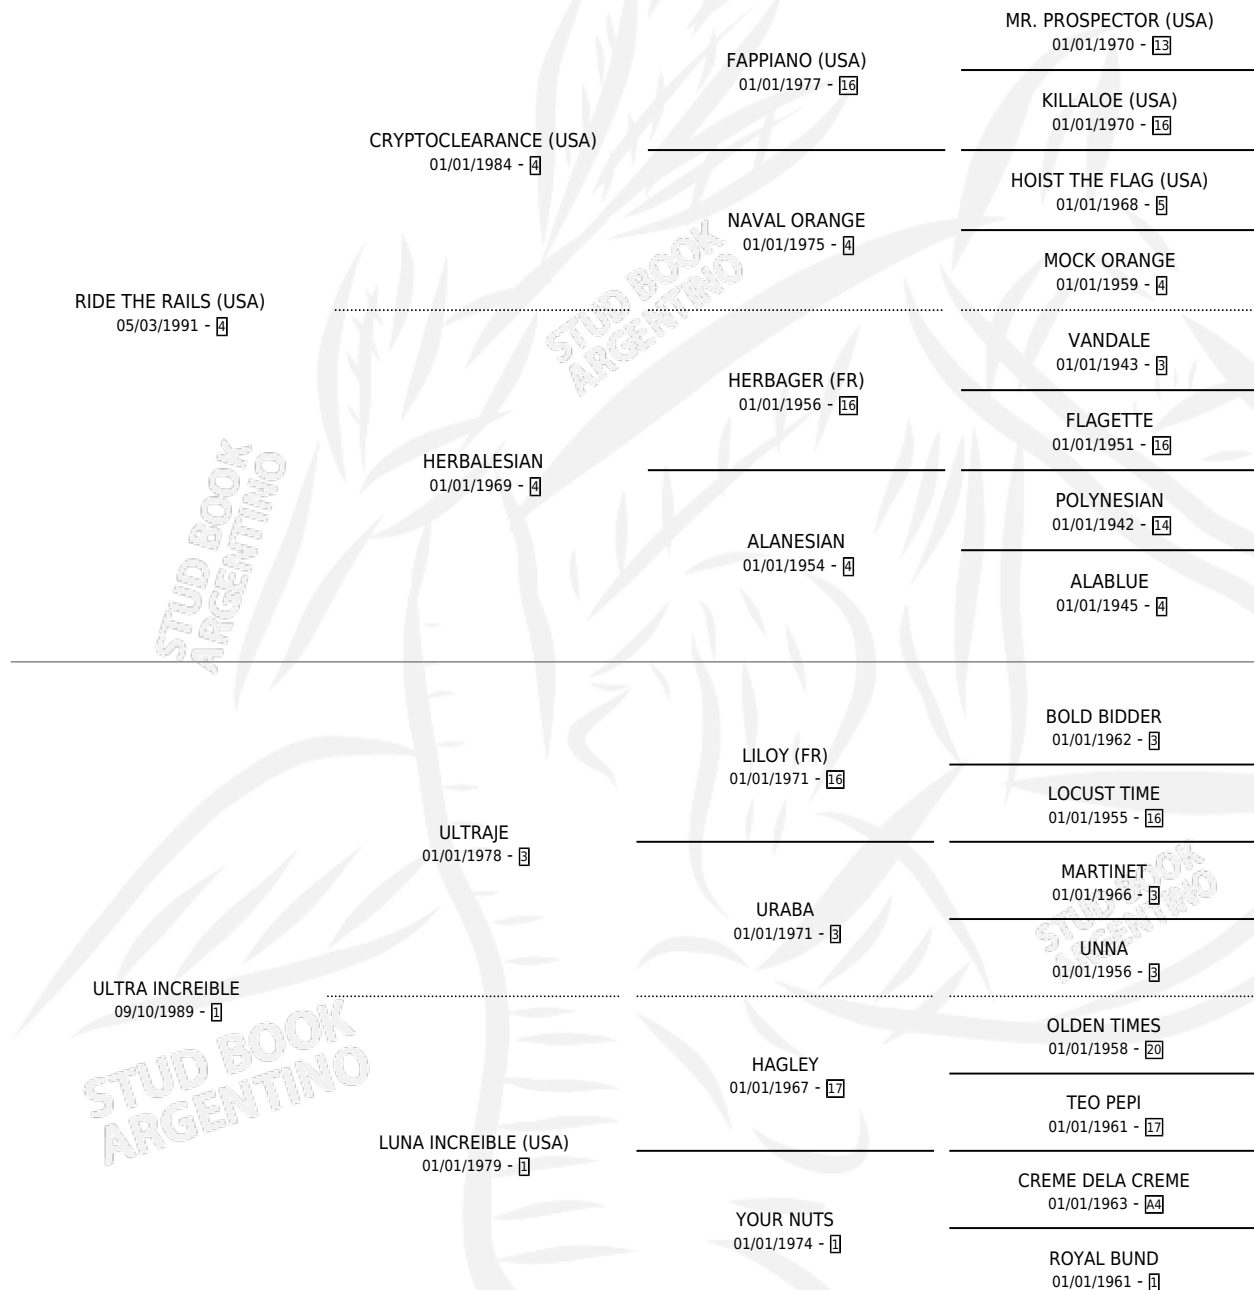

ULTRAGRADABLE

por **RIDE THE RAILS (USA)** y **ULTRA INCREIBLE** por **ULTRAJE**

Argentina · Hembra · Zaino · SP · 14/10/2005
Familia 1-w · Volumen 39

ESTADO

TIPIFICACIÓN SANGUÍNEA	X
TIPIFICACIÓN POR ADN	✓
PASAPORTE	X
IDENTIFICACIÓN POR MICROCHIP	X
REPRODUCTOR	X

Lugar de nacimiento: Abolengo

Criador: Abolengo

PEDIGREE

EXPORTACIÓN / IMPORTACIÓN

FECHA	MOVIMIENTO	PAÍS
03/05/2007	EXPORTADO	URUGUAY

ULTRAGRADABLE

Datos oficiales del Stud Book Argentino

Documento generado el 26/04/2026