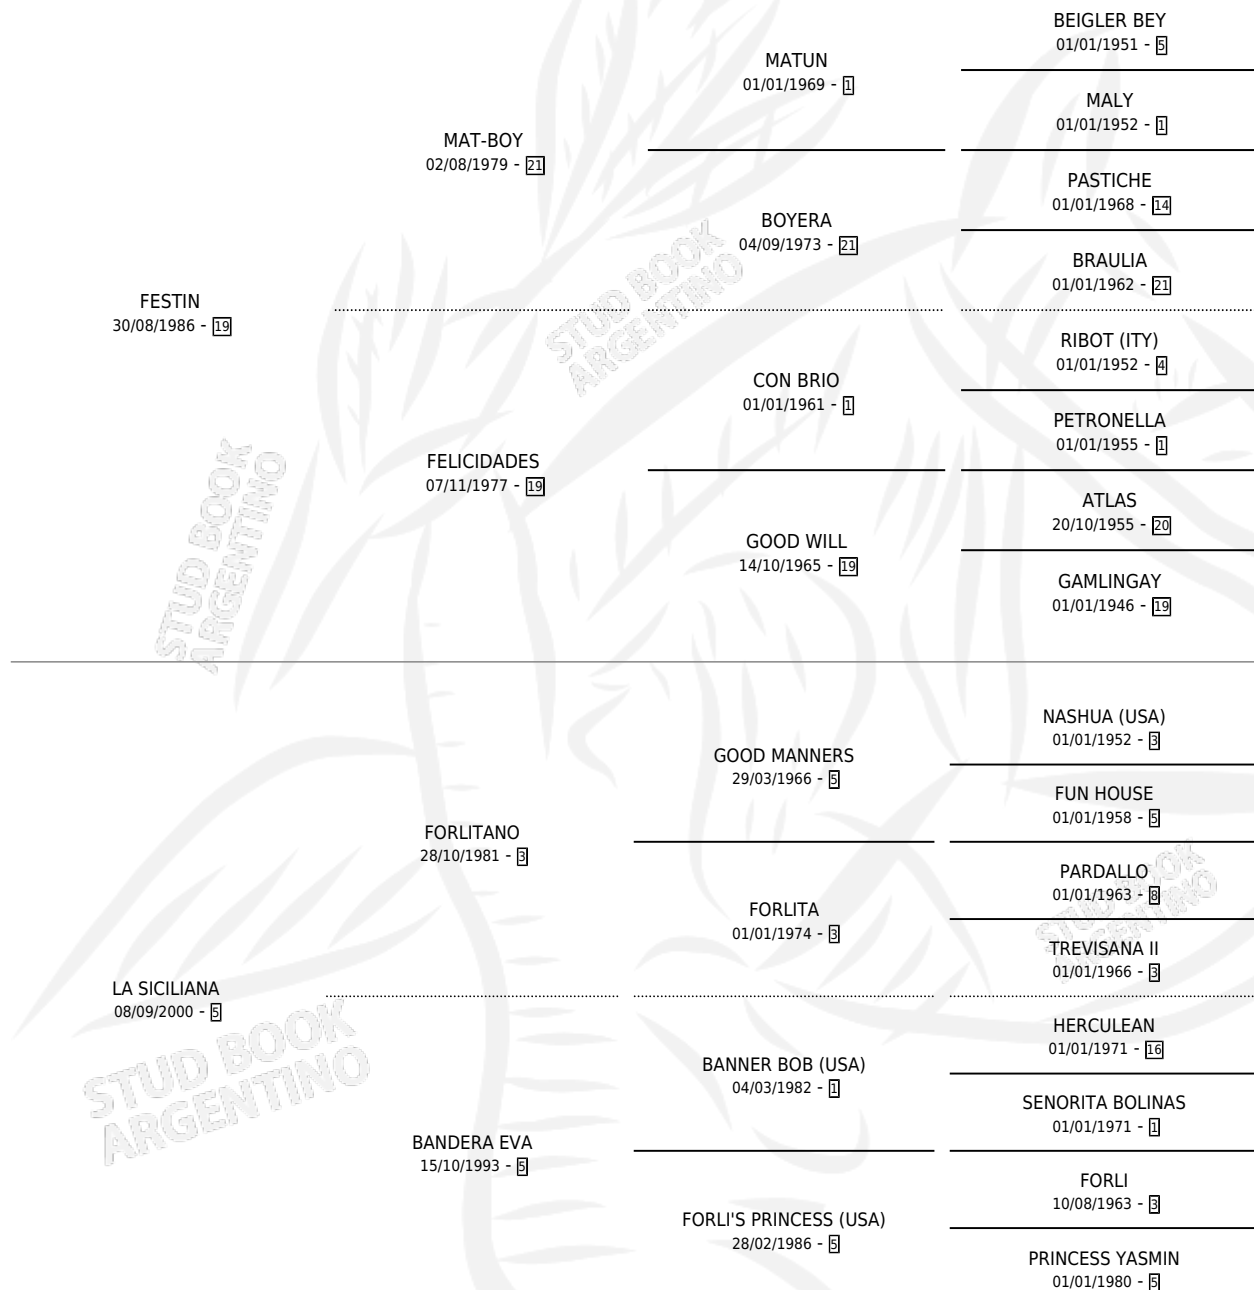

AFRAID N SHY

por **FESTIN** y **LA SICILIANA** por **FORLITANO**

Argentina · Hembra · Zaino · SP · 24/10/2005
Familia 5-f · Volumen 39

ESTADO

TIPIFICACIÓN SANGUÍNEA	X
TIPIFICACIÓN POR ADN	✓
PASAPORTE	X
IDENTIFICACIÓN POR MICROCHIP	X
REPRODUCTOR	✓

Lugar de nacimiento: Don Teo

Criador: Sin dato

~

HIJOS

	MACHOS	HEMBRAS
4 NACIERON	3	1
2 CORRIERON	1	1
1 GANARON	0	1
0 GANADORES CL	0 GANADORES GR	0 GANADORES G1

PEDIGREE