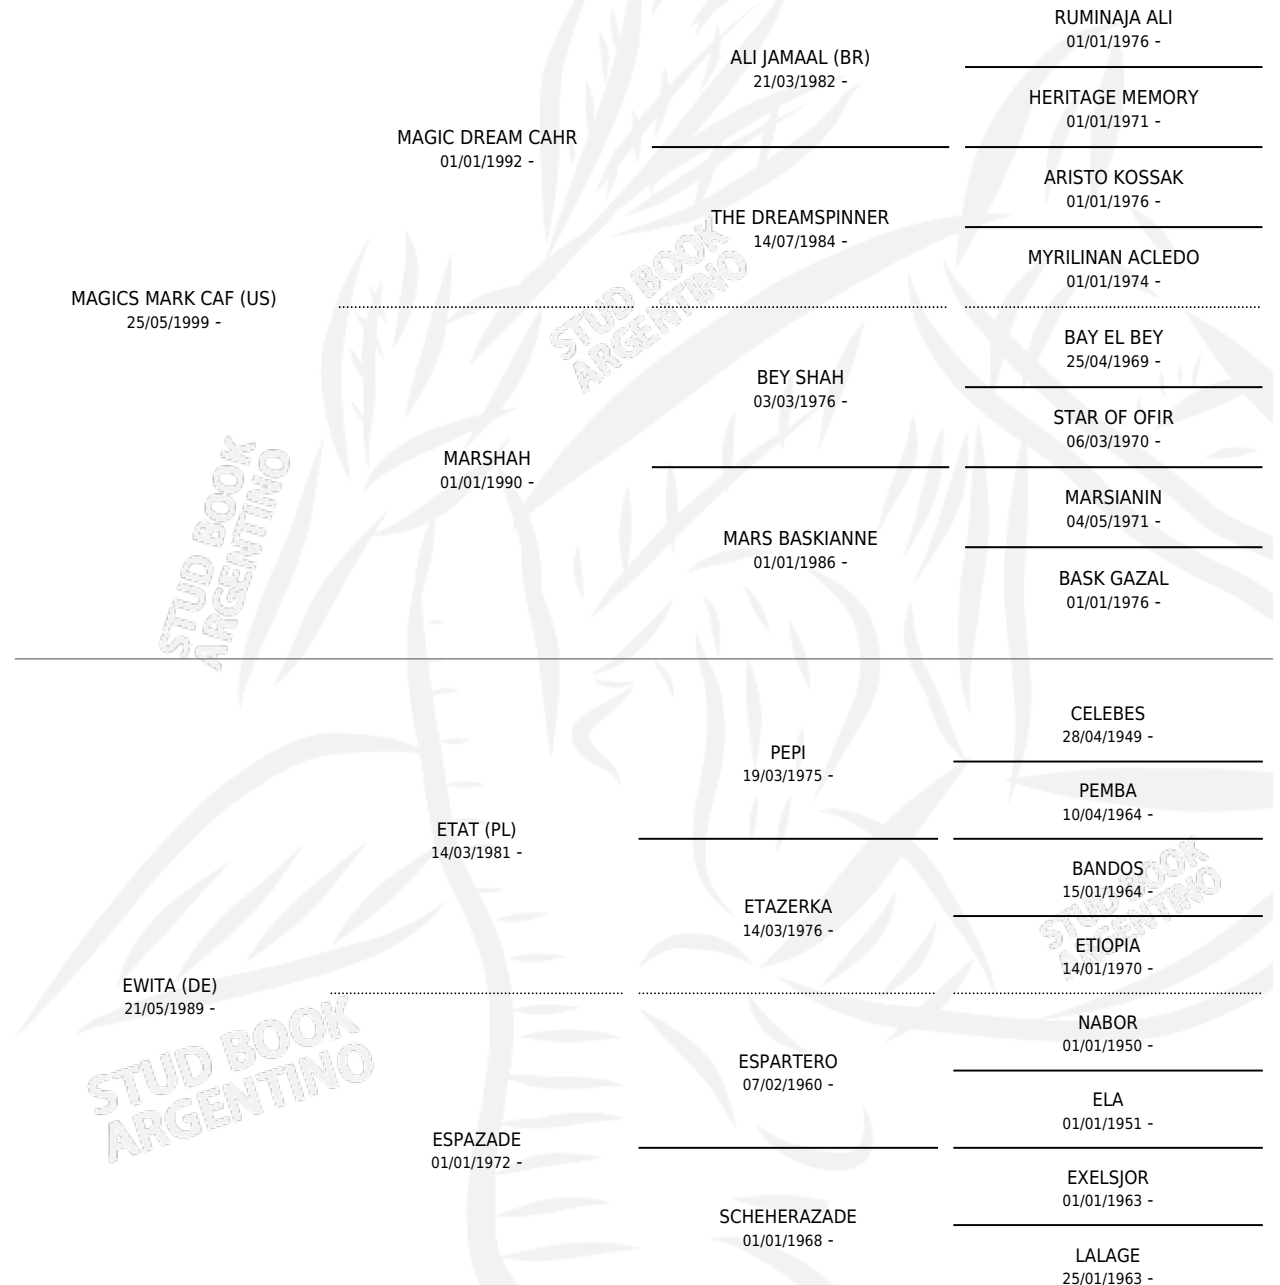

RO DAKOTA

por **MAGICS MARK CAF (US)** y **EWITA (DE)** por **ETAT (PL)**

Argentina · Macho · Tordillo · AP · 09/10/2005
Familia · Volumen 39

ESTADO

TIPIFICACIÓN SANGUÍNEA	X
TIPIFICACIÓN POR ADN	✓
PASAPORTE	X
IDENTIFICACIÓN POR MICROCHIP	X
REPRODUCTOR	X

Lugar de nacimiento: Los Estribos

Criador: Los Estribos

PEDIGREE

EXPORTACIÓN / IMPORTACIÓN

FECHA	MOVIMIENTO	PAÍS
17/07/2013	EXPORTADO	EMIRATOS ARABES UNIDOS

RO DAKOTA

Datos oficiales del Stud Book Argentino