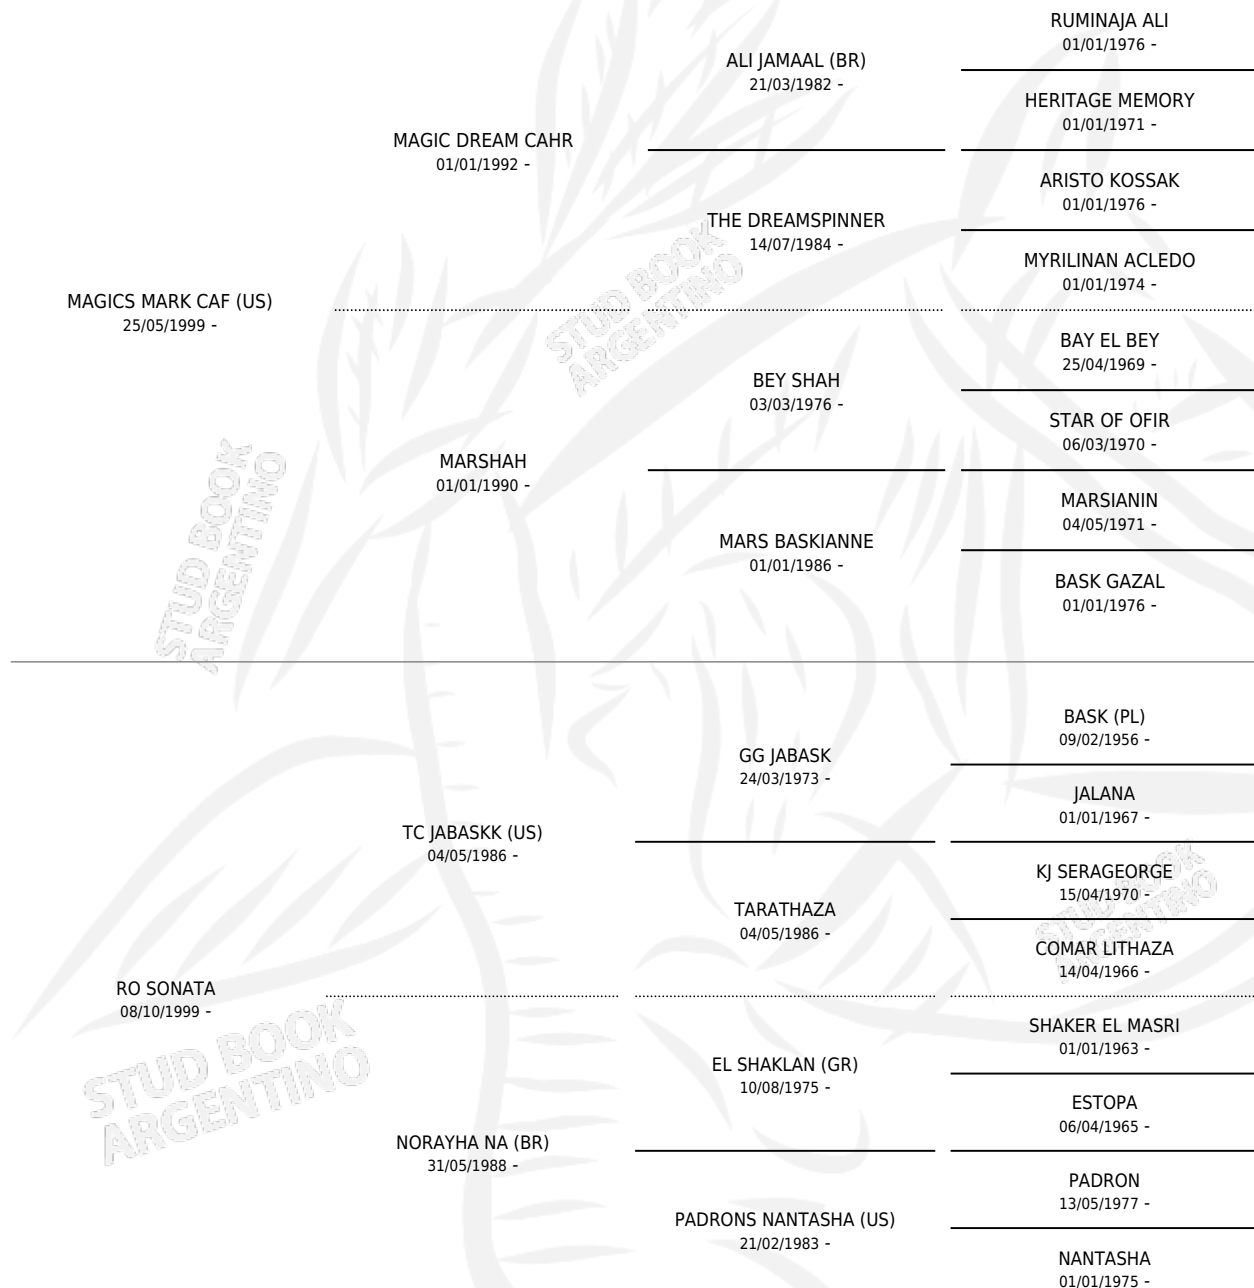

RO LIRICA

por **MAGICS MARK CAF (US)** y **RO SONATA** por **TC JABASKK (US)**

Argentina · Hembra · Alazan · AP · 27/10/2005
Familia · Volumen 39

ESTADO

TIPIFICACIÓN SANGUÍNEA	X
TIPIFICACIÓN POR ADN	✓
PASAPORTE	X
IDENTIFICACIÓN POR MICROCHIP	X
REPRODUCTOR	✓

Lugar de nacimiento: Los Estribos

Criador: Los Estribos

~

HIJOS

	MACHOS	HEMBRAS
7 NACIERON	5	2
SIN ACTUACIONES		

PEDIGREE

S

cimientos 7 / Efectividad 70.00%

PADRILLO	PRODUCTO	CRIADOR	1ER SERVICIO	ÚLTIMO SERVICIO
POTRO COX	MM TALENOSO (M Z, 14/11/2018)	LOS TALAS	29/11/2017	03/12/2017
POTRO COX	∅		28/12/2016	31/12/2016
POTRO COX	∅		07/12/2015	10/12/2015
POTRO COX	MM CALISTO (M Z, 12/11/2015)	LOS TALAS	21/11/2014	23/11/2014
POTRO COX	MM BRANDY (M Z, 15/11/2014)	LOS TALAS	28/11/2013	30/11/2013
POTRO COX	MM TAHIRA (H Z, 22/11/2013)	LOS TALAS	23/11/2012	26/11/2012
GUAZU MARCHADOR	MM CLAVELINA (H A, 15/11/2012)	LOS TALAS	13/12/2011	17/12/2011
GUAZU MARCHADOR	MM MIELERO (M A, 19/11/2011)	LOS TALAS	30/11/2010	04/12/2010
GUAZU MARCHADOR	MM ADONIS (M A, 01/11/2010)	LOS TALAS	18/11/2009	21/11/2009
GUAZU MARCHADOR	∅		22/11/2008	25/11/2008