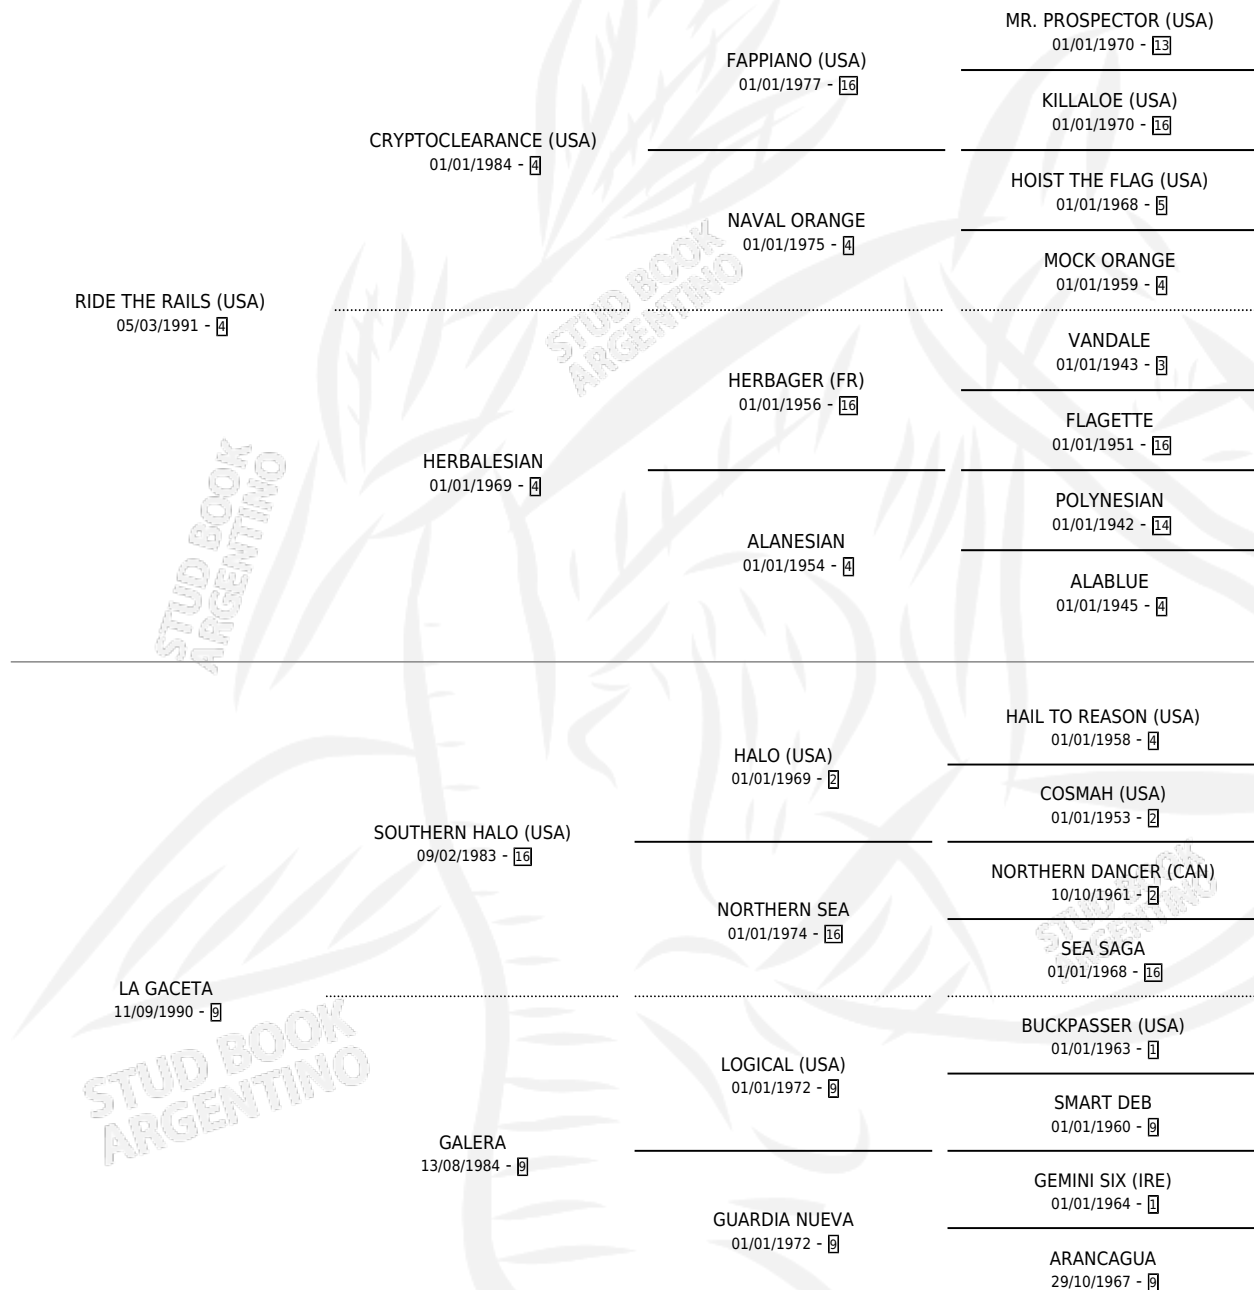

FRECUENTE

por **RIDE THE RAILS (USA)** y **LA GACETA** por **SOUTHERN HALO (USA)**

Argentina · Hembra · Alazan · SP · 28/10/2005
Familia 9-h · Volumen 39

ESTADO

TIPIFICACIÓN SANGUÍNEA	X
TIPIFICACIÓN POR ADN	X
PASAPORTE	X
IDENTIFICACIÓN POR MICROCHIP	X
REPRODUCTOR	X

Lugar de nacimiento: Santa Victoria
Criador: Santa Victoria

PEDIGREE

FRECUENTE

Datos oficiales del Stud Book Argentino

Documento generado el 10/05/2026

studbook.org.ar