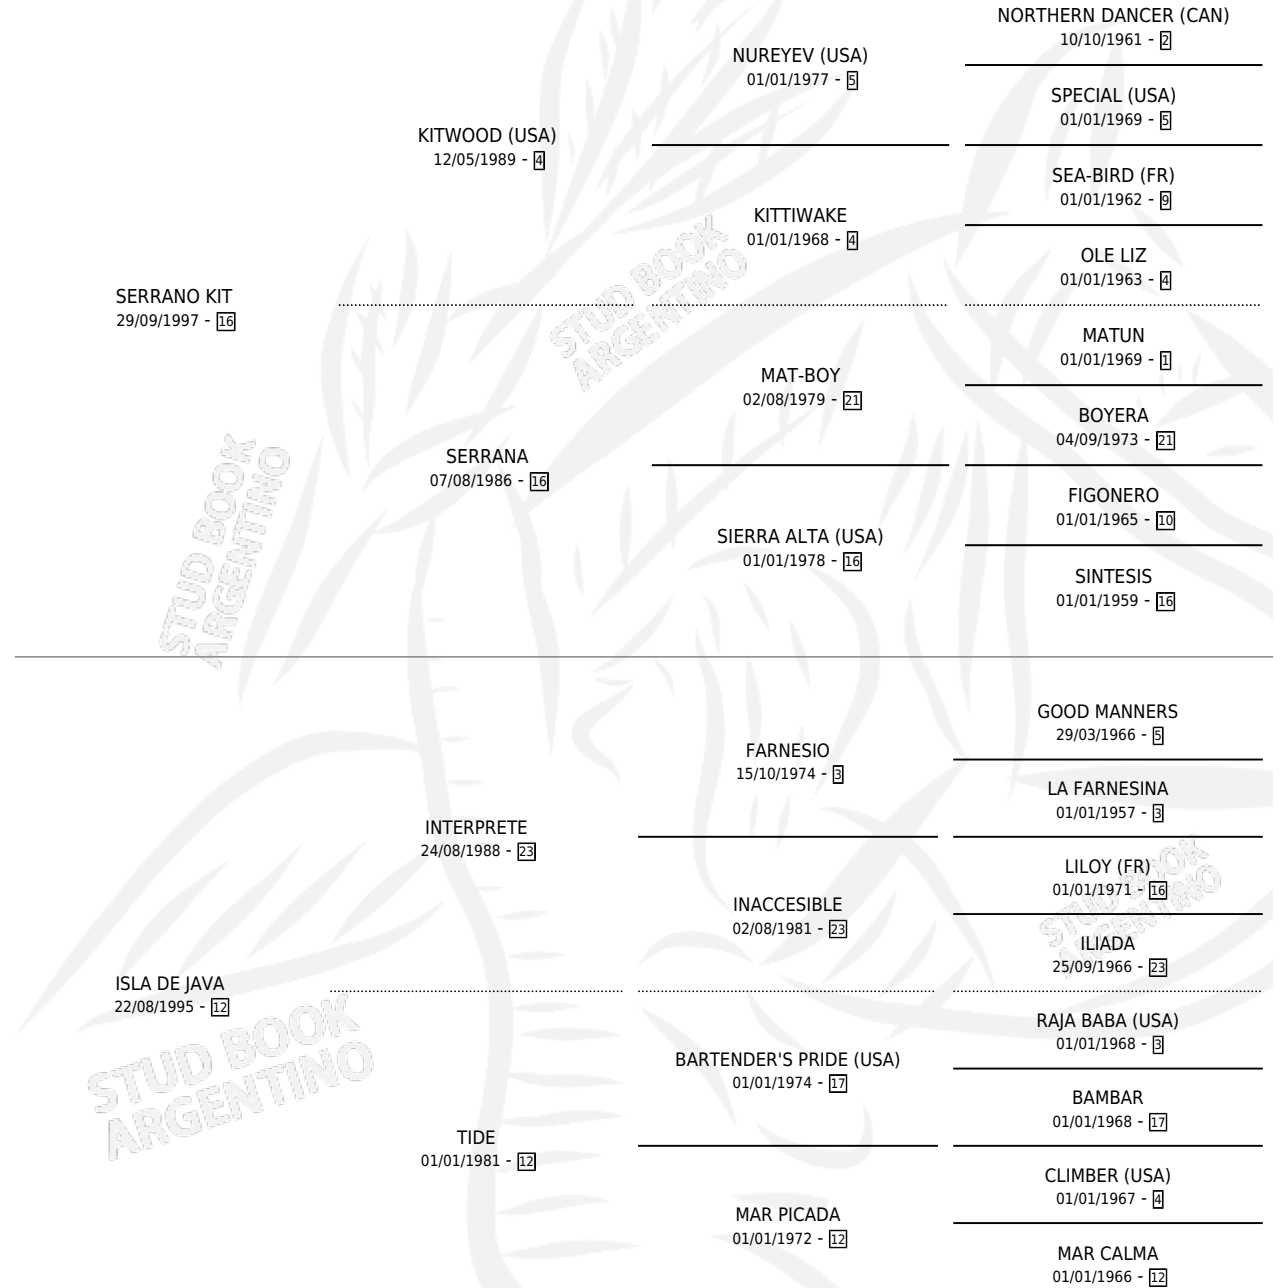

ISLA SERRANA

por SERRANO KIT y ISLA DE JAVA por INTERPRETE

Argentina · Hembra · Zaino · SP · 23/10/2005
Familia 12-b · Volumen 39

ESTADO

TIPIFICACIÓN SANGUÍNEA	X
TIPIFICACIÓN POR ADN	✓
PASAPORTE	X
IDENTIFICACIÓN POR MICROCHIP	X
REPRODUCTOR	✓

Lugar de nacimiento: Fynba

Criador: Fynba

PEDIGREE

CAMPAÑA

Solo carreras oficiales de Argentina

POR EDAD

EDAD	CC	1°	2°	3°	4°	5°	NP	CLC	CLG	CLCG1	CLGG1	IMPORTE	GANANCIA / CC
5 AÑOS	5	0	0	0	0	0	5	0	0	0	0	\$0	\$0
TOTALES	5	0	0	0	0	0	5	0	0	0	0	\$0	\$0
%		0.0%	0.0%	0.0%	0.0%	0.0%	100%	0.0%	0.0%	0.0%	0.0%		