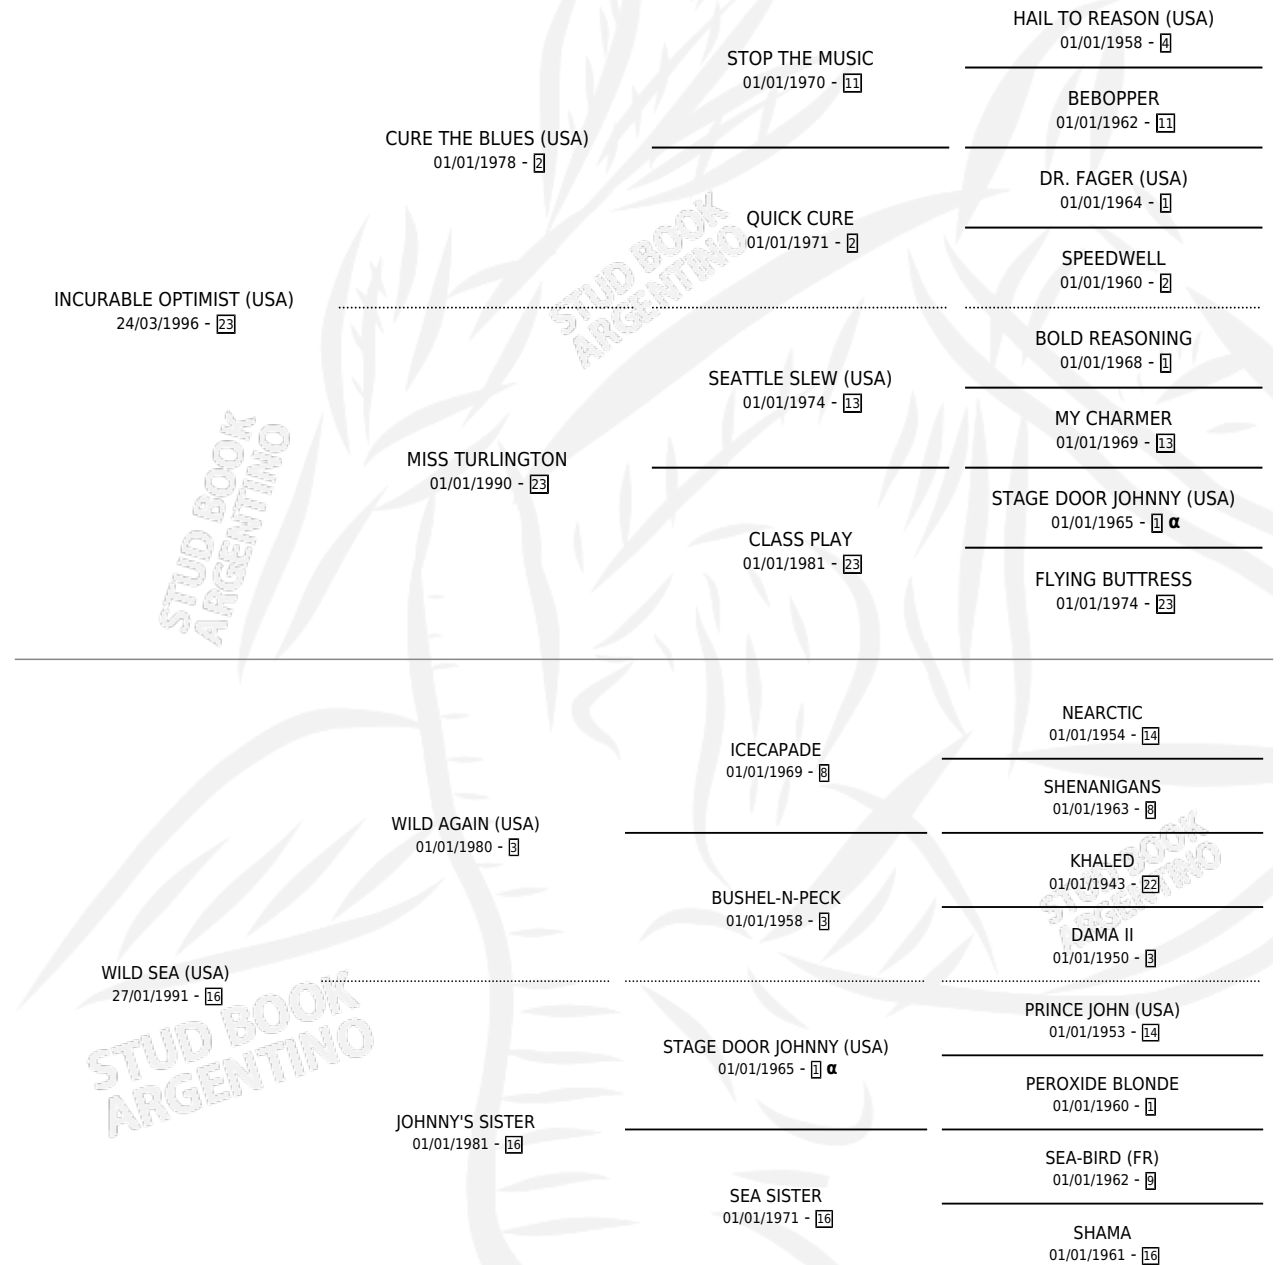

WILD OPTIMIST

por **INCURABLE OPTIMIST (USA)** y **WILD SEA (USA)** por **WILD AGAIN (USA)**

Argentina · Macho · Zaino Doradillo · SP · 11/10/2005
Familia 16-g · Volumen 39

ESTADO

TIPIFICACIÓN SANGUÍNEA	X
TIPIFICACIÓN POR ADN	✓
PASAPORTE	X
IDENTIFICACIÓN POR MICROCHIP	X
REPRODUCTOR	X

Lugar de nacimiento: Melincue
Criador: Atilena Sca

PEDIGREE

INBREEDING : α

CAMPAÑA

Solo carreras oficiales de Argentina

POR EDAD

EDAD	CC	1°	2°	3°	4°	5°	NP	CLC	CLG	CLCG1	CLGG1	IMPORTE	GANANCIA / CC
4 AÑOS	6	0	0	0	0	1	5	0	0	0	0	\$1,320	\$220
5 AÑOS	7	1	0	1	2	0	3	0	0	0	0	\$20,350	\$2,907
TOTALES	13	1	0	1	2	1	8	0	0	0	0	\$21,670	\$1,667
%		7.7%	0.0%	7.7%	15.4%	7.7%	61.5%	0.0%	0.0%	0.0%	0.0%		

Ganador en Tandil - \$21,670, a los 5 años.

POR DISTANCIA

HIPODROMO	CC	1°	2°	3°	4°	5°	NP	CLC	CLG	CLCG1	CLGG1	IMPORTE
AZUL	1	0	0	0	1	0	0	0	0	0	0	\$0
1200 MTS	1	0	0	0	1	0	0	0	0	0	0	\$0
LA PLATA	8	0	0	0	1	1	6	0	0	0	0	\$3,470
1300 MTS	2	0	0	0	1	0	1	0	0	0	0	\$2,150
1200 MTS	4	0	0	0	0	1	3	0	0	0	0	\$1,320
1100 MTS	1	0	0	0	0	0	1	0	0	0	0	\$0
1000 MTS	1	0	0	0	0	0	1	0	0	0	0	\$0
TANDIL	3	1	0	1	0	0	1	0	0	0	0	\$18,200
1200 MTS	2	1	0	1	0	0	0	0	0	0	0	\$18,200
1000 MTS	1	0	0	0	0	0	1	0	0	0	0	\$0
PALERMO	1	0	0	0	0	0	1	0	0	0	0	\$0
1200 MTS	1	0	0	0	0	0	1	0	0	0	0	\$0