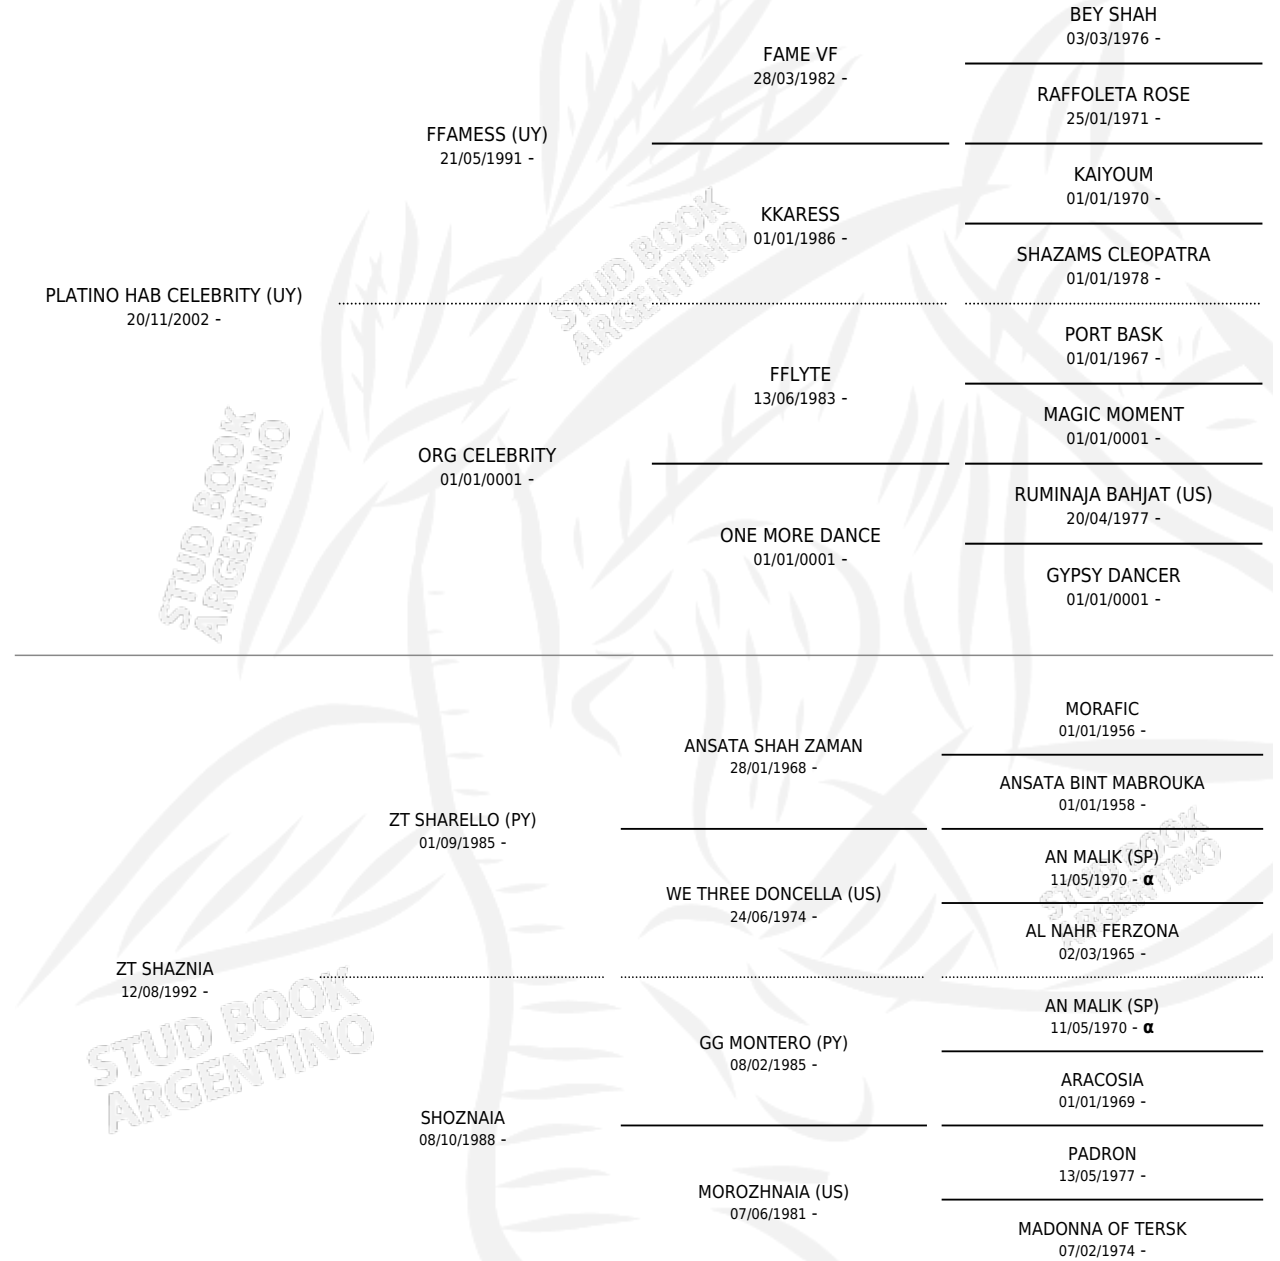

JFN WHITE ROSE

por **PLATINO HAB CELEBRITY (UY)** y **ZT SHAZNIA** por **ZT SHARELLO (PY)**

Argentina · Hembra · Tordillo · AP · 26/10/2005
Familia · Volumen 39

ESTADO

TIPIFICACIÓN SANGUÍNEA	X
TIPIFICACIÓN POR ADN	✓
PASAPORTE	X
IDENTIFICACIÓN POR MICROCHIP	X
REPRODUCTOR	✓

Lugar de nacimiento: Paso Del Sauce
Criador: Paso Del Sauce

~

HIJOS

	MACHOS	HEMBRAS
1 NACIERON	1	0
SIN ACTUACIONES		

PEDIGREE

INBREEDING : α