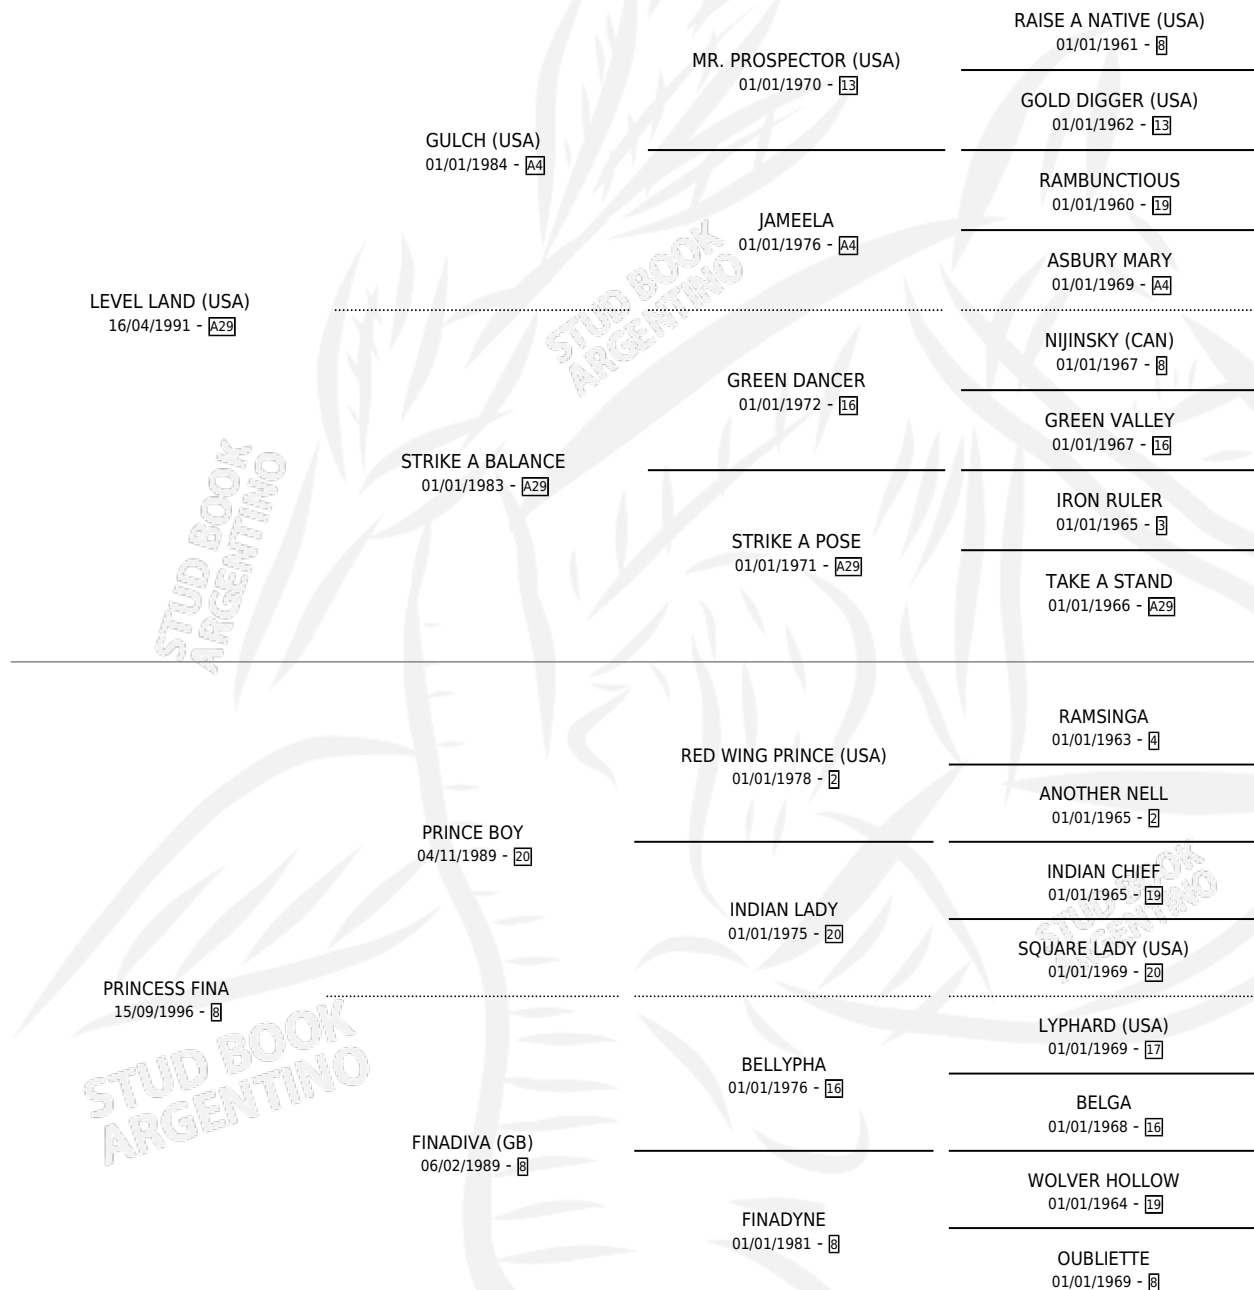

LEVEL FINA

por LEVEL LAND (USA) y PRINCESS FINA por PRINCE BOY

Argentina · Hembra · Zaino Doradillo · SP · 24/10/2005
Familia 8-c · Volumen 39

ESTADO

TIPIFICACIÓN SANGUÍNEA	✓
TIPIFICACIÓN POR ADN	✓
PASAPORTE	X
IDENTIFICACIÓN POR MICROCHIP	X
REPRODUCTOR	✓

Lugar de nacimiento: El Tatu

Criador: El Tatu

PEDIGREE

S

mientos 0 / Efectividad 0.00%

PADRILLO

PRODUCTO

CRIADOR

1ER SERVICIO

ÚLTIMO SERVICIO

PETIT POU CET (GB)

∅

11/12/2012

13/12/2012

LEVEL FINA

Datos oficiales del Stud Book Argentino