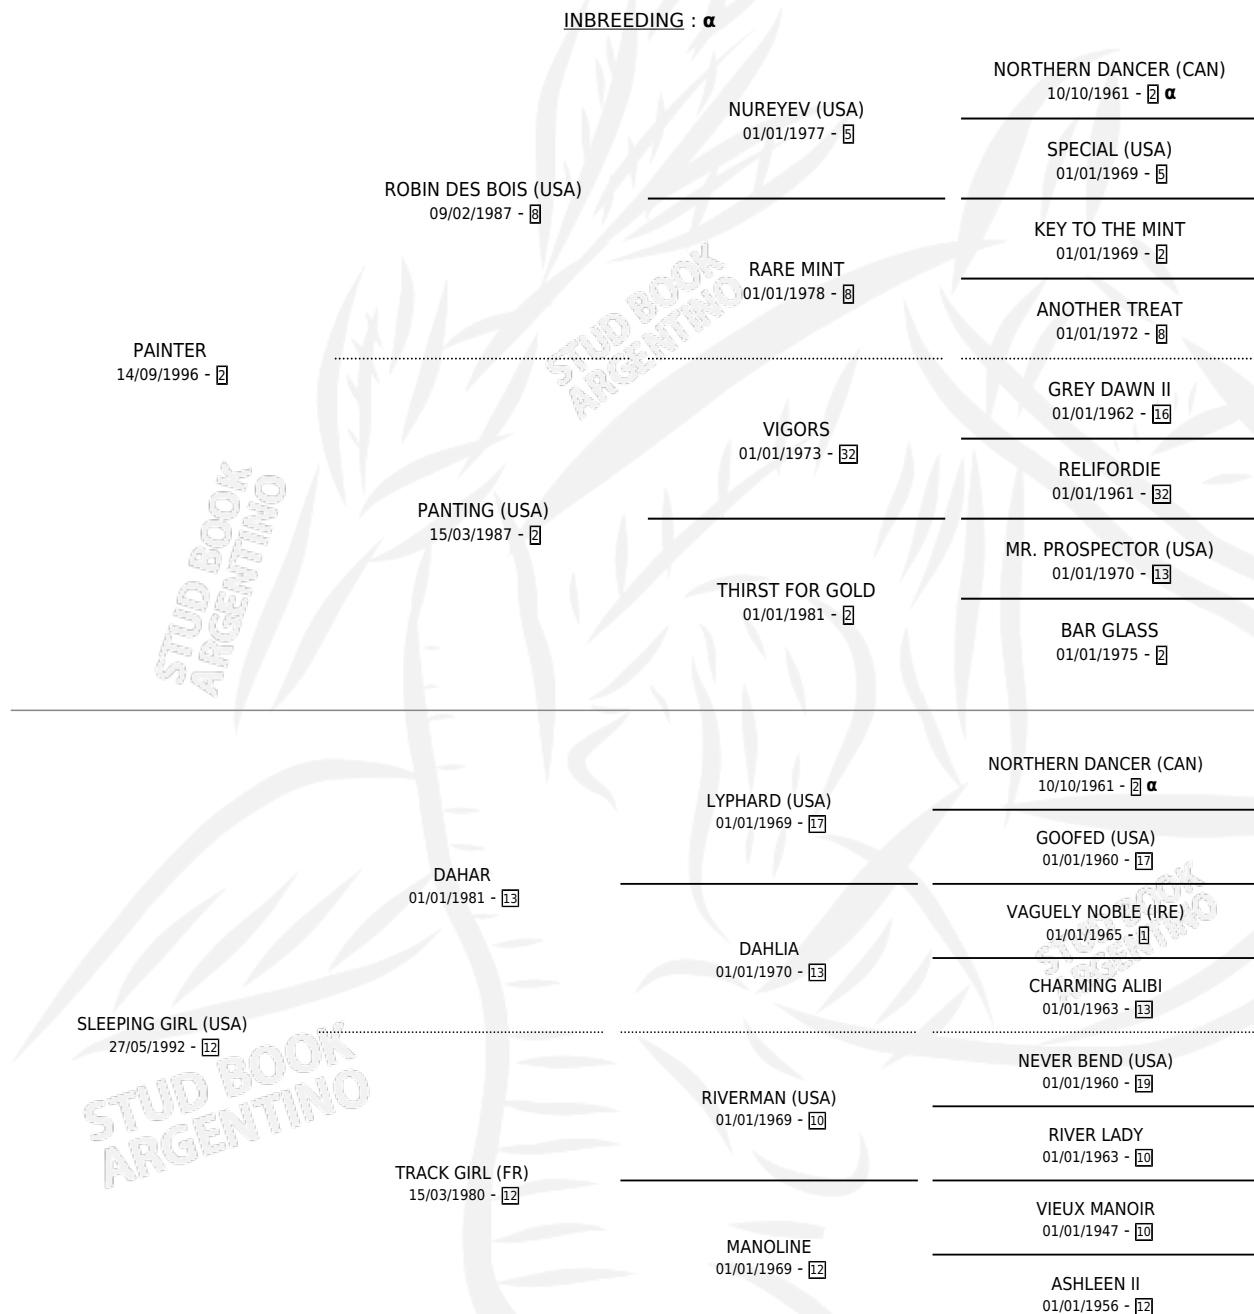

VIVACIOUS GIRL

PEDIGREE

por PAINTER y SLEEPING GIRL (USA) por DAHAR

INBREEDING : α

Argentina · Hembra · Alazan Tostado · SP · 28/09/2005
Familia 12-e · Volumen 39

ESTADO

TIPIFICACIÓN SANGUÍNEA	X
TIPIFICACIÓN POR ADN	✓
PASAPORTE	X
IDENTIFICACIÓN POR MICROCHIP	X
REPRODUCTOR	✓

Lugar de nacimiento: El Chañar

Criador: El Chañar

~

HIJOS

	MACHOS	HEMBRAS
3 NACIERON	2	1
1 CORRIERON	1	0

SIN ACTUACIONES

CAMPAÑA

Solo carreras oficiales de Argentina

Placés en San Isidro y La Plata en 13 carreras disputadas.

POR DISTANCIA

HIPODROMO	CC	1°	2°	3°	4°	5°	NP	CLC	CLG	CLCG1	CLGG1	IMPORTE
SAN ISIDRO	10	0	1	0	0	2	7	0	0	0	0	\$9,000
1000 MTS	9	0	1	0	0	2	6	0	0	0	0	\$9,000
1200 MTS	1	0	0	0	0	0	1	0	0	0	0	\$0
PALERMO	2	0	0	0	0	1	1	0	0	0	0	\$1,100
1000 MTS	2	0	0	0	0	1	1	0	0	0	0	\$1,100
LA PLATA	1	0	0	1	0	0	0	0	0	0	0	\$3,510
1000 MTS	1	0	0	1	0	0	0	0	0	0	0	\$3,510