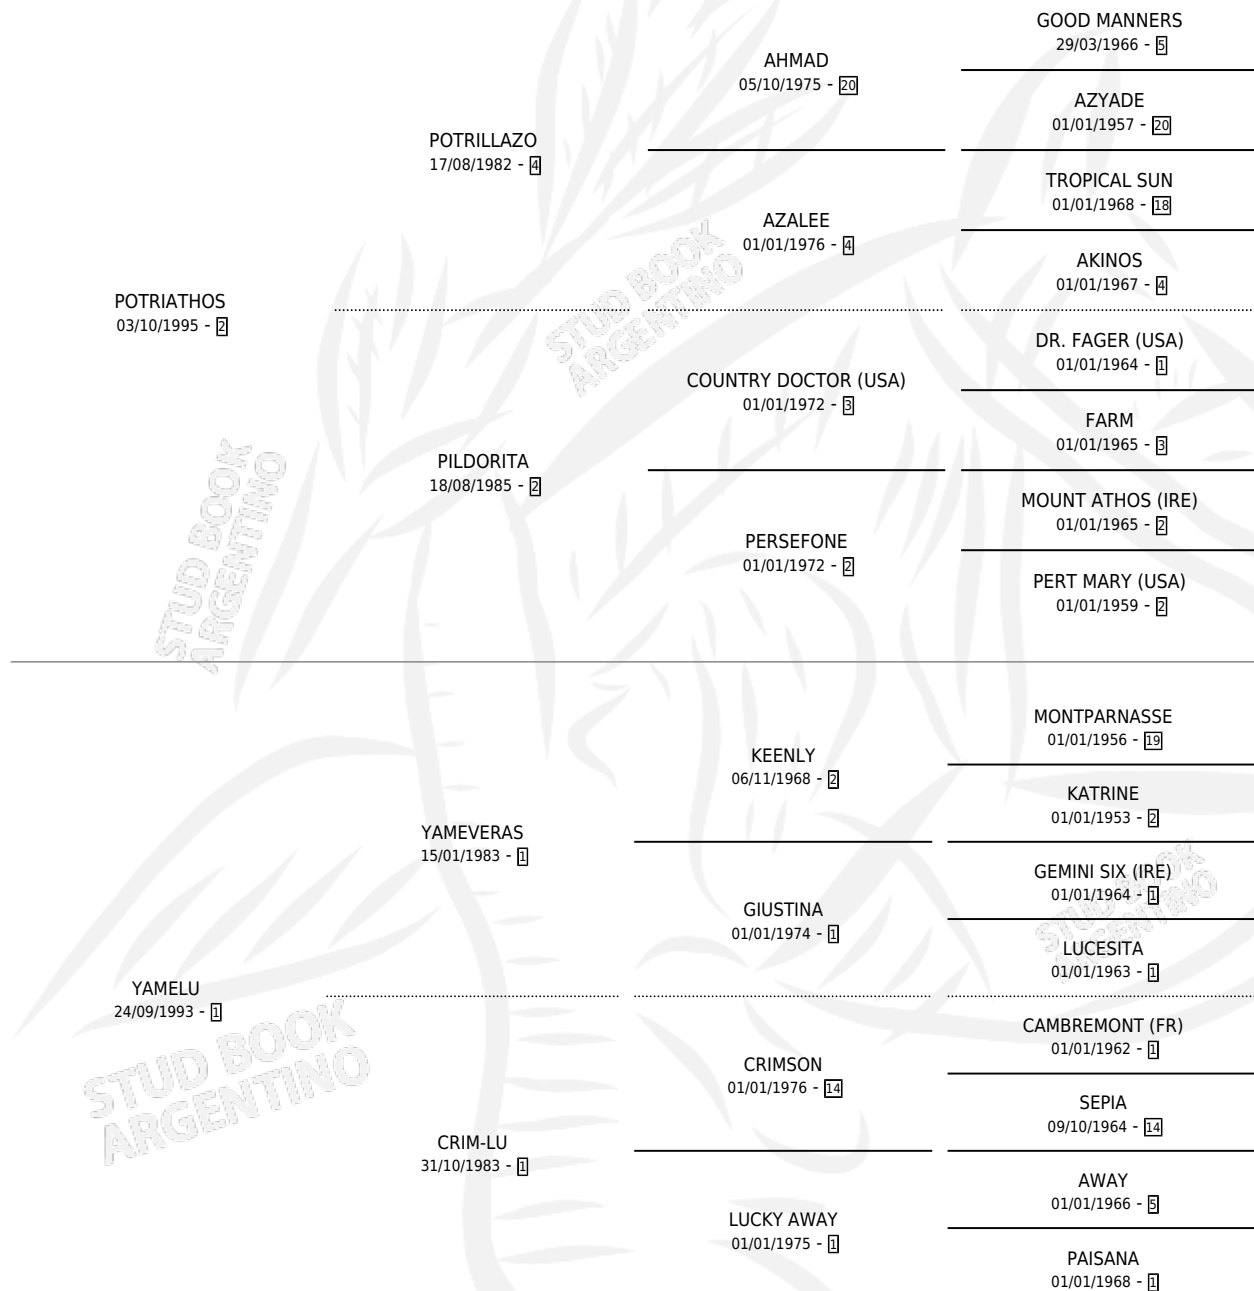

POTRILU

por POTRIATHOS y YAMELU por YAMEVERAS

Argentina · Hembra · Zaino · SP · 27/09/2005
Familia 1 · Volumen 39

ESTADO

TIPIFICACIÓN SANGUÍNEA	X
TIPIFICACIÓN POR ADN	✓
PASAPORTE	X
IDENTIFICACIÓN POR MICROCHIP	X
REPRODUCTOR	X

Lugar de nacimiento: Las Cuatro Z

Criador: Sin dato

PEDIGREE

POTRILU

Datos oficiales del Stud Book Argentino

Documento generado el 03/05/2026

studbook.org.ar