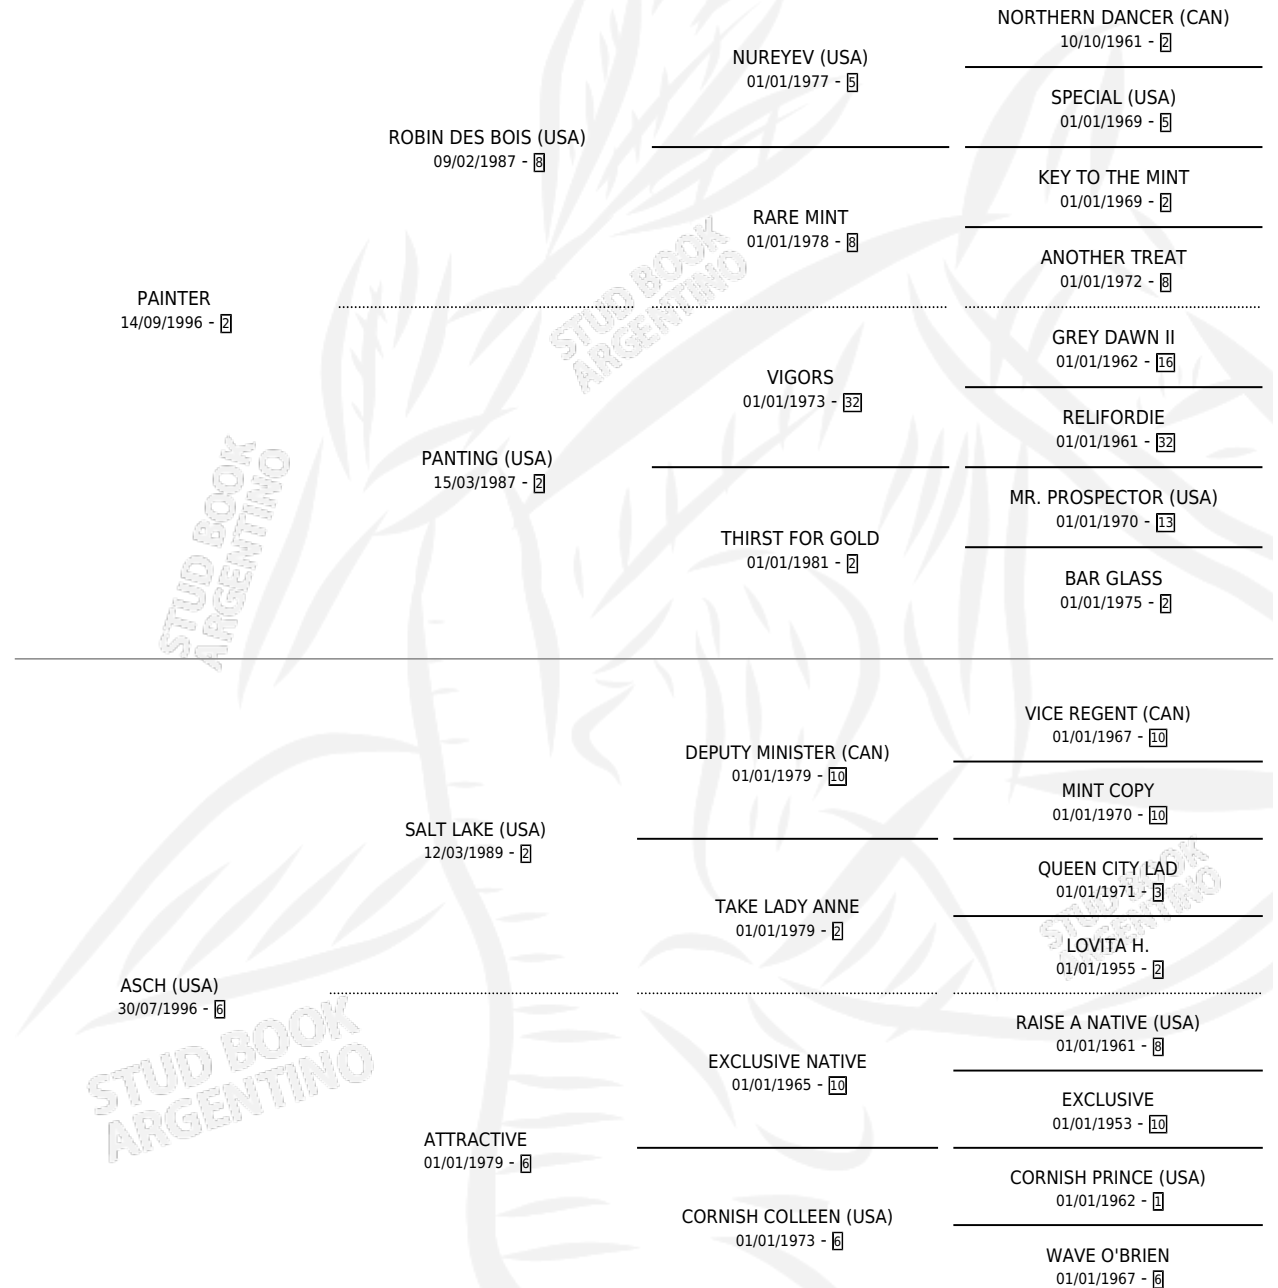

ASHBURY

por PAINTER y ASCH (USA) por SALT LAKE (USA)

Argentina · Hembra · Zaino Doradillo · SP · 09/10/2005
Familia 6-a · Volumen 39

ESTADO

TIPIFICACIÓN SANGUÍNEA	X
TIPIFICACIÓN POR ADN	✓
PASAPORTE	X
IDENTIFICACIÓN POR MICROCHIP	X
REPRODUCTOR	✓

Lugar de nacimiento: Orilla Del Monte

Criador: Orilla Del Monte

~

HIJOS

	MACHOS	HEMBRAS
6 NACIERON	3	3
1 CORRIERON	1	0
1 GANARON	1	0
0 GANADORES CL	0 GANADORES GR	0 GANADORES G1

PEDIGREE

S

mientos 6 / Efectividad 75.00%

PADRILLO	PRODUCTO	CRIADOR	1ER SERVICIO	ÚLTIMO SERVICIO
GREENSPRING (USA)	MILAGROSO SPRING (M Z, 20/10/2018)	LA VIRYINIA	08/11/2017	08/11/2017
BELLA SHAMBROCK (USA)	∅		02/12/2016	02/12/2016
BELLA SHAMBROCK (USA)	BELLA PAINTER (H Z, 30/10/2016)	LA VIRYINIA	24/11/2015	24/11/2015
BELLA SHAMBROCK (USA)	BELLO PAINTER (M Z, 12/11/2015)	LA VIRYINIA	26/11/2014	26/11/2014
GREENSPRING (USA)	LA ASHBURY (H Z, 12/11/2014)	LA VIRYINIA	03/11/2013	03/11/2013
REFLECT	∅		26/12/2012	26/12/2012
SCOOBY	SOY CHOLULA (H Z, 08/11/2012)	LA VIRYINIA	10/12/2011	10/12/2011
SCOOBY	SOY SCOOBY (M A, 28/10/2011) •MURIÓ EL 01/12/2011•	LA VIRYINIA	29/10/2010	29/10/2010