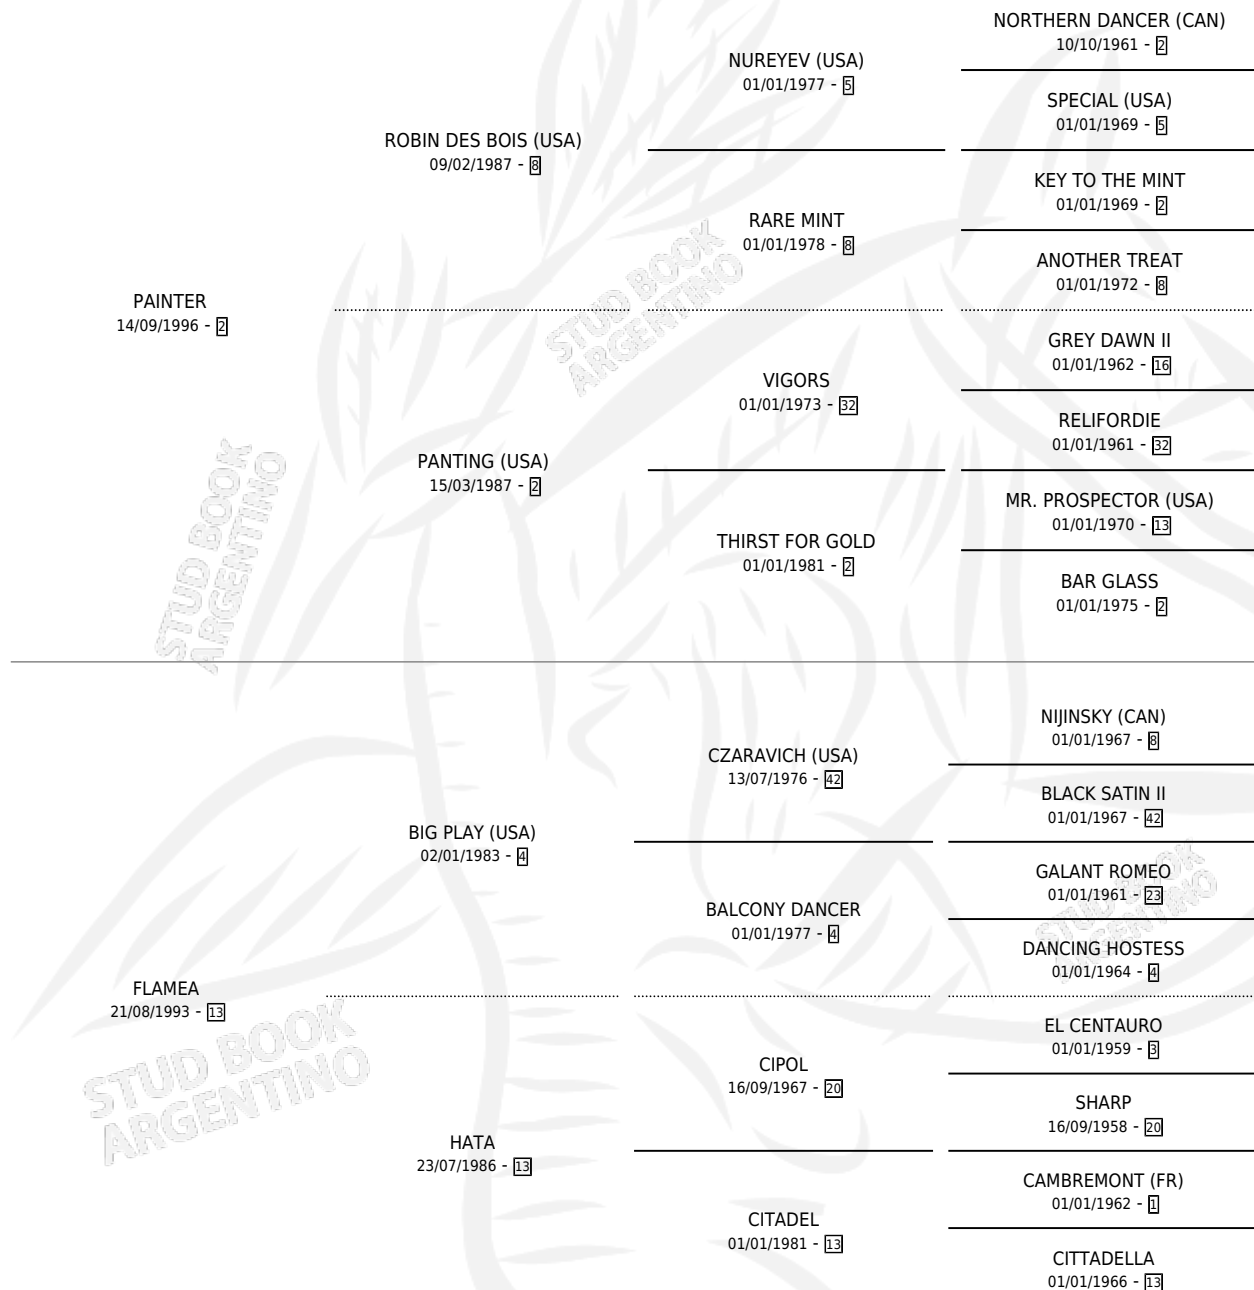

FLATTOP

por PAINTER y FLAMEA por BIG PLAY (USA)

Argentina · Macho · Alazan Tostado · SP · 11/10/2005
Familia 13-c · Volumen 39

ESTADO

TIPIFICACIÓN SANGUÍNEA	X
TIPIFICACIÓN POR ADN	✓
PASAPORTE	X
IDENTIFICACIÓN POR MICROCHIP	X
REPRODUCTOR	X

Lugar de nacimiento: Orilla Del Monte

Criador: Orilla Del Monte

PEDIGREE

CAMPAÑA

Solo carreras oficiales de Argentina

POR EDAD

EDAD	CC	1°	2°	3°	4°	5°	NP	CLC	CLG	CLCG1	CLGG1	IMPORTE	GANANCIA / CC
2 AÑOS	3	1	1	0	0	0	1	0	0	0	0	\$43,750	\$14,583
3 AÑOS	2	0	1	0	0	0	1	0	0	0	0	\$10,500	\$5,250
4 AÑOS	5	1	0	0	0	2	2	0	0	0	0	\$24,750	\$4,950
TOTALES	10	2	2	0	0	2	4	0	0	0	0	\$79,000	\$7,900
%		20.0%	20.0%	0.0%	0.0%	20.0%	40.0%	0.0%	0.0%	0.0%	0.0%		