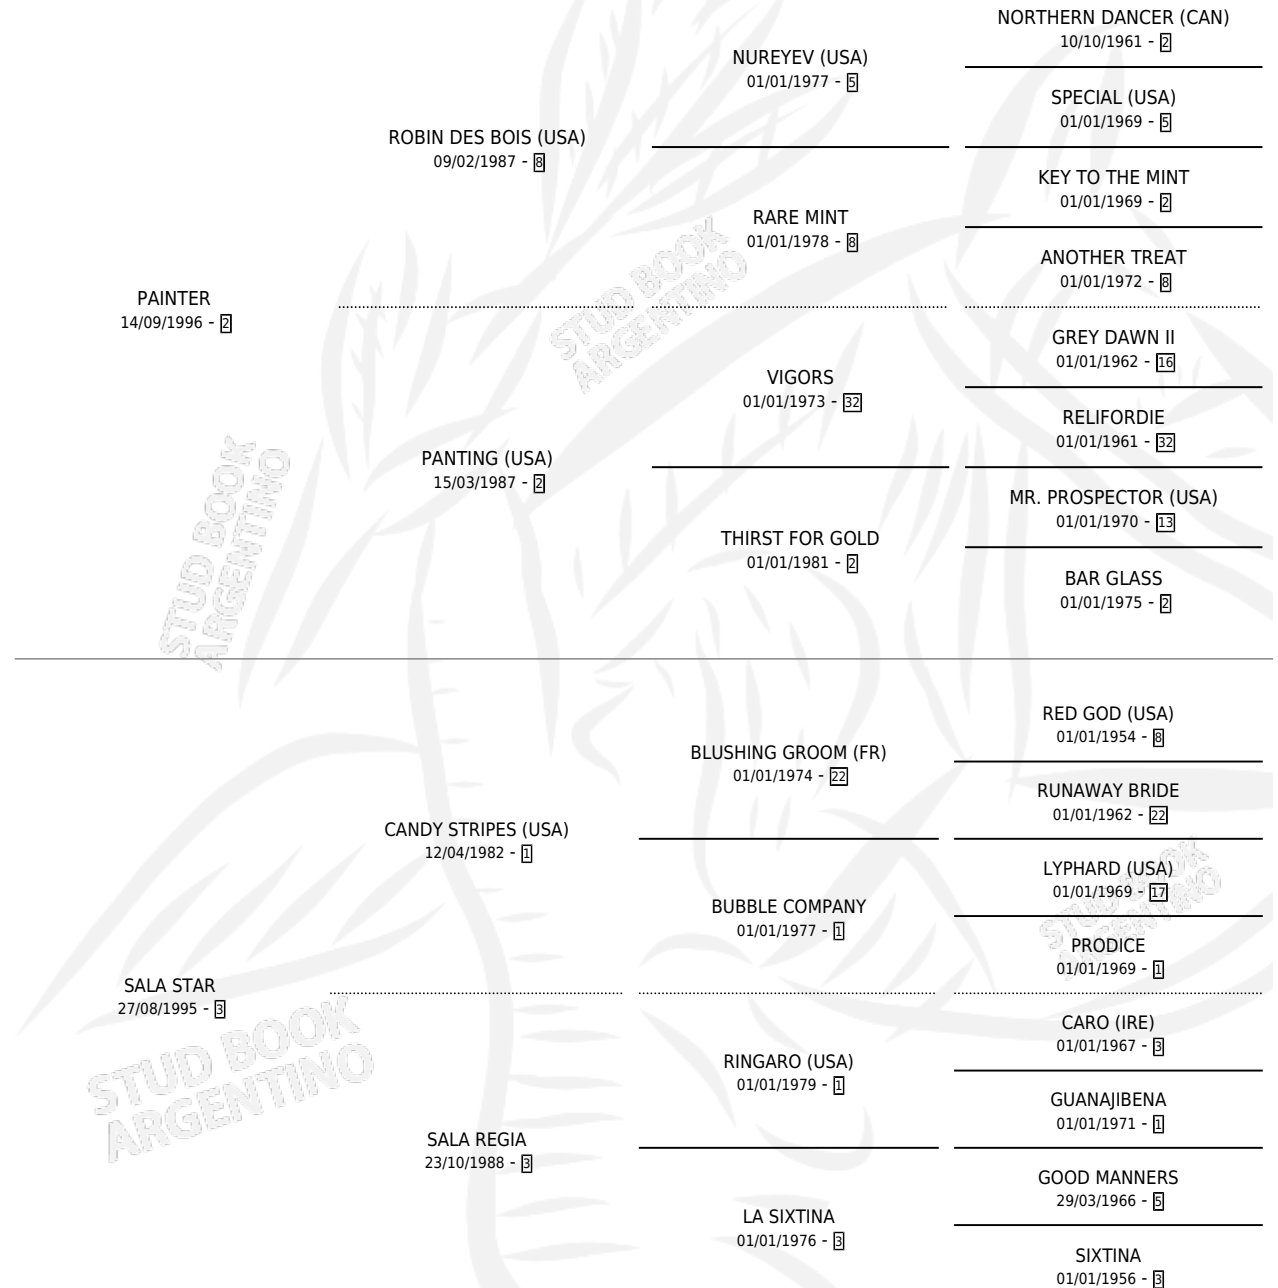

SHIM LADY

por PAINTER y SALA STAR por CANDY STRIPES (USA)

Argentina · Hembra · Zaino · SP · 14/10/2005
Familia 3-b · Volumen 39

ESTADO

TIPIFICACIÓN SANGUÍNEA	X
TIPIFICACIÓN POR ADN	✓
PASAPORTE	X
IDENTIFICACIÓN POR MICROCHIP	X
REPRODUCTOR	✓

Lugar de nacimiento: Orilla Del Monte

Criador: Orilla Del Monte

~

HIJOS

	MACHOS	HEMBRAS
1 NACIERON	1	0
SIN ACTUACIONES		

PEDIGREE