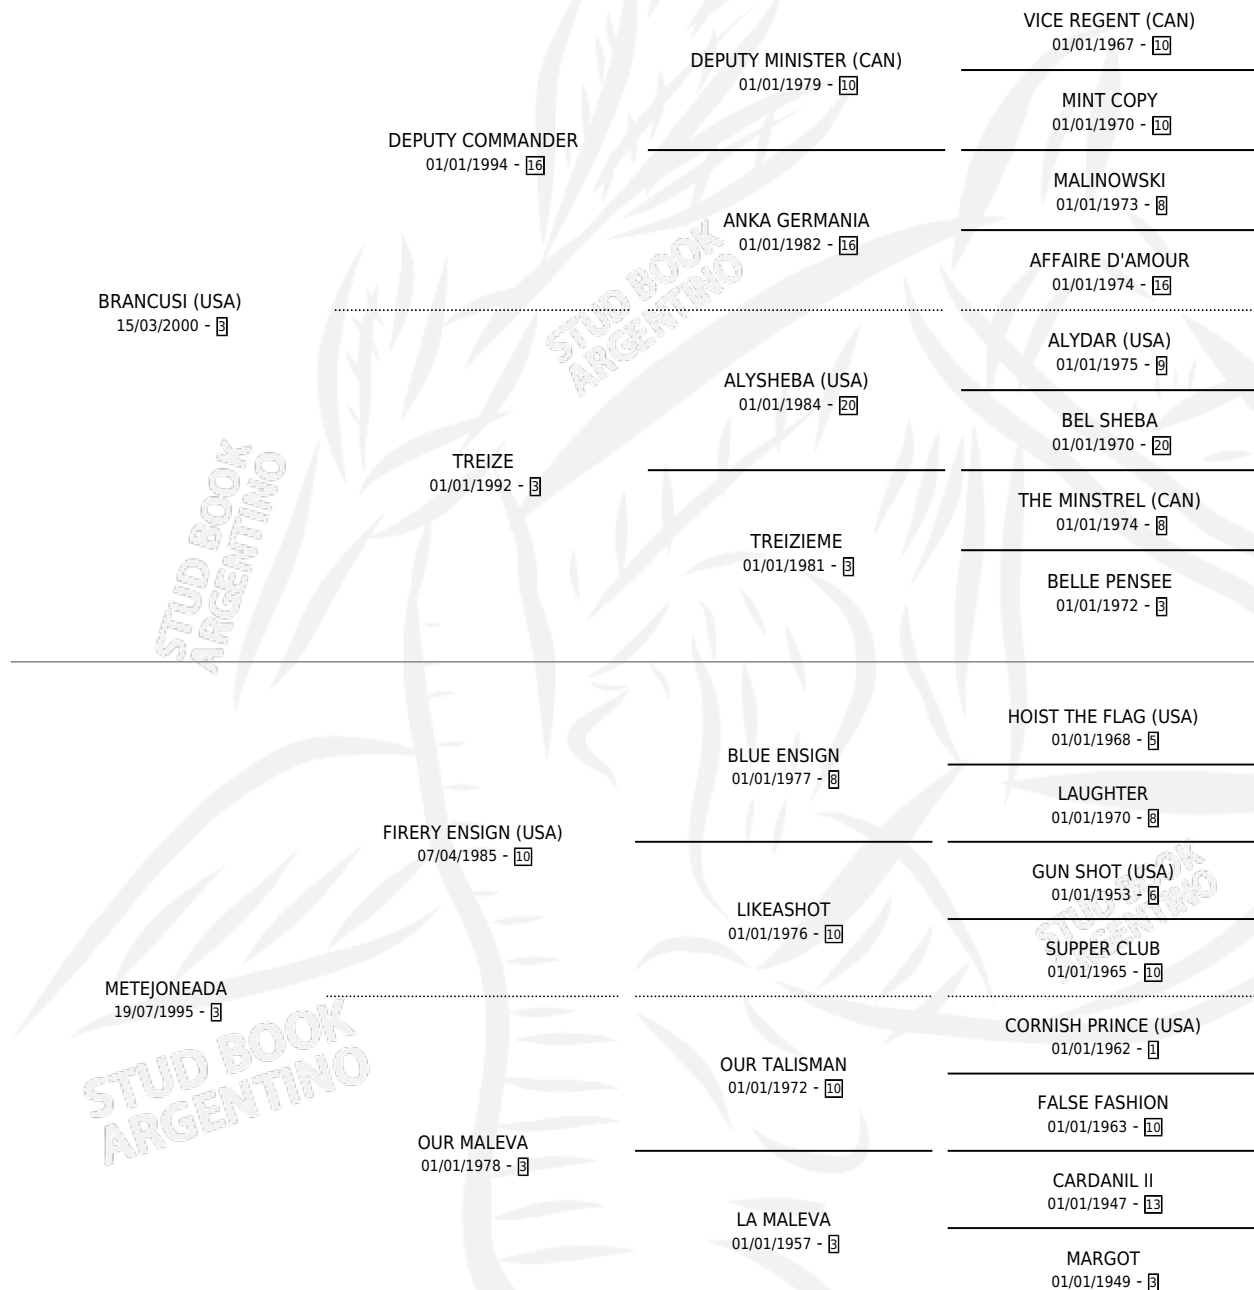

MISTY DANCER

por BRANCUSI (USA) y METEJONEADA por FIRERY
ENSIGN (USA)

Argentina · Hembra · Tordillo · SP · 17/10/2005
Familia 3-h · Volumen 39

ESTADO

TIPIFICACIÓN SANGUÍNEA	X
TIPIFICACIÓN POR ADN	✓
PASAPORTE	X
IDENTIFICACIÓN POR MICROCHIP	X
REPRODUCTOR	X

Lugar de nacimiento: Orilla Del Monte

Criador: Orilla Del Monte

PEDIGREE