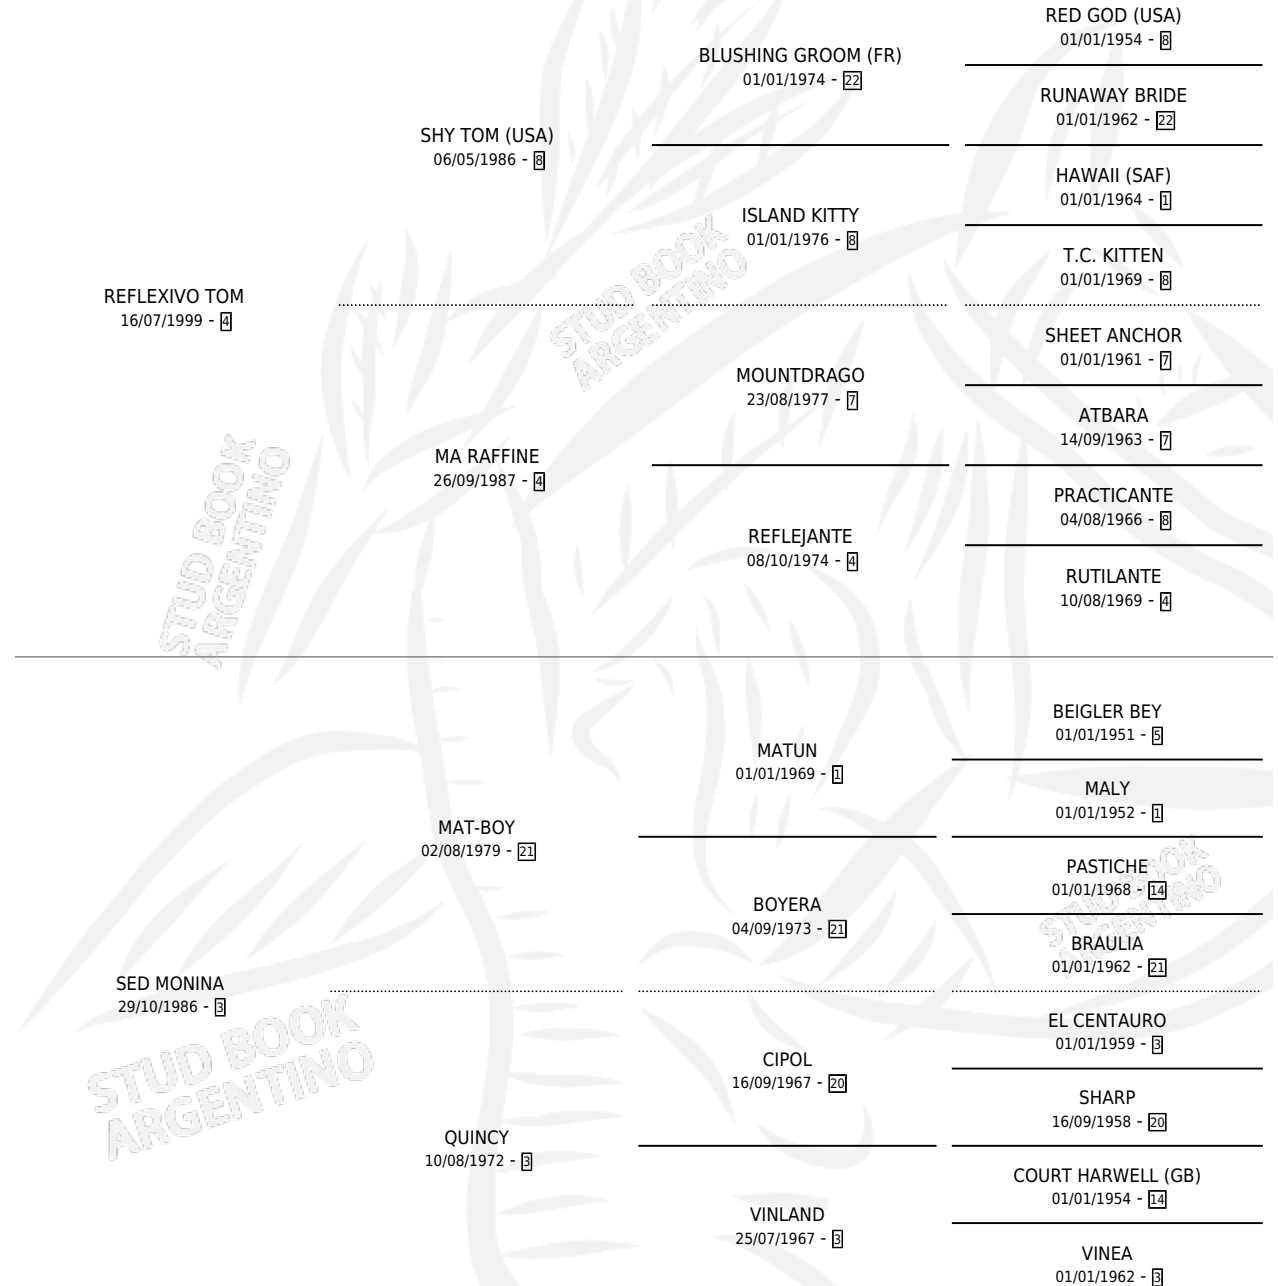

SMOKE Y MIRRORS

por REFLEXIVO TOM y SED MONINA por MAT-BOY

Argentina · Hembra · Zaino · SP · 26/09/2005
Familia 3-I · Volumen 39

ESTADO

TIPIFICACIÓN SANGUÍNEA	X
TIPIFICACIÓN POR ADN	✓
PASAPORTE	✓
IDENTIFICACIÓN POR MICROCHIP	X
REPRODUCTOR	✓

Lugar de nacimiento: Pampas del Sur

Criador: Resistire

PEDIGREE

S

mientos 0 / Efectividad 0.00%

PADRILLO	PRODUCTO	CRIADOR	1ER SERVICIO	ÚLTIMO SERVICIO
STERLING ENSIGN	∅		20/10/2013	22/10/2013
STERLING ENSIGN	∅		11/10/2011	13/10/2011