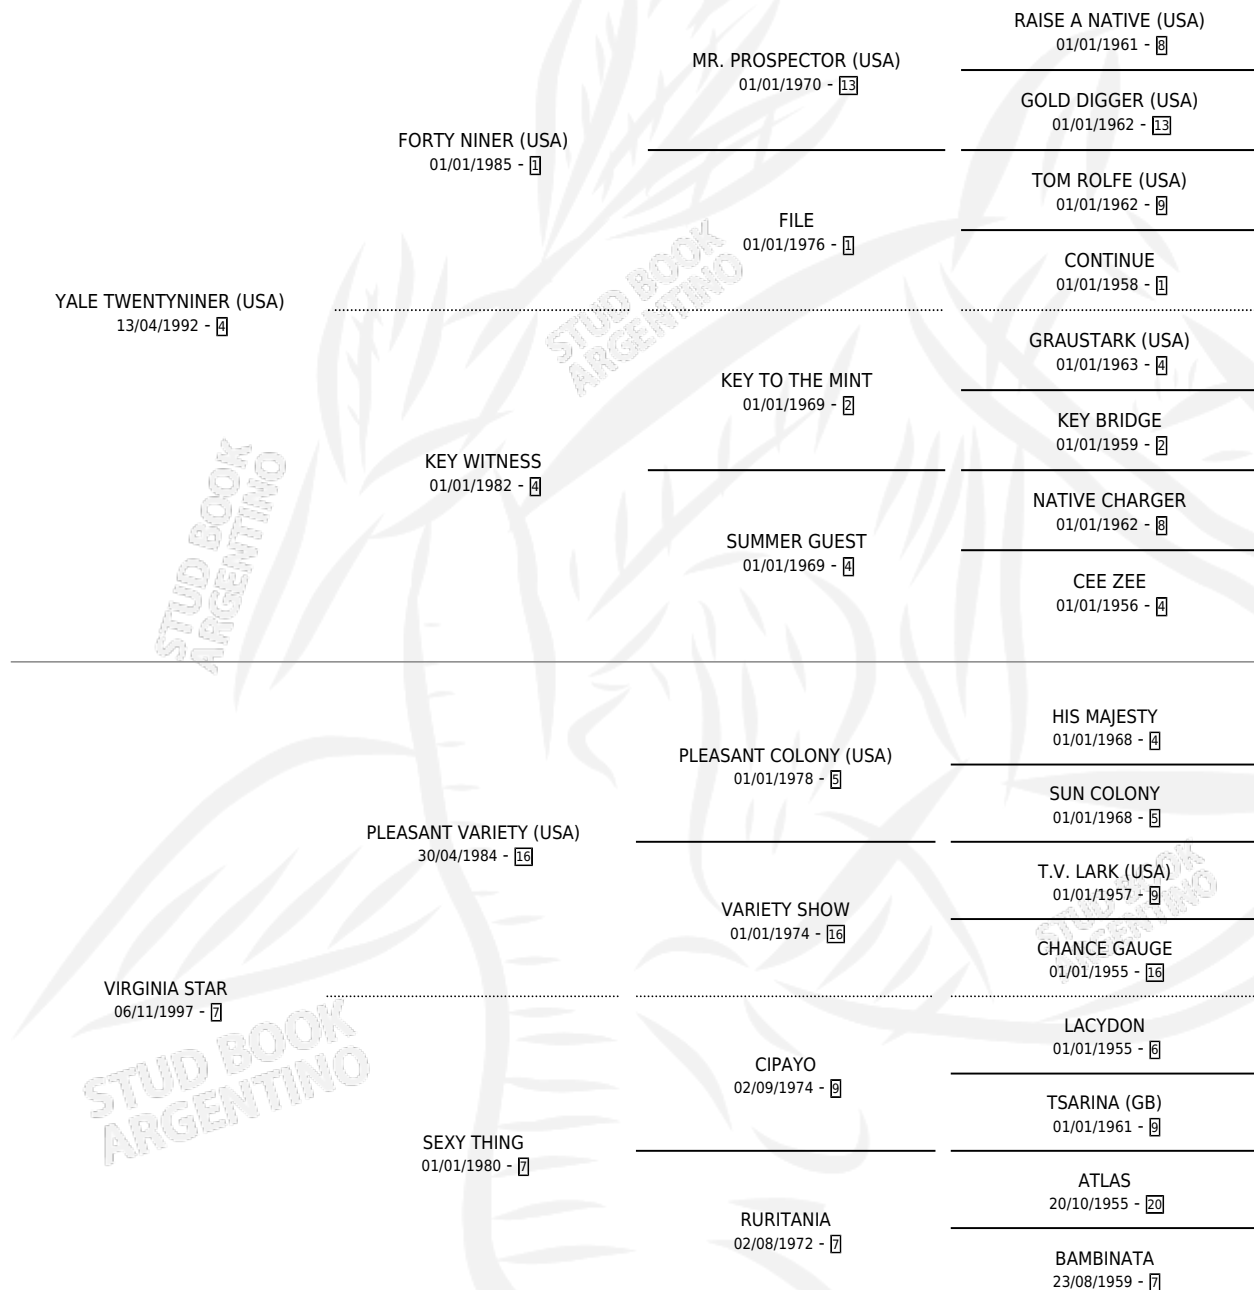

VIRGINIA YALE

por YALE TWENTYNINER (USA) y VIRGINIA STAR por PLEASANT VARIETY (USA)

Argentina · Hembra · Zaino · SP · 30/10/2005
Familia 7 · Volumen 39

ESTADO

TIPIFICACIÓN SANGUÍNEA	X
TIPIFICACIÓN POR ADN	✓
PASAPORTE	✓
IDENTIFICACIÓN POR MICROCHIP	X
REPRODUCTOR	✓

Lugar de nacimiento: Don Carlos
Criador: Don Carlos

PEDIGREE

S

mientos 0 / Efectividad 0.00%

PADRILLO

PRODUCTO

CRIADOR

1ER SERVICIO

ÚLTIMO SERVICIO

CASUAL LIDER

∅

10/10/2012

12/10/2012

VIRGINIA YALE

Datos oficiales del Stud Book Argentino

Documento generado el 14/05/2026