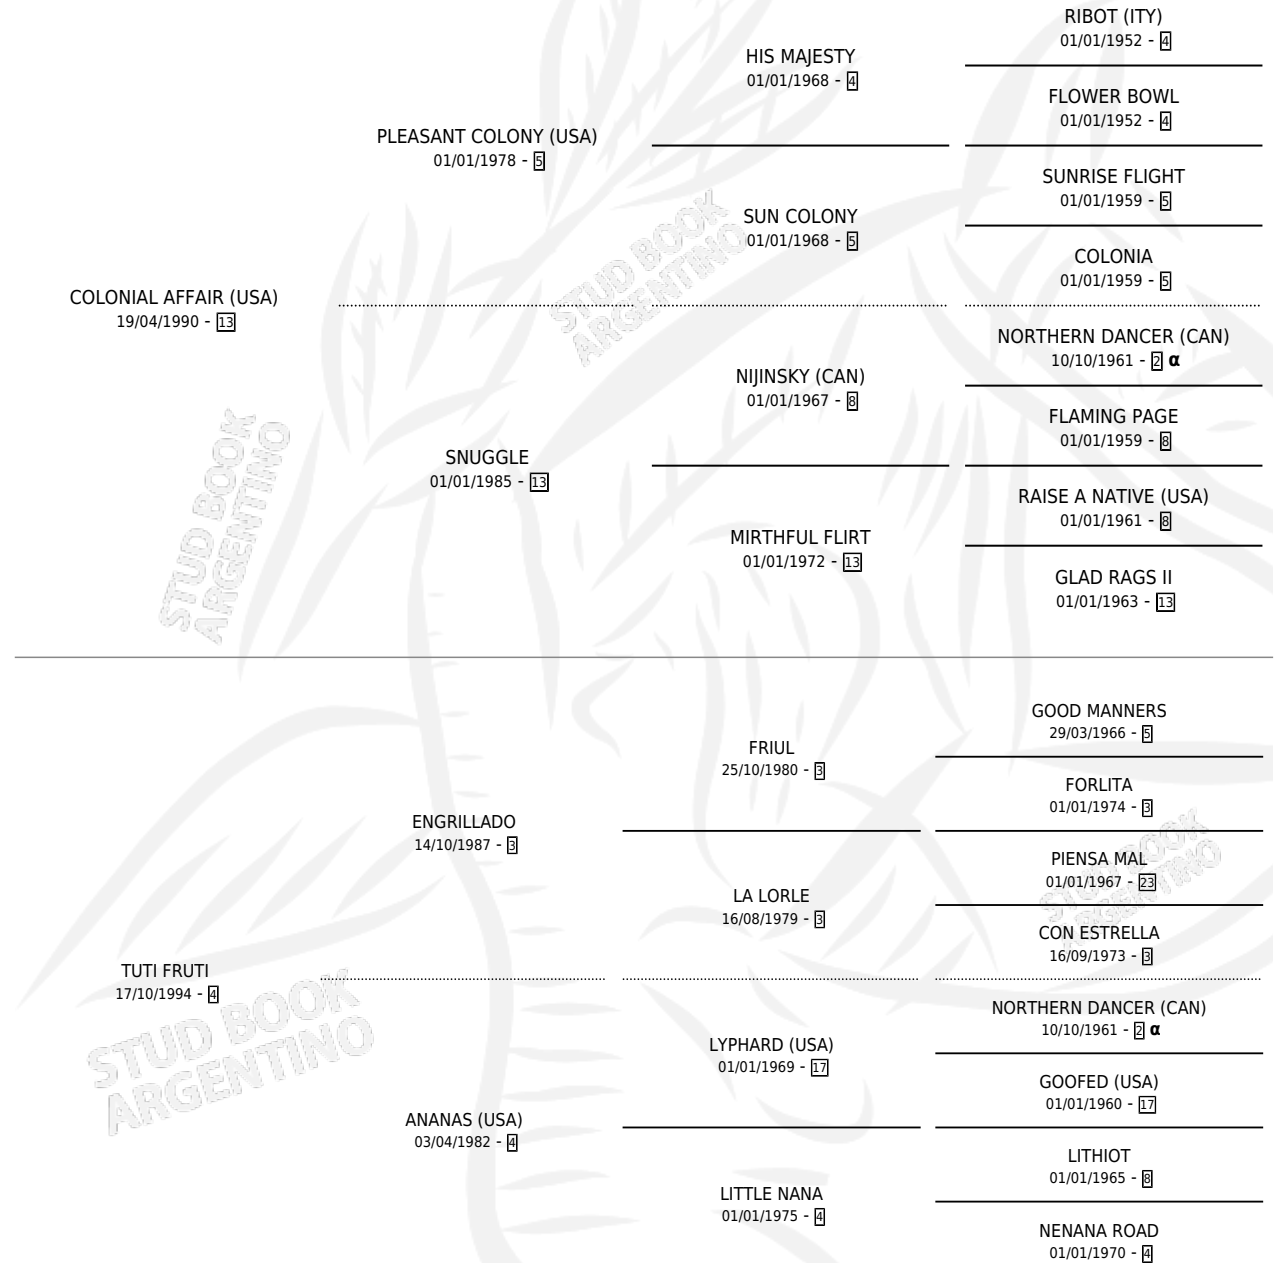

FRUTA ROBADA

por COLONIAL AFFAIR (USA) y TUTI FRUTI por ENGRILLADO

Argentina · Hembra · Zaino · SP · 27/10/2005
Familia 4-i · Volumen 39

ESTADO

TIPIFICACIÓN SANGUÍNEA	X
TIPIFICACIÓN POR ADN	✓
PASAPORTE	X
IDENTIFICACIÓN POR MICROCHIP	X
REPRODUCTOR	X

Lugar de nacimiento: Etoile

Criador: Sin dato

PEDIGREE

INBREEDING : α

CAMPAÑA

Solo carreras oficiales de Argentina

POR EDAD

EDAD	CC	1°	2°	3°	4°	5°	NP	CLC	CLG	CLCG1	CLGG1	IMPORTE	GANANCIA / CC
6 AÑOS	4	0	0	0	0	0	4	0	0	0	0	\$0	\$0
TOTALES	4	0	0	0	0	0	4	0	0	0	0	\$0	\$0
%		0.0%	0.0%	0.0%	0.0%	0.0%	100%	0.0%	0.0%	0.0%	0.0%		