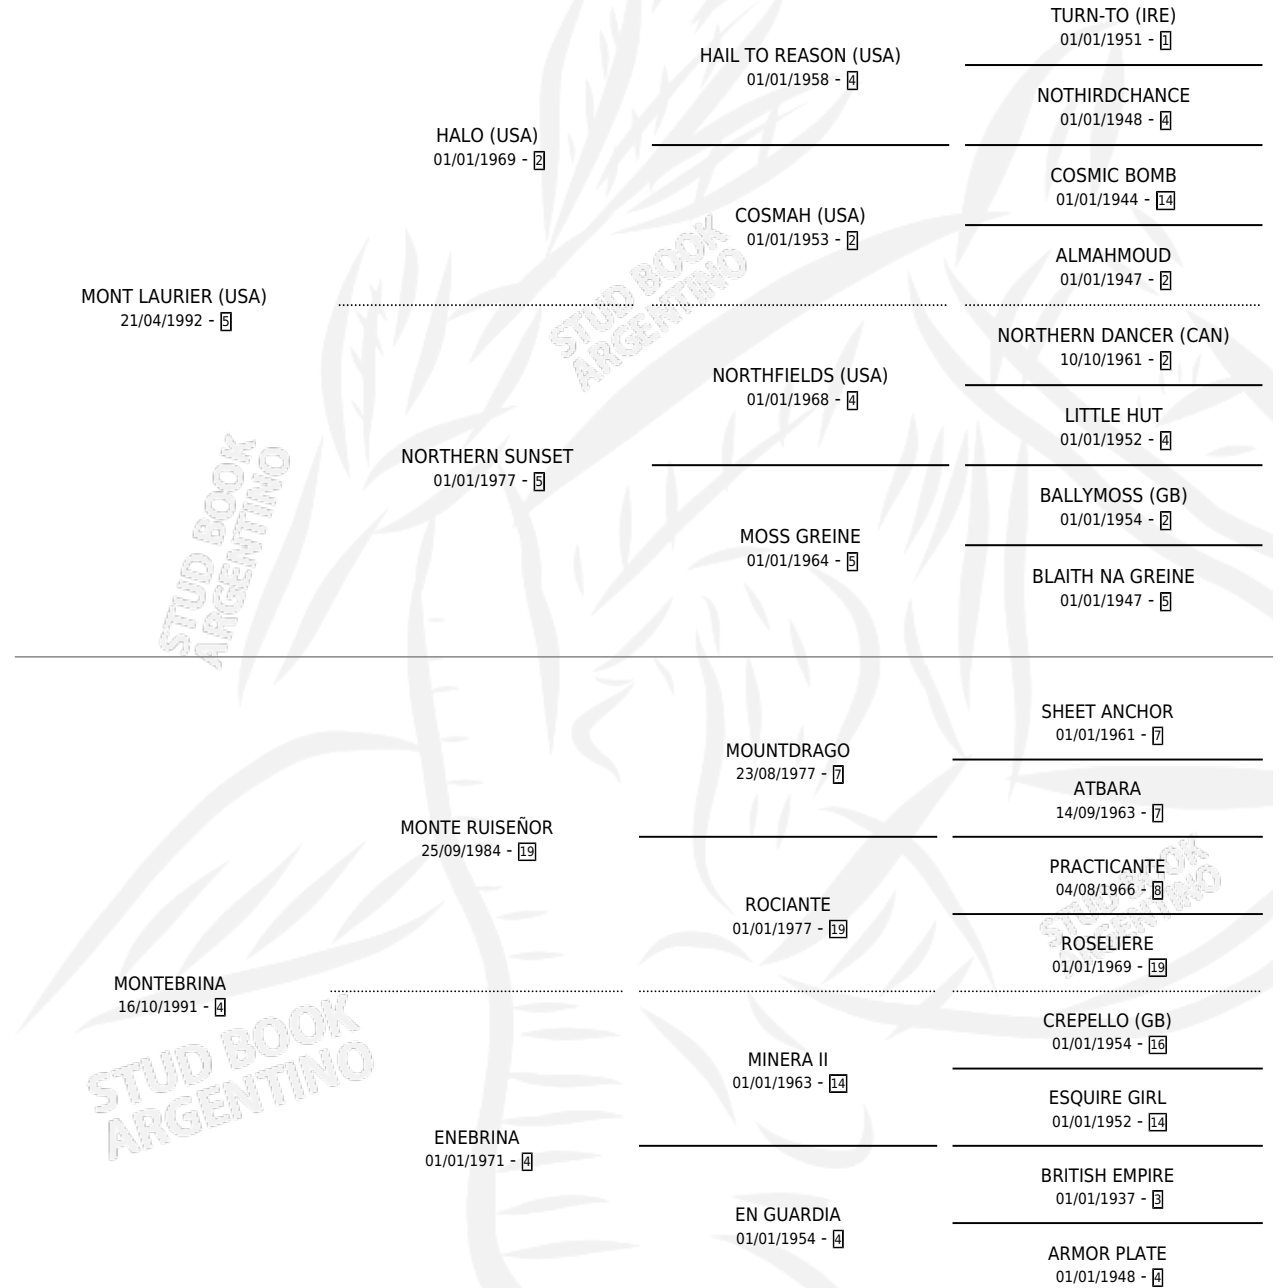

MONTE TINO

por MONT LAURIER (USA) y MONTEBRINA por MONTE RUISEÑOR

Argentina · Macho · Alazan · SP · 10/10/2005
Familia 4-e · Volumen 39

ESTADO

TIPIFICACIÓN SANGUÍNEA	X
TIPIFICACIÓN POR ADN	✓
PASAPORTE	✓
IDENTIFICACIÓN POR MICROCHIP	X
REPRODUCTOR	X

Lugar de nacimiento: Sueño Azul

Criador: Evelina Chesnot E Hijos Sociedad De Hecho

PEDIGREE

CAMPAÑA

Solo carreras oficiales de Argentina

POR EDAD

EDAD	CC	1°	2°	3°	4°	5°	NP	CLC	CLG	CLCG1	CLGG1	IMPORTE	GANANCIA / CC
6 AÑOS	1	0	0	0	0	0	1	0	0	0	0	\$0	\$0
TOTALES	1	0	0	0	0	0	1	0	0	0	0	\$0	\$0
%		0.0%	0.0%	0.0%	0.0%	0.0%	100%	0.0%	0.0%	0.0%	0.0%		