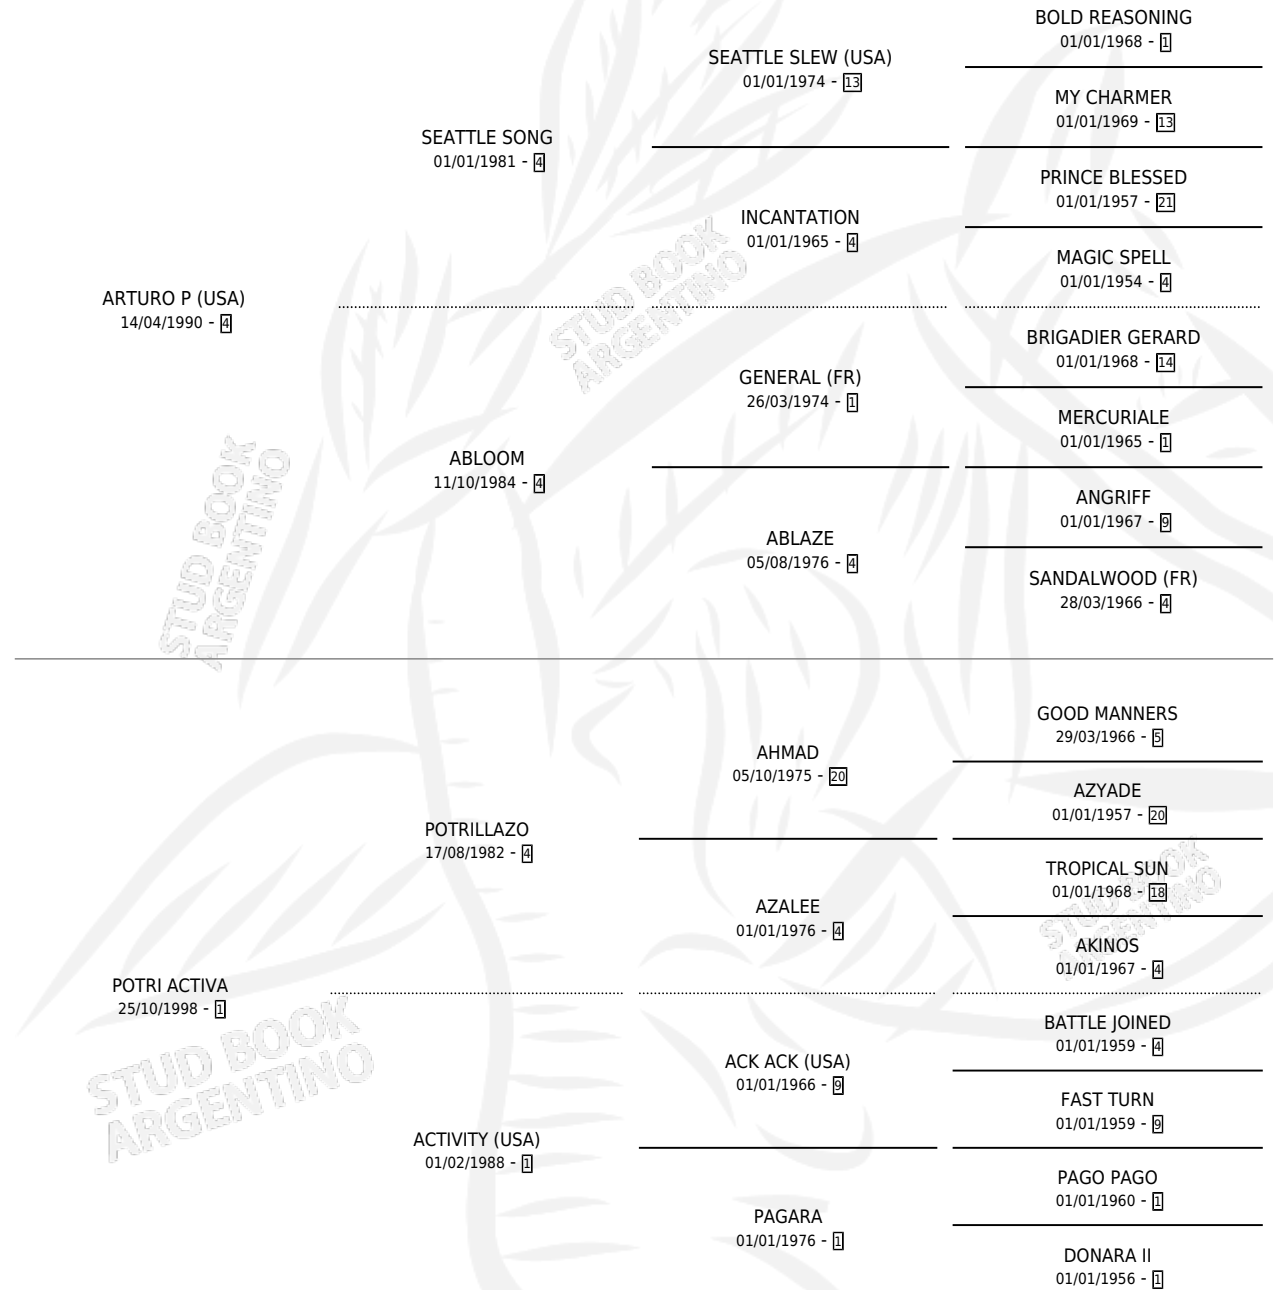

ACTIVO PE

por **ARTURO P (USA)** y **POTRI ACTIVA** por **POTRILLAZO**

Argentina · Macho · Zaino · SP · 20/09/2005
Familia 1 · Volumen 39

ESTADO

TIPIFICACIÓN SANGUÍNEA	X
TIPIFICACIÓN POR ADN	✓
PASAPORTE	✓
IDENTIFICACIÓN POR MICROCHIP	X
REPRODUCTOR	X

Lugar de nacimiento: Esece

Criador: Evelina Chesnot E Hijos Sociedad De Hecho

PEDIGREE

CAMPAÑA

Solo carreras oficiales de Argentina

POR EDAD

EDAD	CC	1°	2°	3°	4°	5°	NP	CLC	CLG	CLCG1	CLGG1	IMPORTE	GANANCIA / CC
4 AÑOS	5	0	1	0	0	1	3	0	0	0	0	\$7,920	\$1,584
5 AÑOS	3	1	0	0	1	0	1	0	0	0	0	\$14,500	\$4,833
TOTALES	8	1	1	0	1	1	4	0	0	0	0	\$22,420	\$2,803
%		12.5%	12.5%	0.0%	12.5%	12.5%	50.0%	0.0%	0.0%	0.0%	0.0%		

Ganador en San Isidro - \$22,420, a los 5 años.

POR DISTANCIA

HIPODROMO	CC	1°	2°	3°	4°	5°	NP	CLC	CLG	CLCG1	CLGG1	IMPORTE
SAN ISIDRO	3	1	0	0	1	0	1	0	0	0	0	\$14,500
1200 MTS	3	1	0	0	1	0	1	0	0	0	0	\$14,500
LA PLATA	3	0	1	0	0	1	1	0	0	0	0	\$7,920
1200 MTS	2	0	1	0	0	1	0	0	0	0	0	\$7,920
1400 MTS	1	0	0	0	0	0	1	0	0	0	0	\$0
PALERMO	2	0	0	0	0	0	2	0	0	0	0	\$0
1200 MTS	2	0	0	0	0	0	2	0	0	0	0	\$0