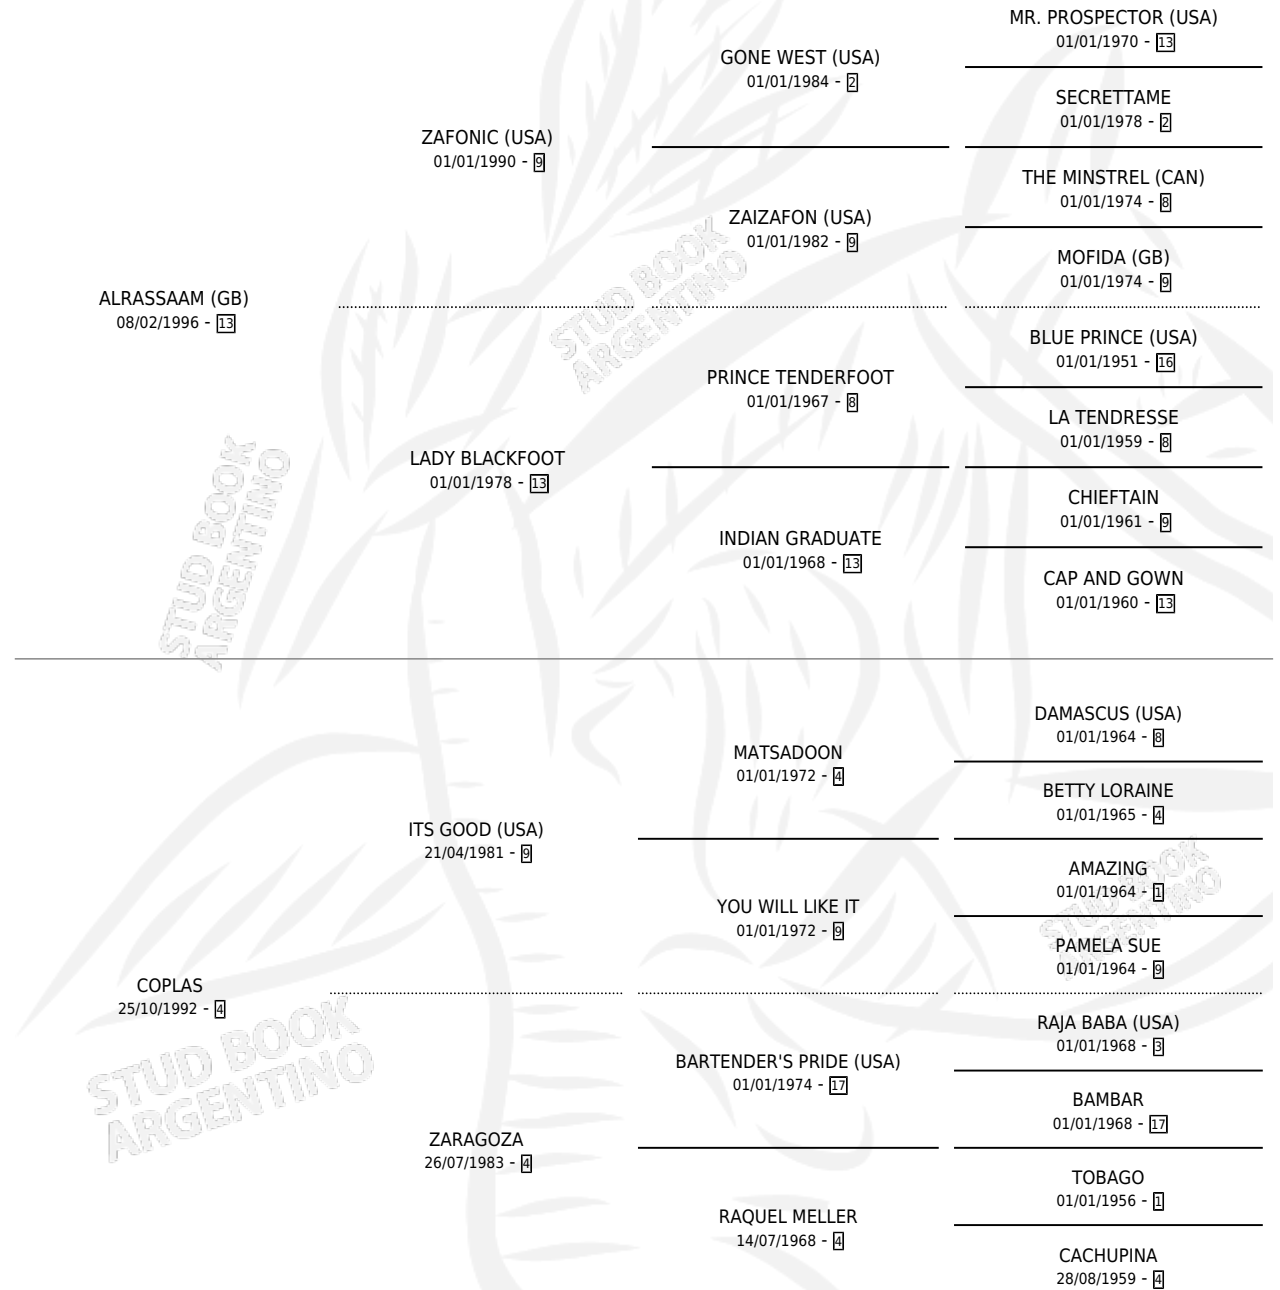

OH LUANA

por **ALASSAAM (GB)** y **COPLAS** por **ITS GOOD (USA)**

Argentina · Hembra · Tordillo · SP · 26/10/2005
Familia 4-b · Volumen 39

ESTADO

TIPIFICACIÓN SANGUÍNEA	X
TIPIFICACIÓN POR ADN	✓
PASAPORTE	X
IDENTIFICACIÓN POR MICROCHIP	X
REPRODUCTOR	✓

Lugar de nacimiento: Caryjuan

Criador: Sin dato

~

HIJOS

	MACHOS	HEMBRAS
1 NACIERON	0	1
SIN ACTUACIONES		

PEDIGREE