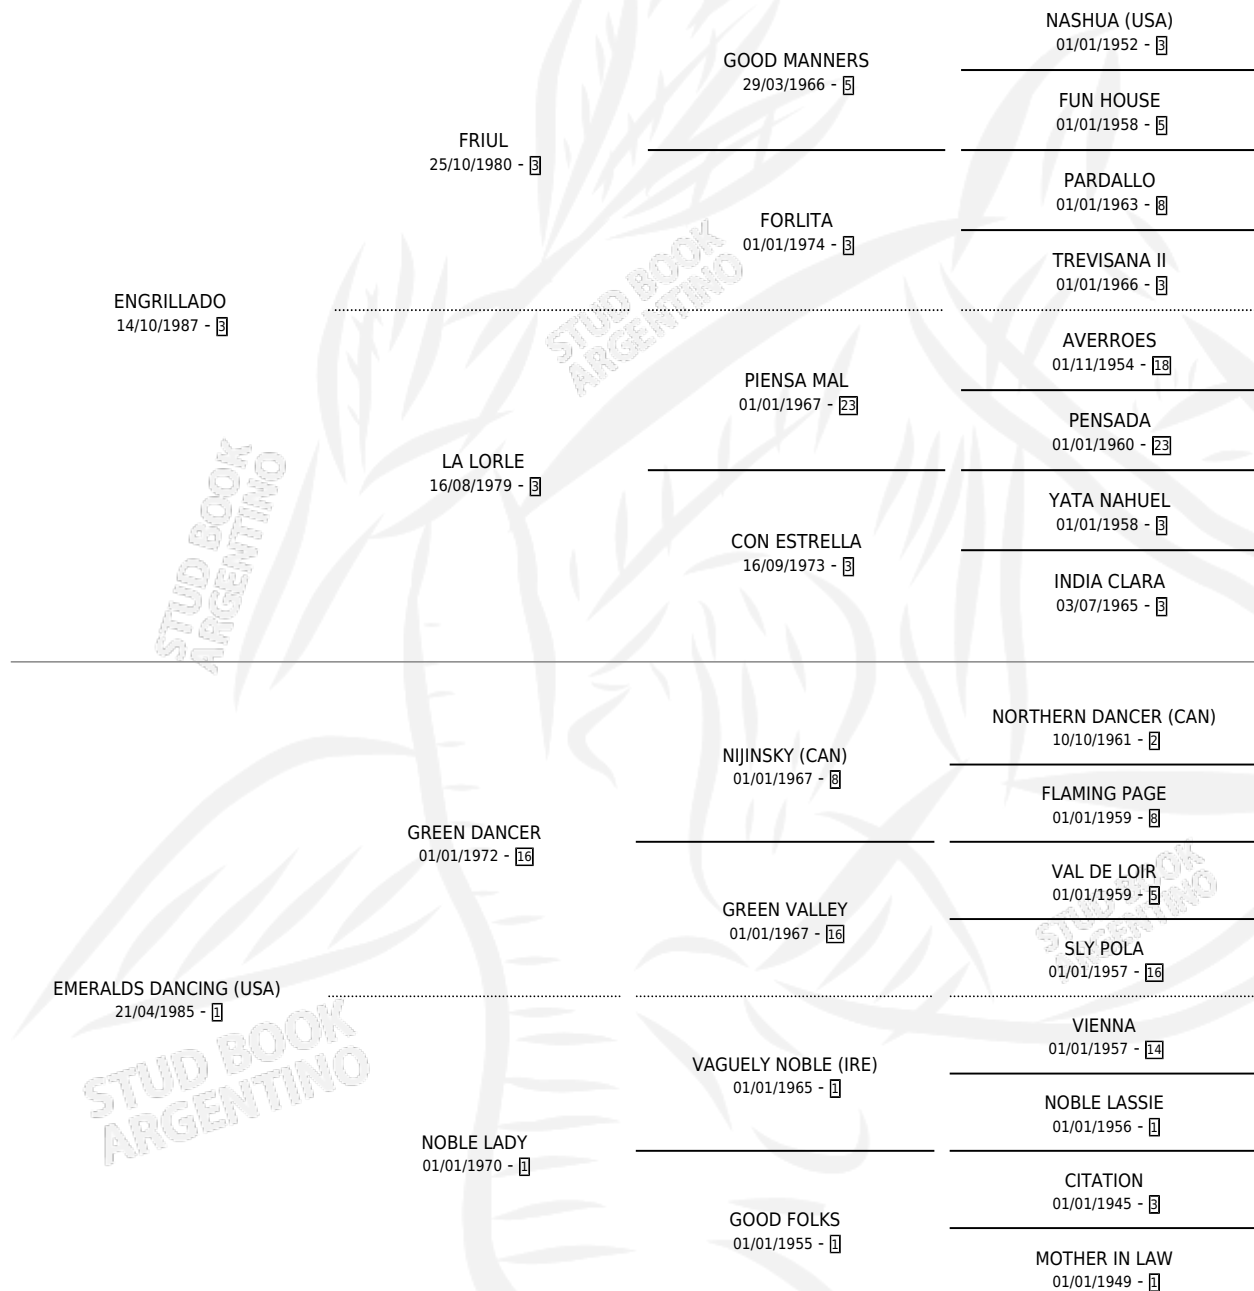

LA ESMERADA

por ENGRILLADO y EMERALDS DANCING (USA) por
GREEN DANCER

Argentina · Hembra · Alazan · SP · 15/10/2005
Familia 1-n · Volumen 39

ESTADO

TIPIFICACIÓN SANGUÍNEA	X
TIPIFICACIÓN POR ADN	✓
PASAPORTE	X
IDENTIFICACIÓN POR MICROCHIP	X
REPRODUCTOR	✓

Lugar de nacimiento: Las Dos Manos

Criador: Las Dos Manos

~

HIJOS

	MACHOS	HEMBRAS
3 NACIERON	3	0
SIN ACTUACIONES		

PEDIGREE