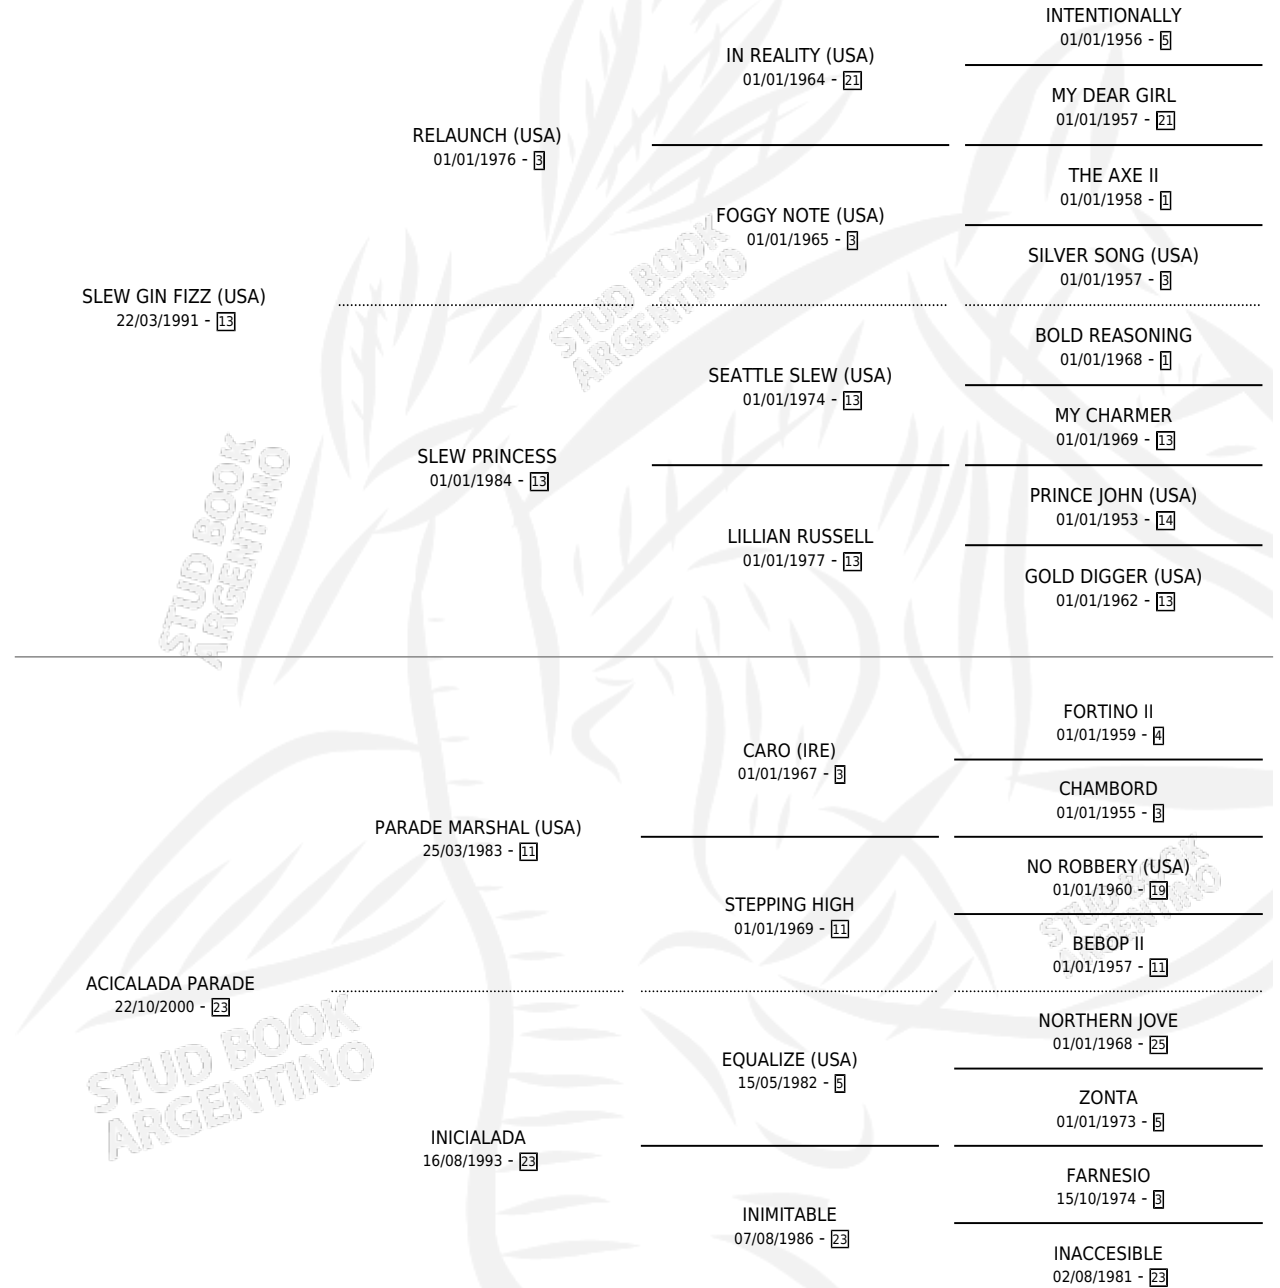

FIZZ PARADE

por SLEW GIN FIZZ (USA) y ACICALADA PARADE por
PARADE MARSHAL (USA)

Argentina · Hembra · Tordillo · SP · 23/09/2005
Familia 23-a · Volumen 39

ESTADO

| | |
|------------------------------|---|
| TIPIFICACIÓN SANGUÍNEA | X |
| TIPIFICACIÓN POR ADN | ✓ |
| PASAPORTE | X |
| IDENTIFICACIÓN POR MICROCHIP | X |
| REPRODUCTOR | ✓ |

Lugar de nacimiento: Pacífica
Criador: Sin dato

PEDIGREE

S

mientos 0 / Efectividad 0.00%

| PADRILLO | PRODUCTO | CRIADOR | 1ER SERVICIO | ÚLTIMO SERVICIO |
|--------------------|----------|---------|--------------|-----------------|
| MR. LIGHT | ∅ | | 19/10/2010 | 19/10/2010 |
| FIZZ PARADE | ∅ | | 13/09/2009 | 13/09/2009 |