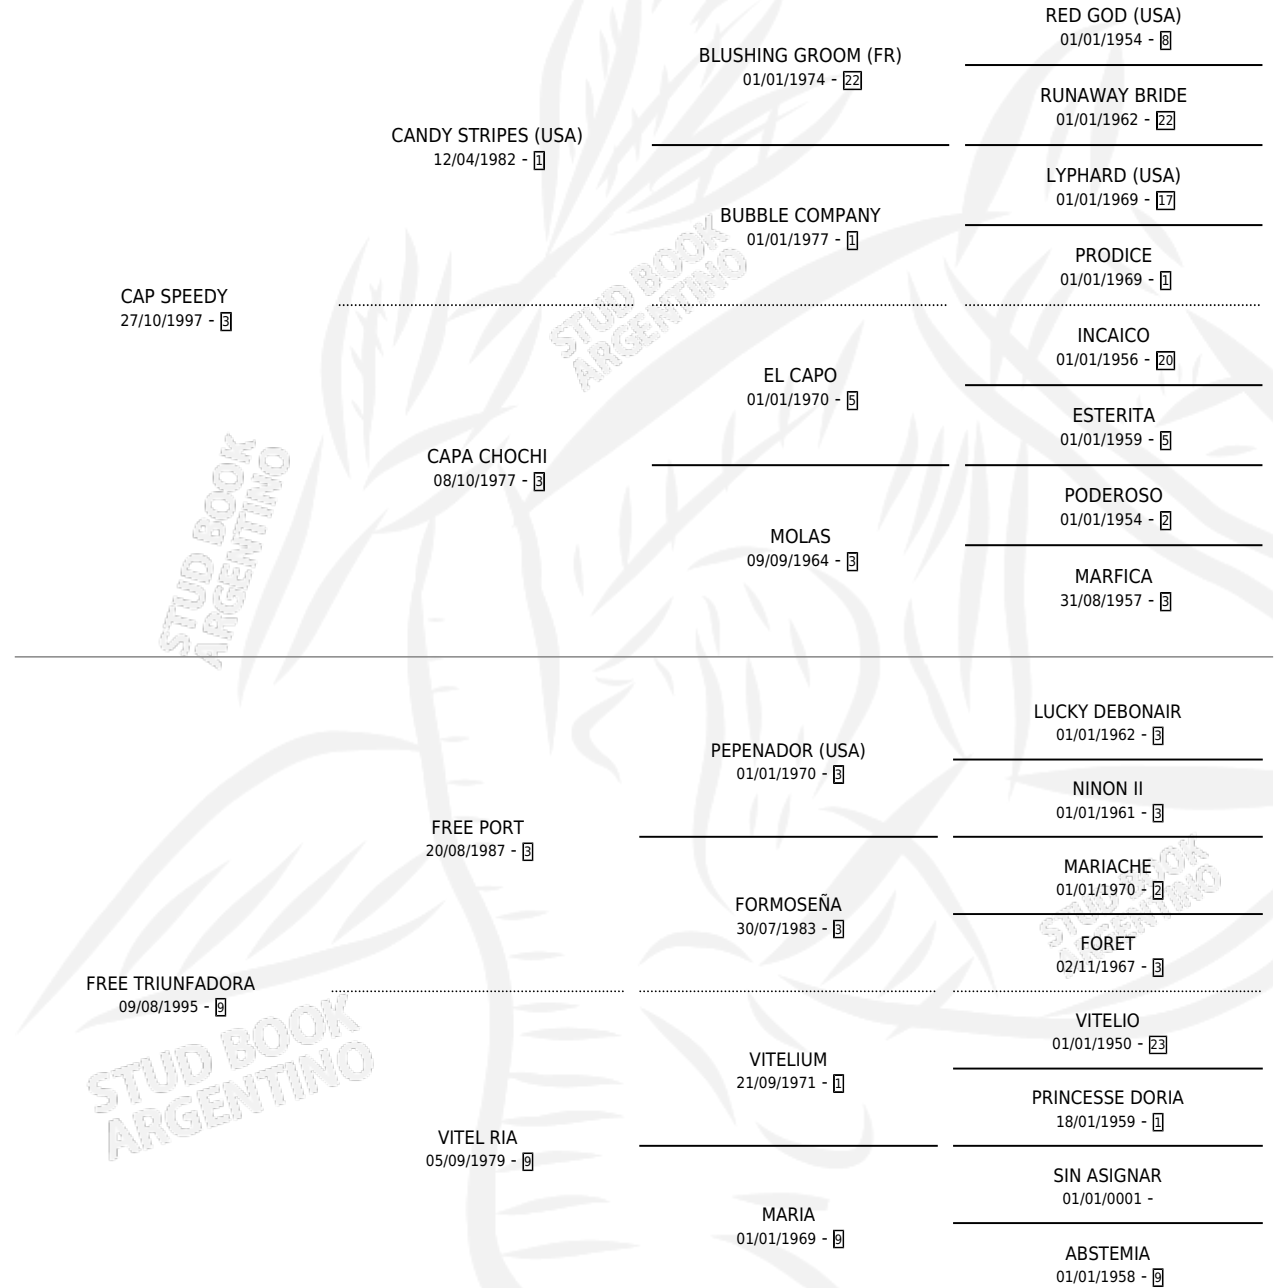

SUPER CAP

por CAP SPEEDY y FREE TRIUNFADORA por FREE PORT

Argentina · Macho · Alazan Tostado · SP · 28/09/2005
Familia 9-g · Volumen 39

ESTADO

TIPIFICACIÓN SANGUÍNEA	X
TIPIFICACIÓN POR ADN	✓
PASAPORTE	X
IDENTIFICACIÓN POR MICROCHIP	X
REPRODUCTOR	X

Lugar de nacimiento: El Triunfo

Criador: El Triunfo

PEDIGREE

CAMPAÑA

Solo carreras oficiales de Argentina

POR EDAD

EDAD	CC	1°	2°	3°	4°	5°	NP	CLC	CLG	CLCG1	CLGG1	IMPORTE	GANANCIA / CC
4 AÑOS	5	0	0	0	2	0	3	0	0	0	0	\$4,750	\$950
7 AÑOS	2	0	0	0	0	0	2	0	0	0	0	\$0	\$0
TOTALES	7	0	0	0	2	0	5	0	0	0	0	\$4,750	\$679
%		0.0%	0.0%	0.0%	28.6%	0.0%	71.4%	0.0%	0.0%	0.0%	0.0%		