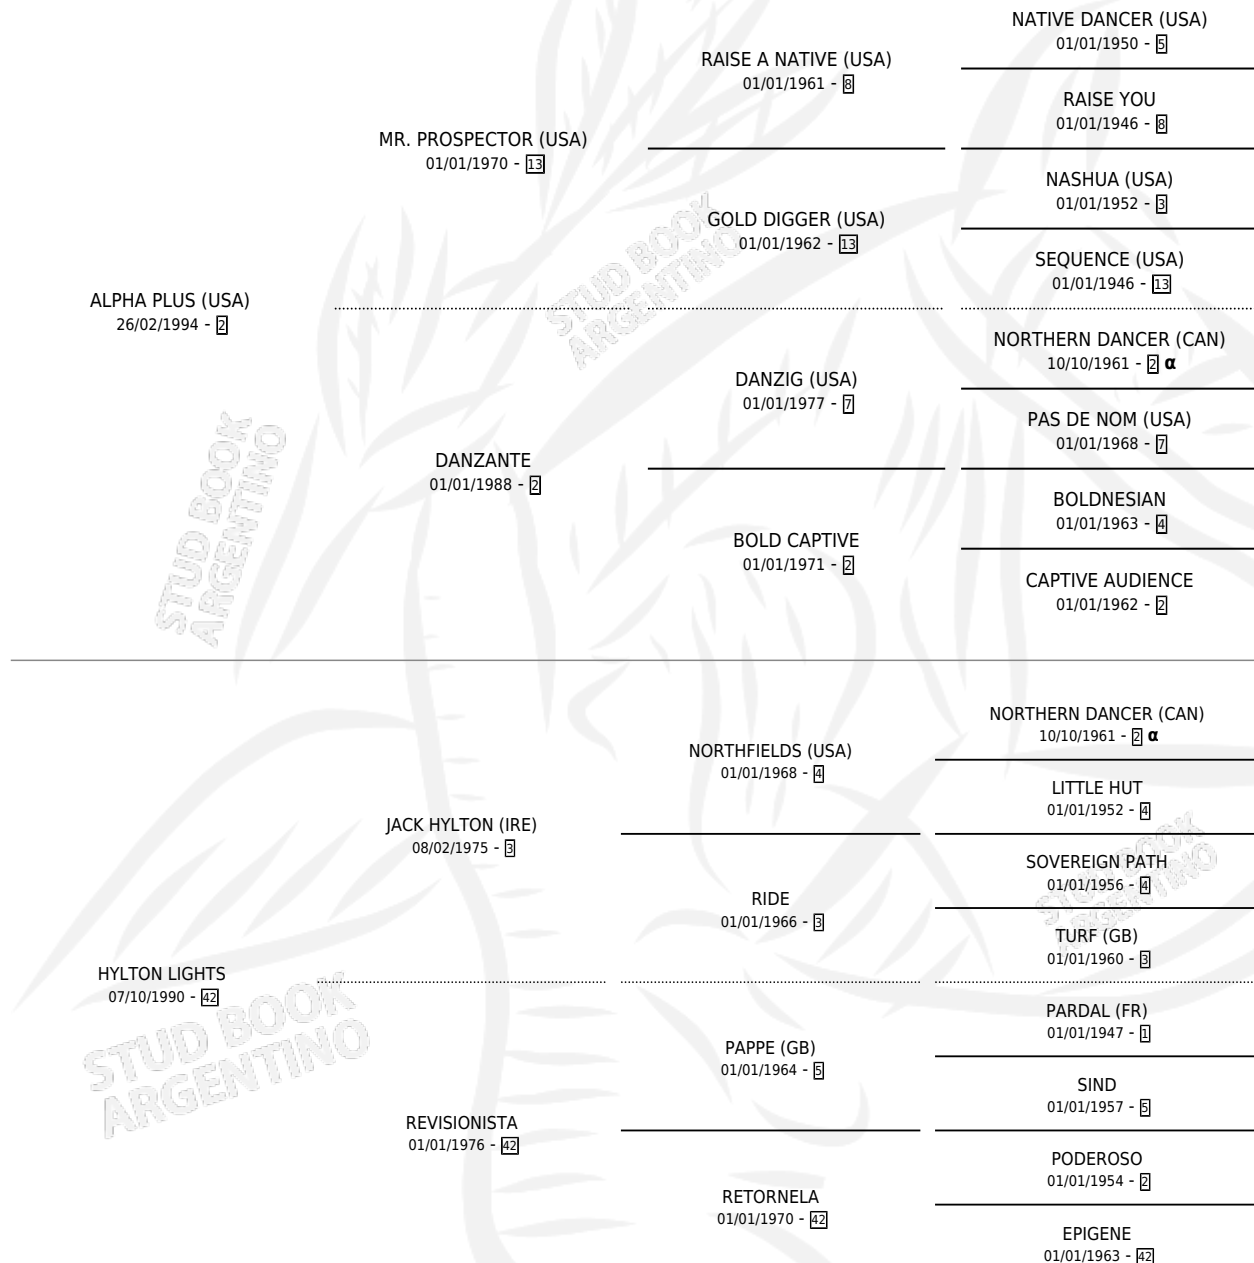

Lugar de nacimiento: El Machazo
Criador: Sin dato

~

HIJOS

	MACHOS	HEMBRAS
6 NACIERON	2	4
2 CORRIERON	0	2

SIN ACTUACIONES

PEDIGREE

INBREEDING : α

CAMPAÑA

Solo carreras oficiales de Argentina

POR EDAD

EDAD	CC	1°	2°	3°	4°	5°	NP	CLC	CLG	CLCG1	CLGG1	IMPORTE	GANANCIA / CC
4 AÑOS	6	0	0	0	2	1	3	0	0	0	0	\$5,080	\$847
TOTALES	6	0	0	0	2	1	3	0	0	0	0	\$5,080	\$847
%		0.0%	0.0%	0.0%	33.3%	16.7%	50.0%	0.0%	0.0%	0.0%	0.0%		

SERVICIOS

Servicios **7** / Nacimientos **6** / Efectividad **85.71%**

PADRILLO	PRODUCTO	CRIADOR	1ER SERVICIO	ÚLTIMO SERVICIO
EMPEROR RICHARD	∅		25/10/2018	25/10/2018
EMPEROR RICHARD	GARCERA BRISA (H Z, 05/11/2017)	SCHEPENS MANUEL FABIAN	05/11/2016	05/11/2016
EMPEROR JONES (USA)	LOQUITA EMPE (H Z, 05/11/2016)	SCHEPENS MANUEL FABIAN	30/11/2015	30/11/2015
RUSSIAN BLUE (IRE)	DRIZZLE BLUE (M Z, 23/11/2015)	SIN DATO	23/11/2014	23/11/2014
EMPEROR JONES (USA)	BRISA EMPE (H Z, 10/08/2014)	SIN DATO	10/09/2013	10/09/2013
EMPEROR JONES (USA)	VIENTO EMPE (M Z, 01/09/2013)	SIN DATO	01/10/2012	01/10/2012
EMPEROR JONES (USA)	TORMENTA EMPE (H Z, 12/09/2012)	SIN DATO	20/10/2011	20/10/2011