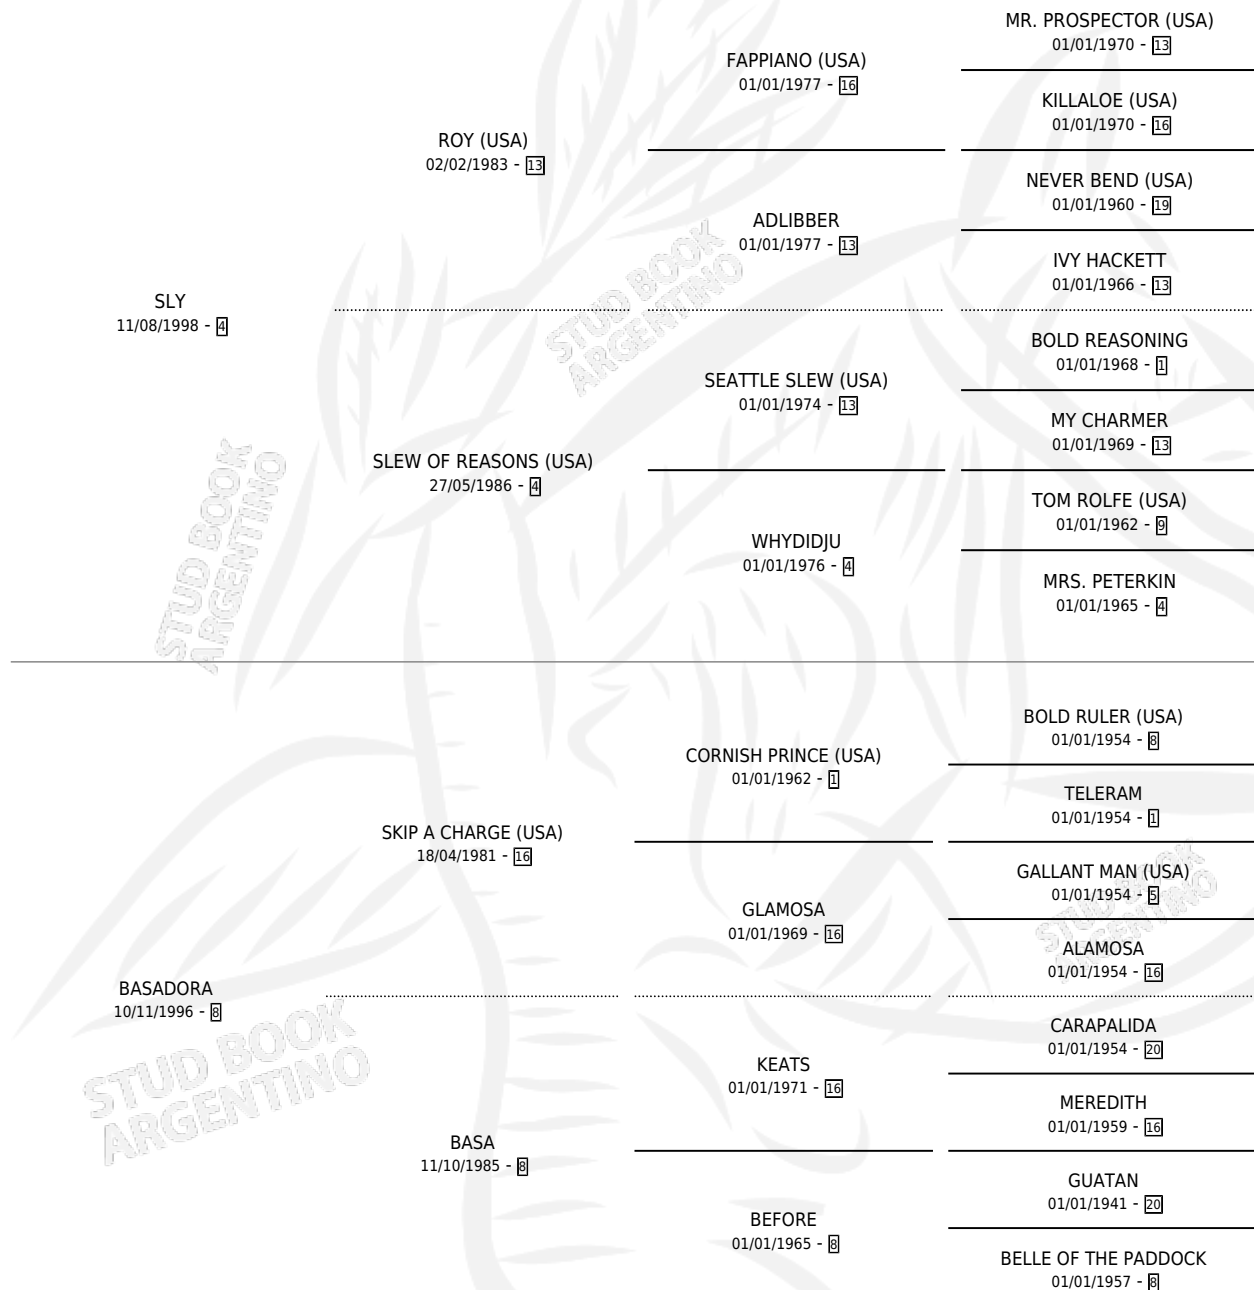

BESADORA SLEW

por SLY y BASADORA por SKIP A CHARGE (USA)

Argentina · Hembra · Zaino Negro · SP · 19/10/2005
Familia 8-c · Volumen 39

ESTADO

TIPIFICACIÓN SANGUÍNEA	X
TIPIFICACIÓN POR ADN	✓
PASAPORTE	X
IDENTIFICACIÓN POR MICROCHIP	X
REPRODUCTOR	X

Lugar de nacimiento: Esece

Criador: Capricornio

PEDIGREE

BESADORA SLEW

Datos oficiales del Stud Book Argentino

Documento generado el 12/05/2026

studbook.org.ar