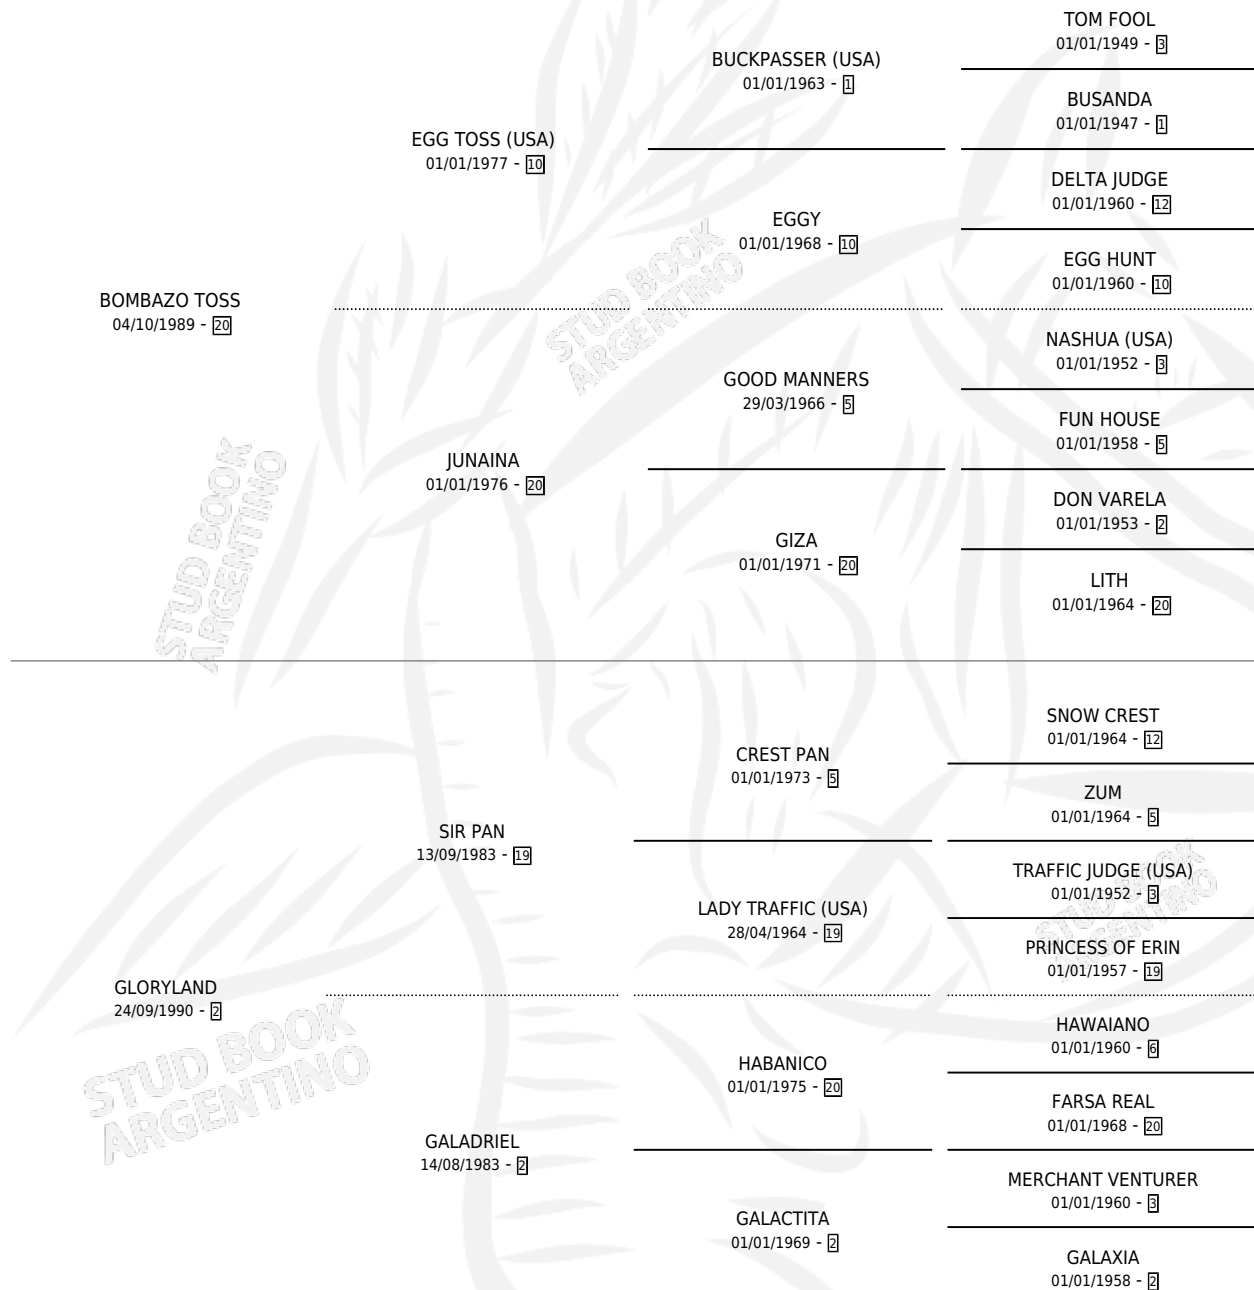

TIARA TOSS

por **BOMBAZO TOSS** y **GLORYLAND** por **SIR PAN**

Argentina · Hembra · Alazan · SP · 08/10/2005
Familia 2-n · Volumen 39

ESTADO

TIPIFICACIÓN SANGUÍNEA	X
TIPIFICACIÓN POR ADN	X
PASAPORTE	X
IDENTIFICACIÓN POR MICROCHIP	X
REPRODUCTOR	X

Lugar de nacimiento: Esece

Criador: Sin dato

PEDIGREE

TIARA TOSS

Datos oficiales del Stud Book Argentino

Documento generado el 10/05/2026

studbook.org.ar