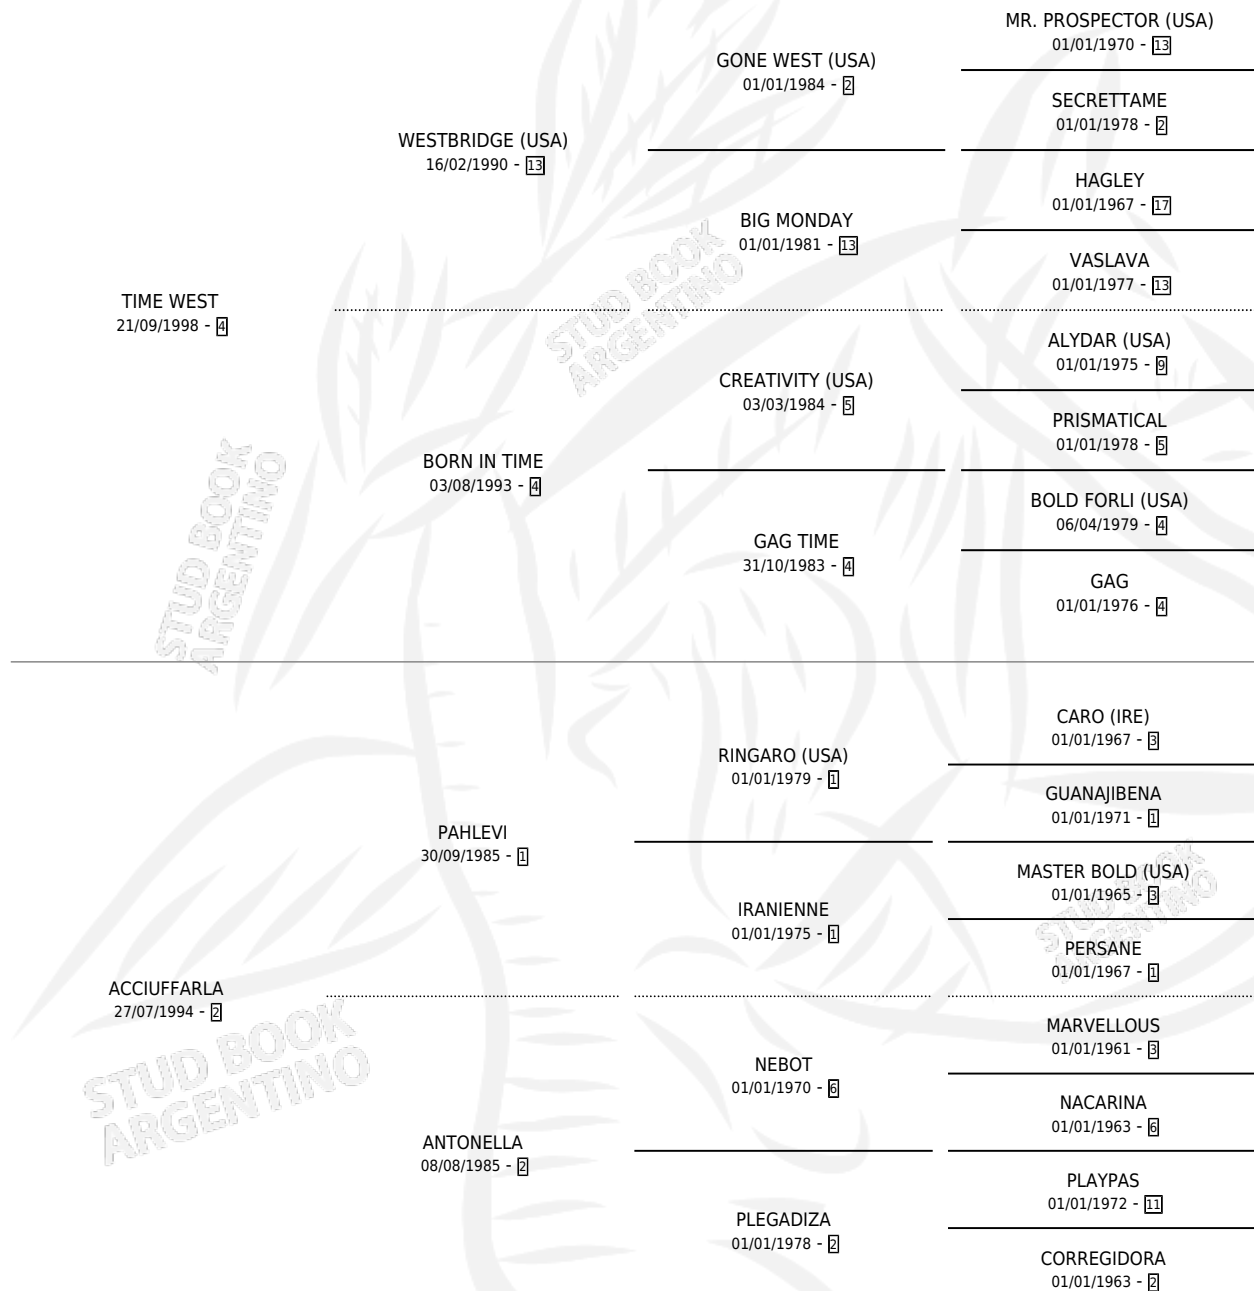

TONY WEST

por TIME WEST y ACCIUFFARLA por PAHLEVI

Argentina · Macho · Zaino Colorado · SP · 11/10/2005
Familia 2-I · Volumen 39

ESTADO

TIPIFICACIÓN SANGUÍNEA	X
TIPIFICACIÓN POR ADN	✓
PASAPORTE	✓
IDENTIFICACIÓN POR MICROCHIP	X
REPRODUCTOR	X

Lugar de nacimiento: Cosa Nostra

Criador: Cosa Nostra

PEDIGREE

CAMPAÑA

Solo carreras oficiales de Argentina

POR EDAD

EDAD	CC	1°	2°	3°	4°	5°	NP	CLC	CLG	CLCG1	CLGG1	IMPORTE	GANANCIA / CC
3 AÑOS	5	0	0	0	0	1	4	0	0	0	0	\$1,100	\$220
4 AÑOS	7	0	0	0	0	0	7	0	0	0	0	\$0	\$0
5 AÑOS	4	0	0	0	0	0	4	0	0	0	0	\$0	\$0
6 AÑOS	1	0	0	0	0	0	1	0	0	0	0	\$0	\$0
TOTALES	17	0	0	0	0	1	16	0	0	0	0	\$1,100	\$65
%		0.0%	0.0%	0.0%	0.0%	5.9%	94.1%	0.0%	0.0%	0.0%	0.0%		