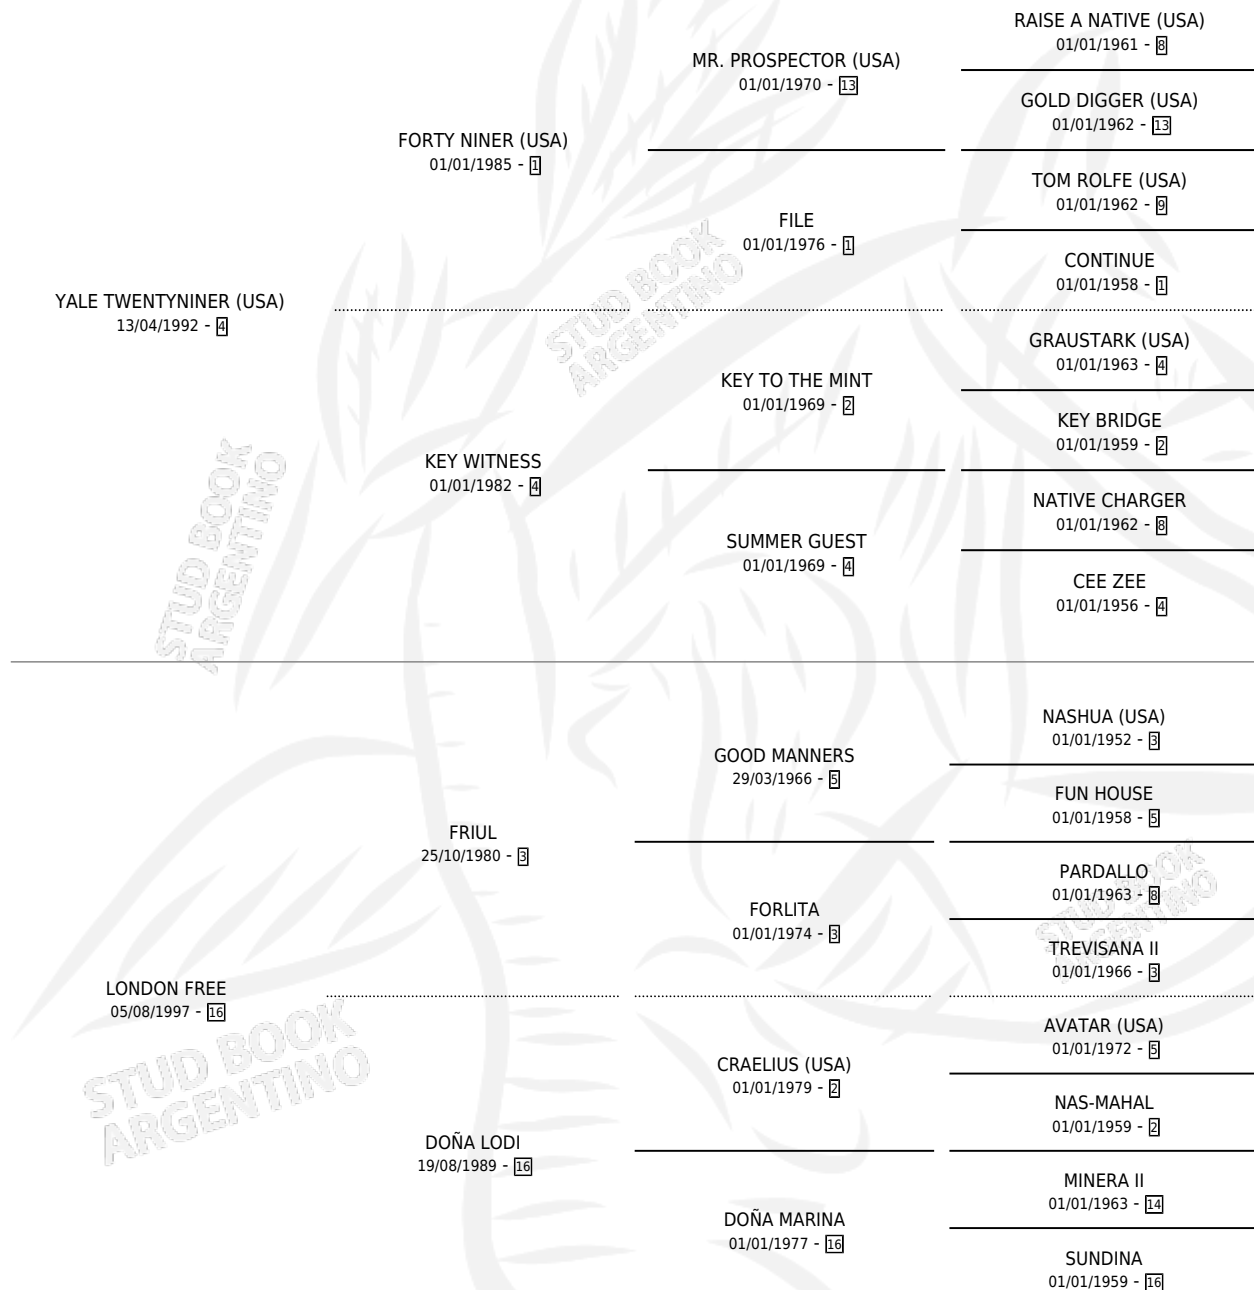

YALE FREE

por YALE TWENTYNINER (USA) y LONDON FREE por FRIUL

Argentina · Macho · Zaino Colorado · SP · 07/10/2005
Familia 16-h · Volumen 39

ESTADO

TIPIFICACIÓN SANGUÍNEA	X
TIPIFICACIÓN POR ADN	✓
PASAPORTE	✓
IDENTIFICACIÓN POR MICROCHIP	X
REPRODUCTOR	X

Lugar de nacimiento: Cosa Nostra

Criador: Cosa Nostra

PEDIGREE

CAMPAÑA

Solo carreras oficiales de Argentina

POR EDAD

EDAD	CC	1°	2°	3°	4°	5°	NP	CLC	CLG	CLCG1	CLGG1	IMPORTE	GANANCIA / CC
5 AÑOS	12	1	0	0	1	2	8	0	0	0	0	\$24,730	\$2,061
6 AÑOS	16	1	1	1	4	3	6	0	0	0	0	\$46,620	\$2,914
7 AÑOS	5	0	0	0	0	0	5	0	0	0	0	\$0	\$0
TOTALES	33	2	1	1	5	5	19	0	0	0	0	\$71,350	\$2,162
%		6.1%	3.0%	3.0%	15.2%	15.2%	57.6%	0.0%	0.0%	0.0%	0.0%		