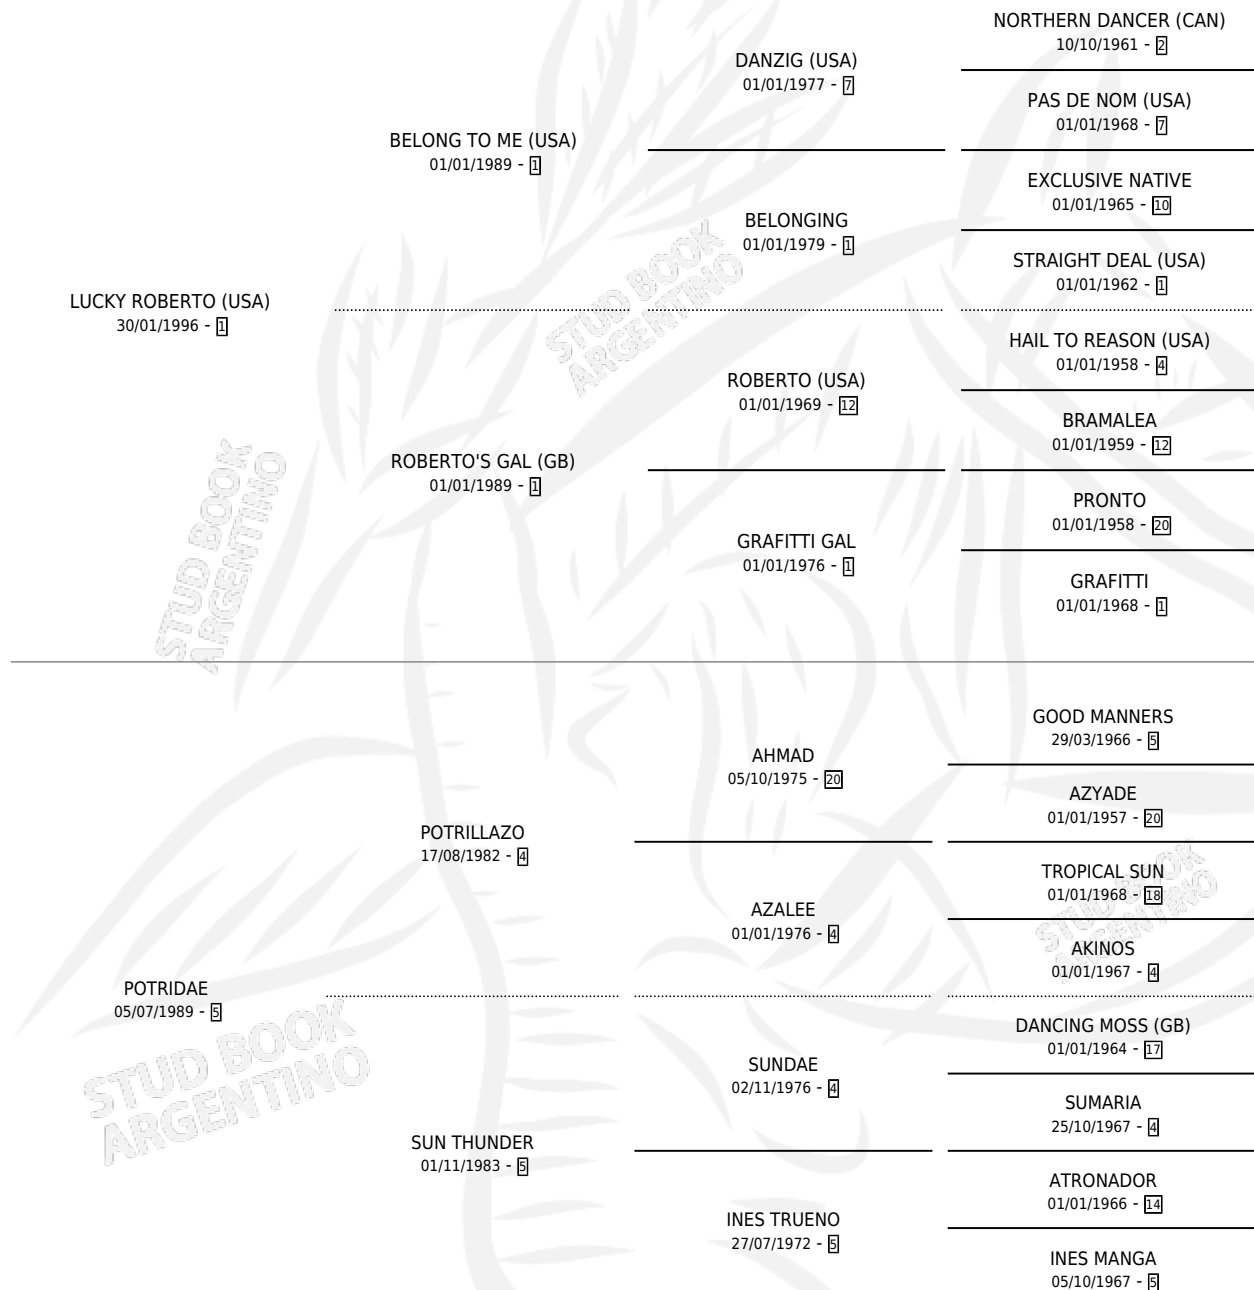

MI ROBERTA

por **LUCKY ROBERTO (USA)** y **POTRIDAE** por **POTRILLAZO**

Argentina · Hembra · Tordillo · SP · 22/10/2005
Familia 5-b · Volumen 39

ESTADO

TIPIFICACIÓN SANGUÍNEA	X
TIPIFICACIÓN POR ADN	✓
PASAPORTE	✓
IDENTIFICACIÓN POR MICROCHIP	X
REPRODUCTOR	✓

Lugar de nacimiento: Cosa Nostra

Criador: Cosa Nostra

~

HIJOS

	MACHOS	HEMBRAS
1 NACIERON	0	1
SIN ACTUACIONES		

PEDIGREE

CAMPAÑA

Solo carreras oficiales de Argentina