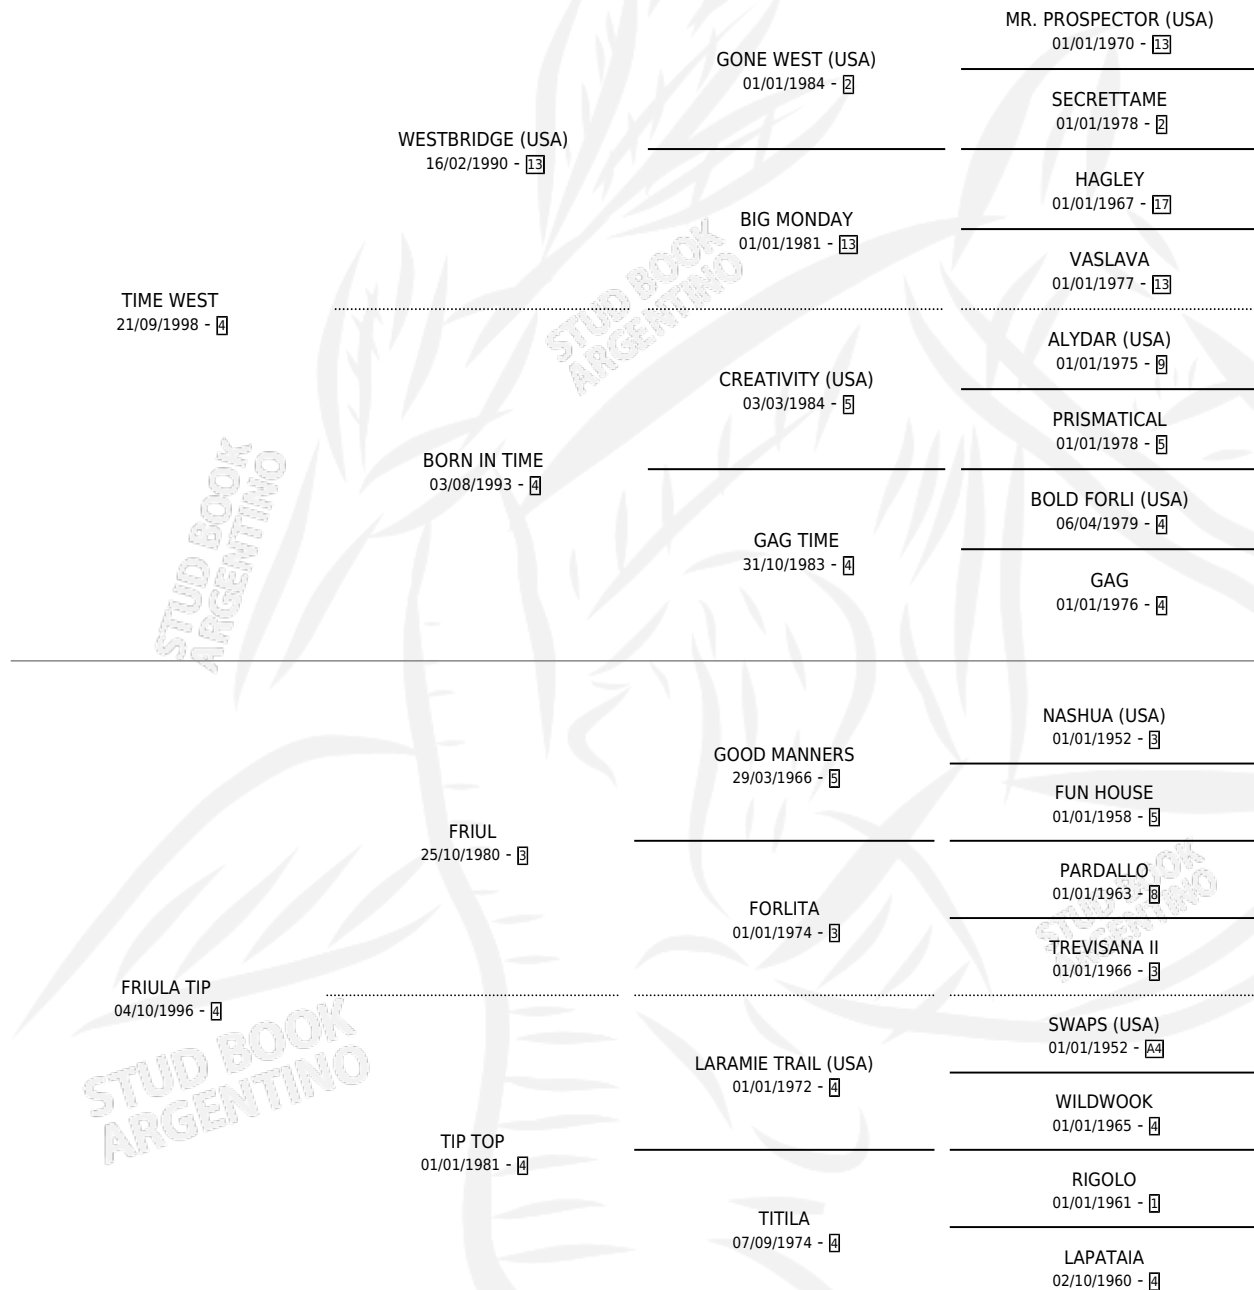

TIP WEST

por TIME WEST y FRIULA TIP por FRIUL

Argentina · Macho · Zaino · SP · 21/10/2005
Familia 4-k · Volumen 39

ESTADO

TIPIFICACIÓN SANGUÍNEA	X
TIPIFICACIÓN POR ADN	✓
PASAPORTE	✓
IDENTIFICACIÓN POR MICROCHIP	X
REPRODUCTOR	X

Lugar de nacimiento: Cosa Nostra

Criador: Cosa Nostra

PEDIGREE

CAMPAÑA

Solo carreras oficiales de Argentina

POR EDAD

EDAD	CC	1°	2°	3°	4°	5°	NP	CLC	CLG	CLCG1	CLGG1	IMPORTE	GANANCIA / CC
3 AÑOS	4	0	0	0	0	1	3	0	0	0	0	\$1,440	\$360
4 AÑOS	9	1	1	0	2	0	5	0	0	0	0	\$29,360	\$3,262
TOTALES	13	1	1	0	2	1	8	0	0	0	0	\$30,800	\$2,369
%		7.7%	7.7%	0.0%	15.4%	7.7%	61.5%	0.0%	0.0%	0.0%	0.0%		

Ganador en La Plata - \$30,800, a los 4 años.

POR DISTANCIA

HIPODROMO	CC	1°	2°	3°	4°	5°	NP	CLC	CLG	CLCG1	CLGG1	IMPORTE
LA PLATA	13	1	1	0	2	1	8	0	0	0	0	\$30,800
1000 MTS	3	1	1	0	0	0	1	0	0	0	0	\$26,000
1200 MTS	5	0	0	0	2	0	3	0	0	0	0	\$3,360
1400 MTS	1	0	0	0	0	0	1	0	0	0	0	\$0
1100 MTS	2	0	0	0	0	0	2	0	0	0	0	\$0
1300 MTS	2	0	0	0	0	1	1	0	0	0	0	\$1,440