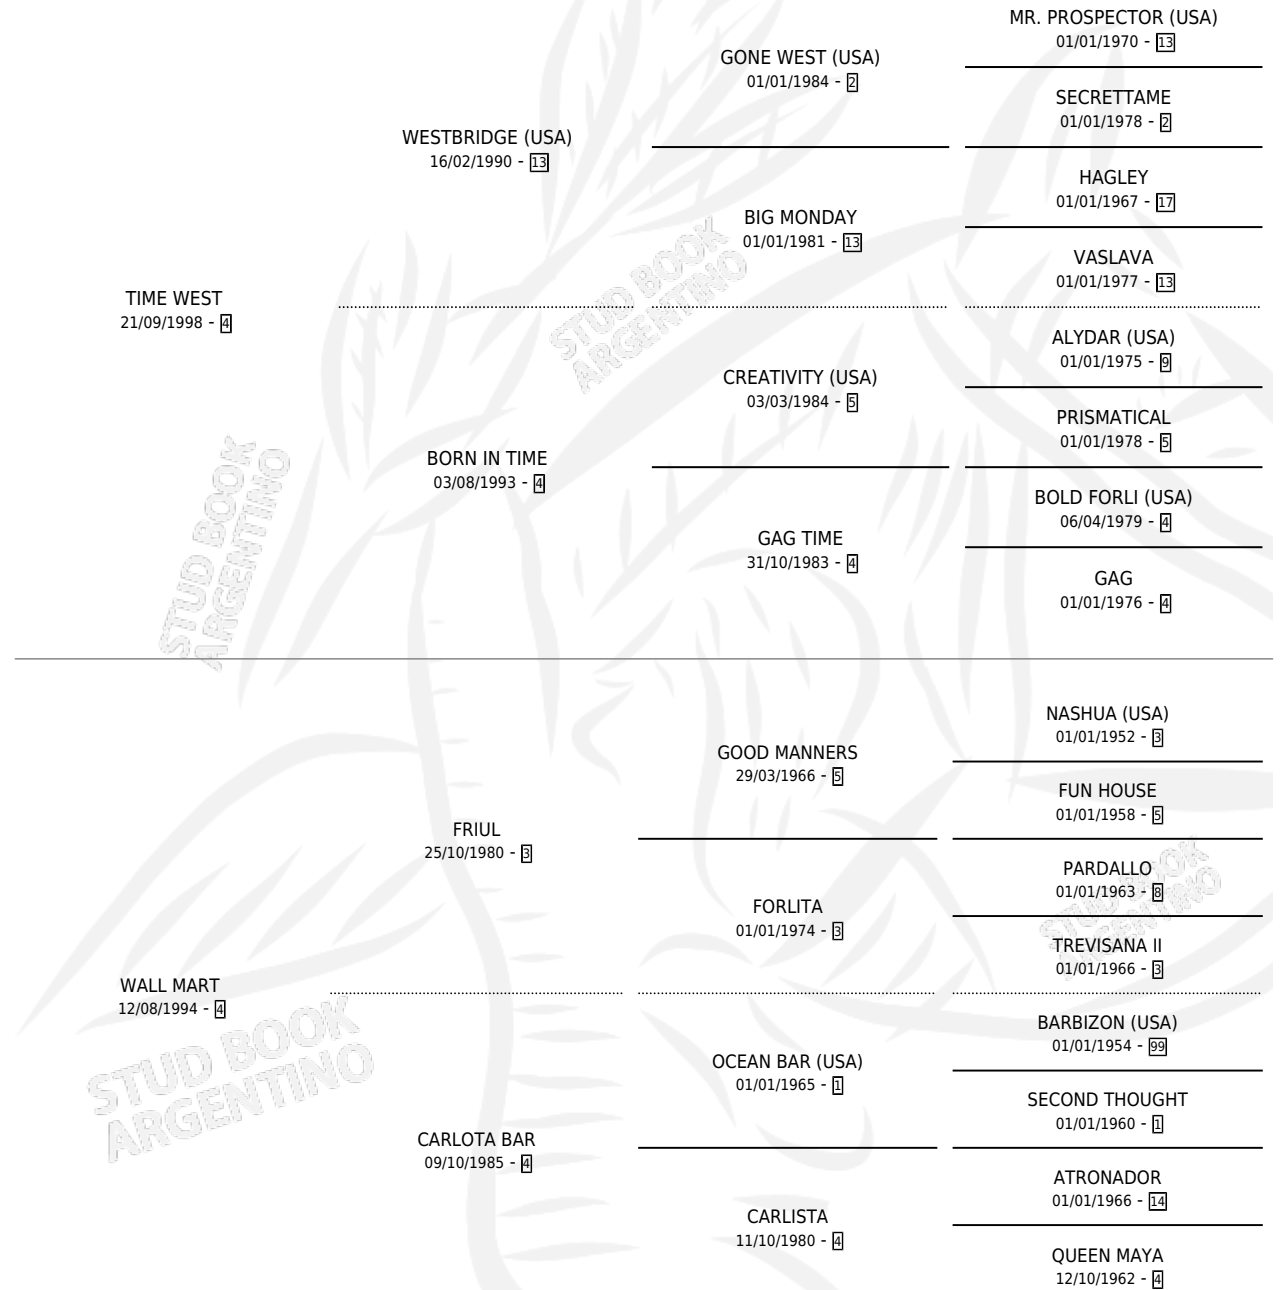

MART WEST

por TIME WEST y WALL MART por FRIUL

Argentina · Macho · Zaino · SP · 22/10/2005
Familia 4-o · Volumen 39

ESTADO

TIPIFICACIÓN SANGUÍNEA	X
TIPIFICACIÓN POR ADN	✓
PASAPORTE	✓
IDENTIFICACIÓN POR MICROCHIP	X
REPRODUCTOR	X

Lugar de nacimiento: Cosa Nostra

Criador: Cosa Nostra

PEDIGREE