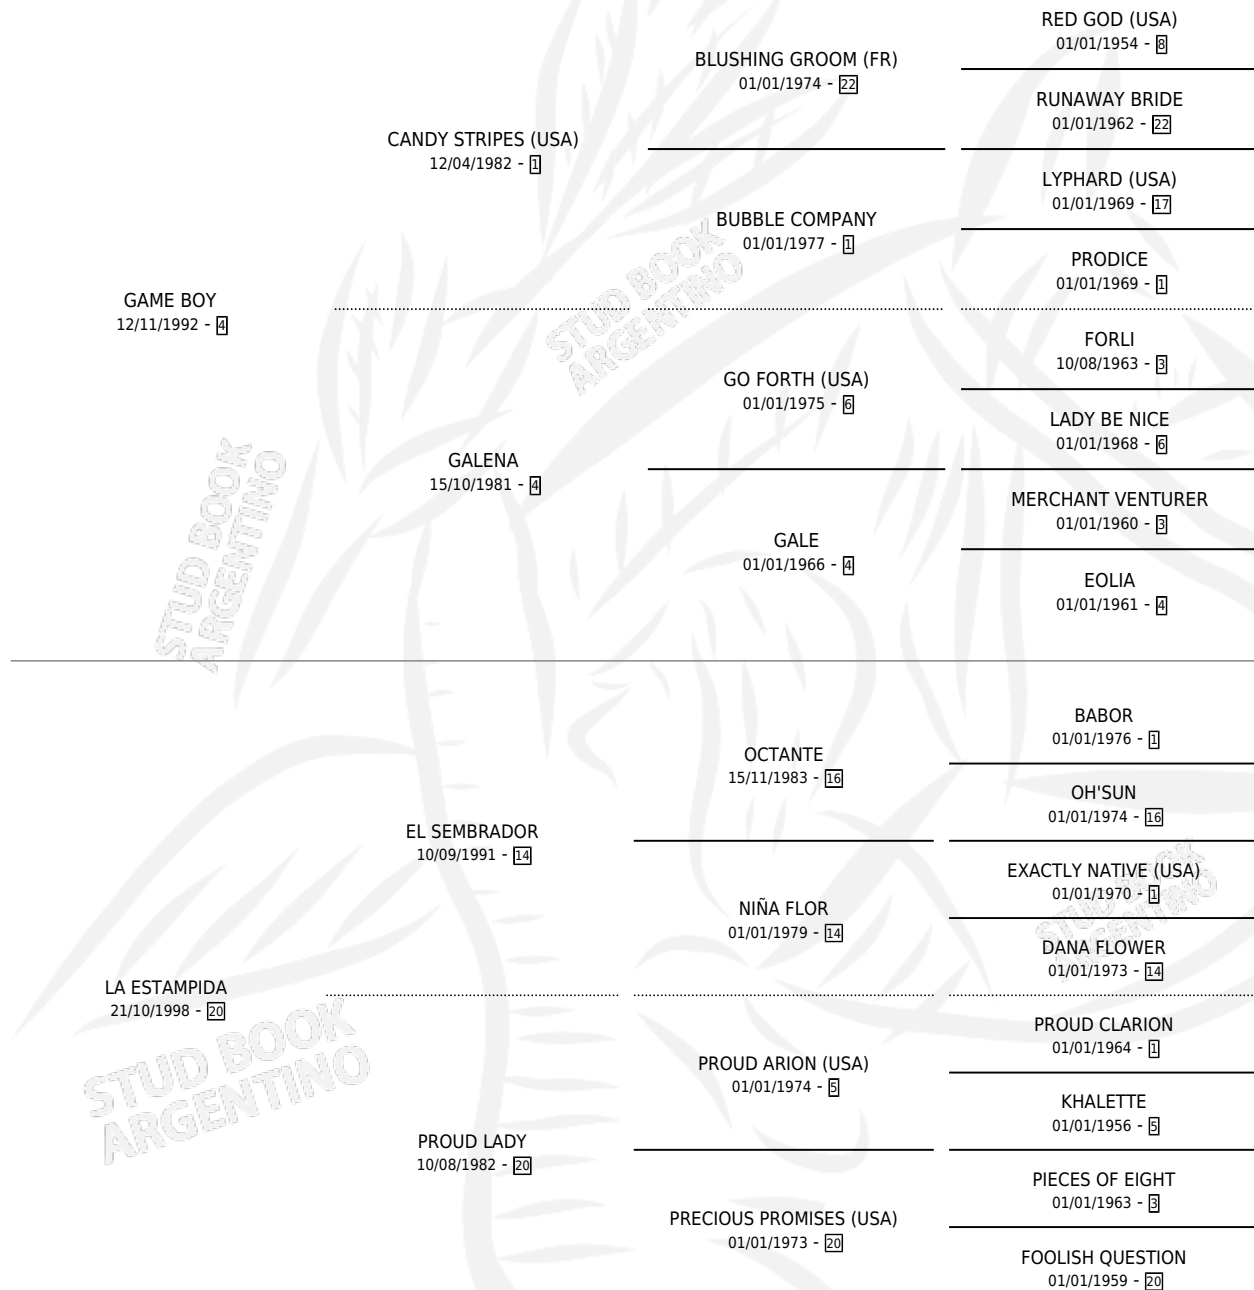

PEDRO JUAN

por GAME BOY y LA ESTAMPIDA por EL SEMBRADOR

Argentina · Macho · Alazan · SP · 07/10/2005
Familia 20 · Volumen 39

ESTADO

TIPIFICACIÓN SANGUÍNEA	X
TIPIFICACIÓN POR ADN	✓
PASAPORTE	✓
IDENTIFICACIÓN POR MICROCHIP	X
REPRODUCTOR	X

Lugar de nacimiento: La Numancia
Criador: Quibus Maria Cristina

PEDIGREE

CAMPAÑA

Solo carreras oficiales de Argentina

POR EDAD

EDAD	CC	1°	2°	3°	4°	5°	NP	CLC	CLG	CLCG1	CLGG1	IMPORTE	GANANCIA / CC
5 AÑOS	2	0	0	0	0	0	2	0	0	0	0	\$0	\$0
TOTALES	2	0	0	0	0	0	2	0	0	0	0	\$0	\$0
%		0.0%	0.0%	0.0%	0.0%	0.0%	100%	0.0%	0.0%	0.0%	0.0%		