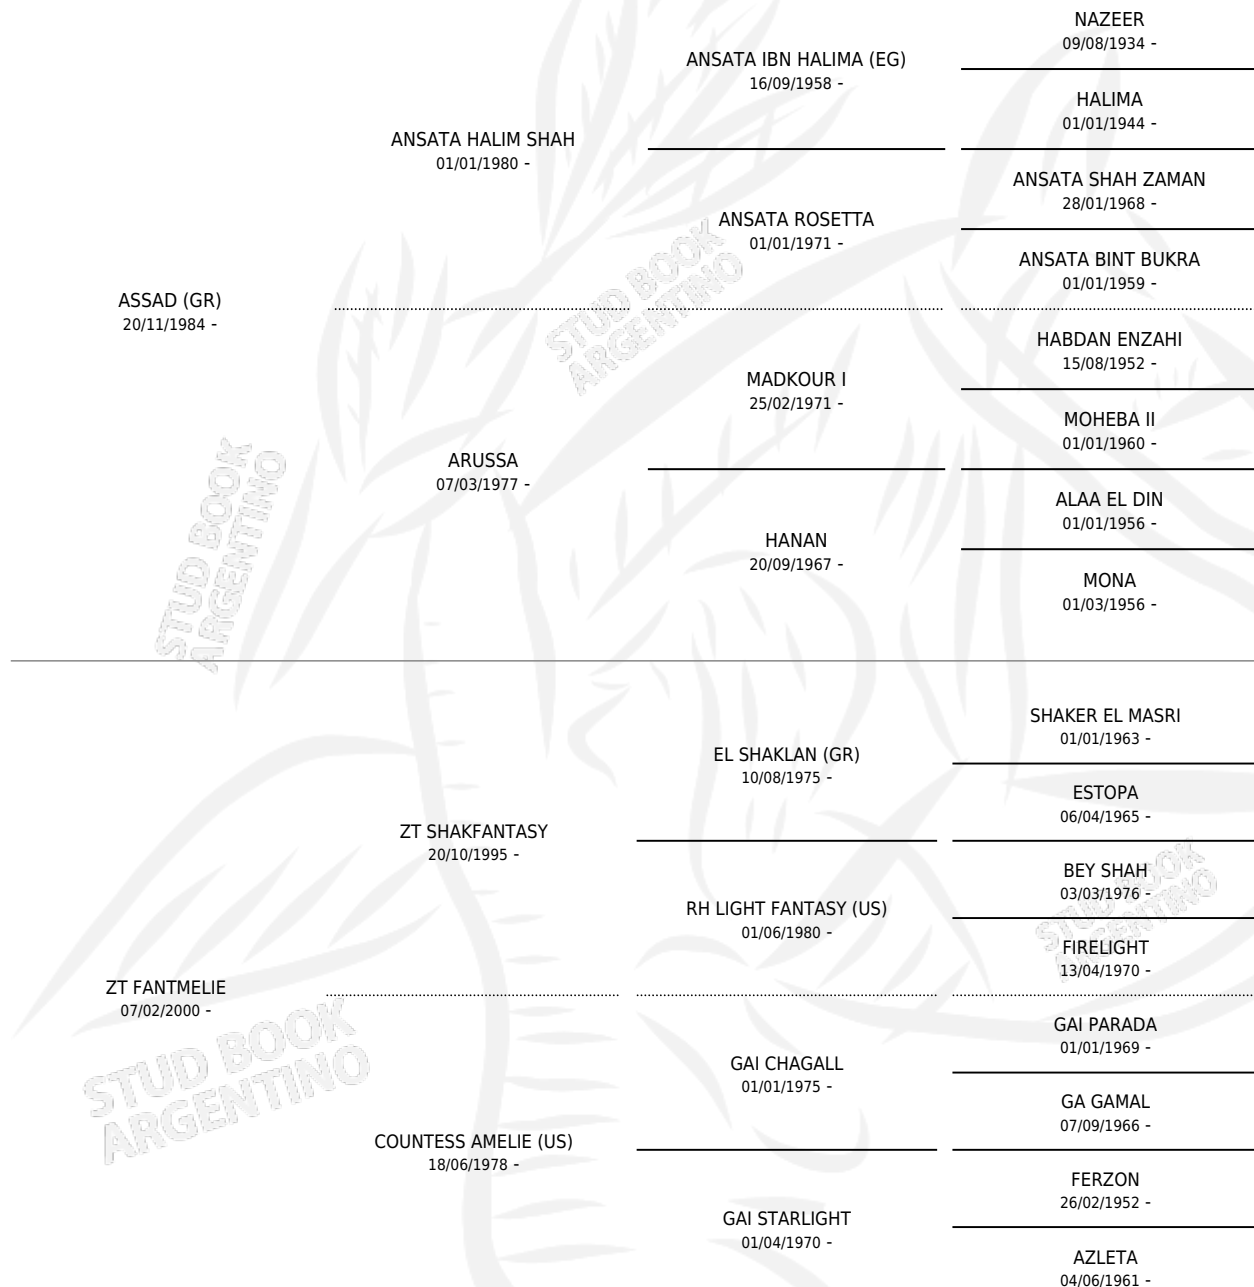

ZT ASSLIE

por ASSAD (GR) y ZT FANTMELIE por ZT SHAKFANTASY

Argentina · Macho · Tordillo · AP · 10/10/2005
Familia · Volumen 39

ESTADO

TIPIFICACIÓN SANGUÍNEA	X
TIPIFICACIÓN POR ADN	X
PASAPORTE	X
IDENTIFICACIÓN POR MICROCHIP	X
REPRODUCTOR	X

Lugar de nacimiento: El Atalaya

Criador: El Atalaya

PEDIGREE

ZT ASSLIE

Datos oficiales del Stud Book Argentino

Documento generado el 06/05/2026

studbook.org.ar