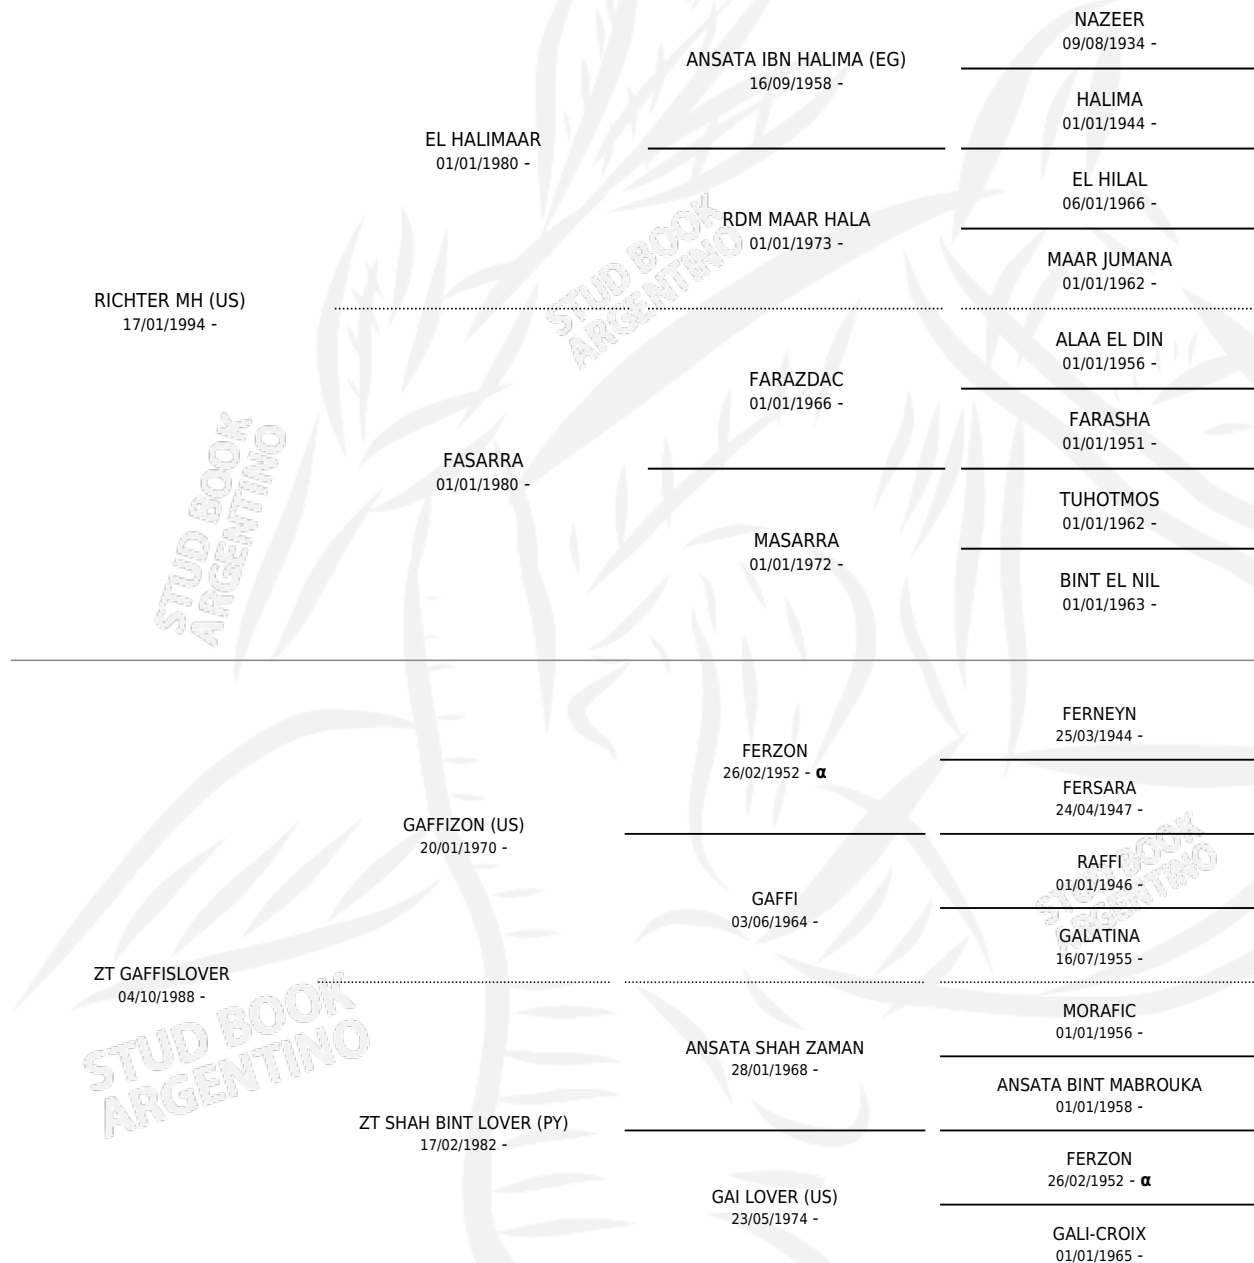

# ZT RICHFFISLOVER

## PEDIGREE

por RICHTER MH (US) y ZT GAFFISLOVER por GAFFIZON (US)

Argentina · Macho · Alazan o Tordillo · AP · 10/10/2005  
Familia · Volumen 39

### ESTADO

TIPIFICACIÓN SANGUÍNEA	X
TIPIFICACIÓN POR ADN	✓
PASAPORTE	X
IDENTIFICACIÓN POR MICROCHIP	X
REPRODUCTOR	X

**Lugar de nacimiento:** El Atalaya

**Criador:** El Atalaya

INBREEDING : α