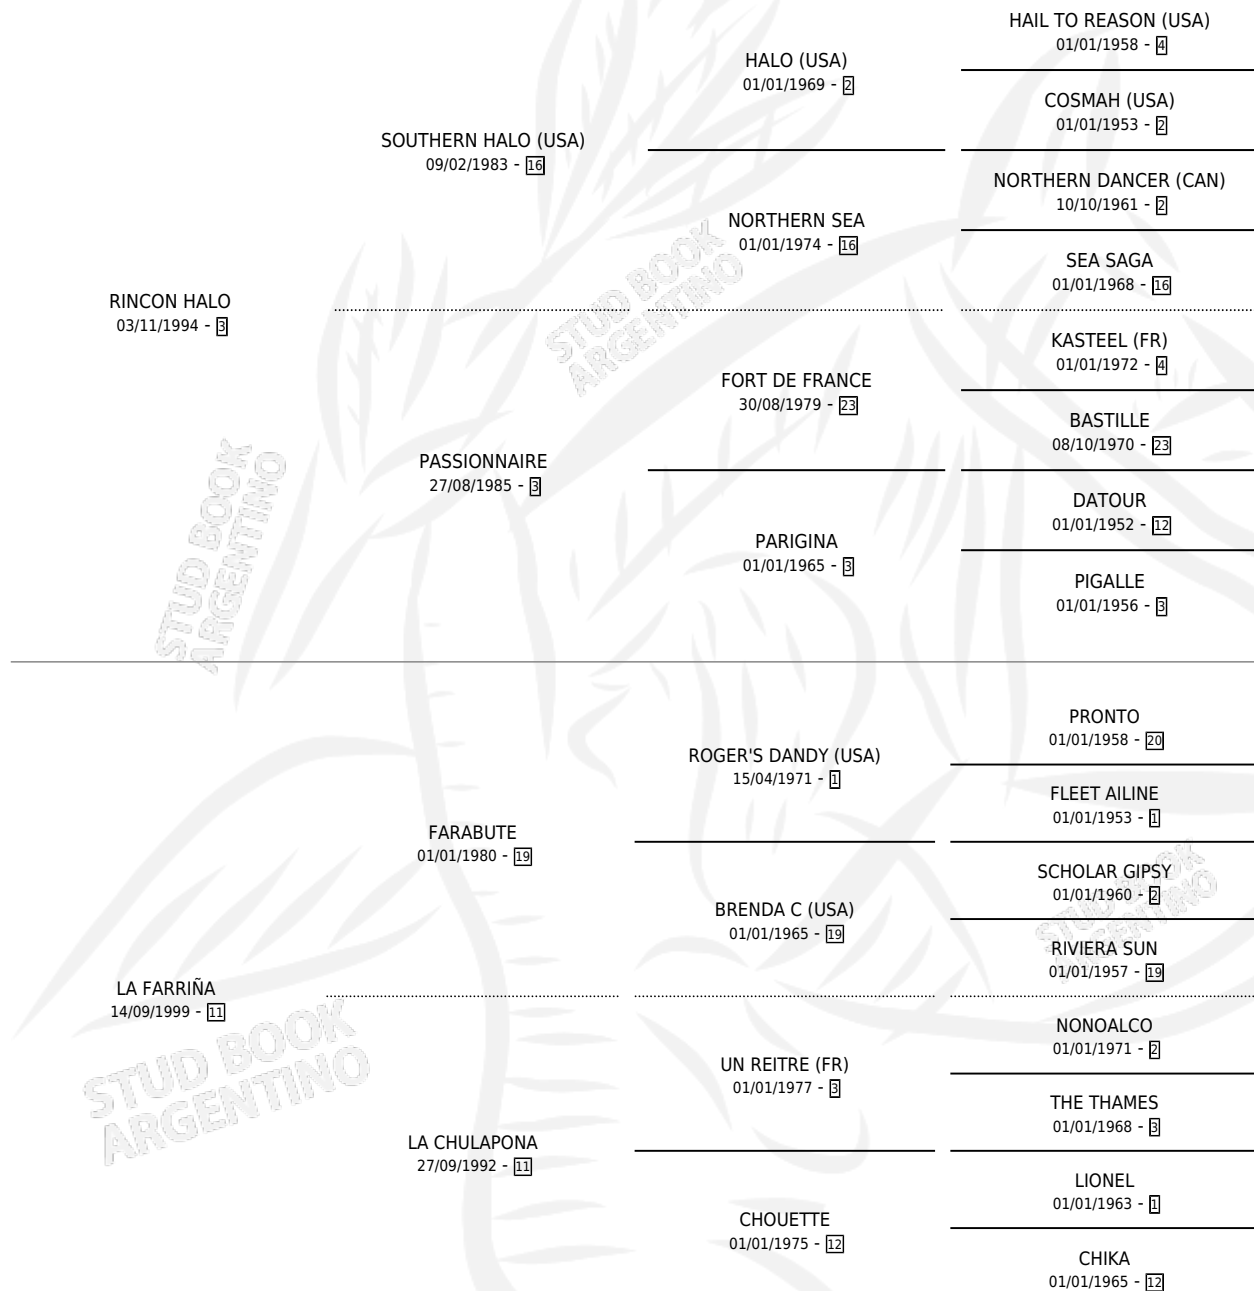

RINCON ANDALUZ

por RINCON HALO y LA FARRIÑA por FARABUTE

Argentina · Macho · Alazan · SP · 17/10/2005
Familia 11 · Volumen 39

ESTADO

| | |
|------------------------------|---|
| TIPIFICACIÓN SANGUÍNEA | X |
| TIPIFICACIÓN POR ADN | ✓ |
| PASAPORTE | X |
| IDENTIFICACIÓN POR MICROCHIP | X |
| REPRODUCTOR | X |

Lugar de nacimiento: Catorce de Julio

Criador: El Nocturno

PEDIGREE

RINCON ANDALUZ

Datos oficiales del Stud Book Argentino

Documento generado el 10/06/2026

studbook.org.ar