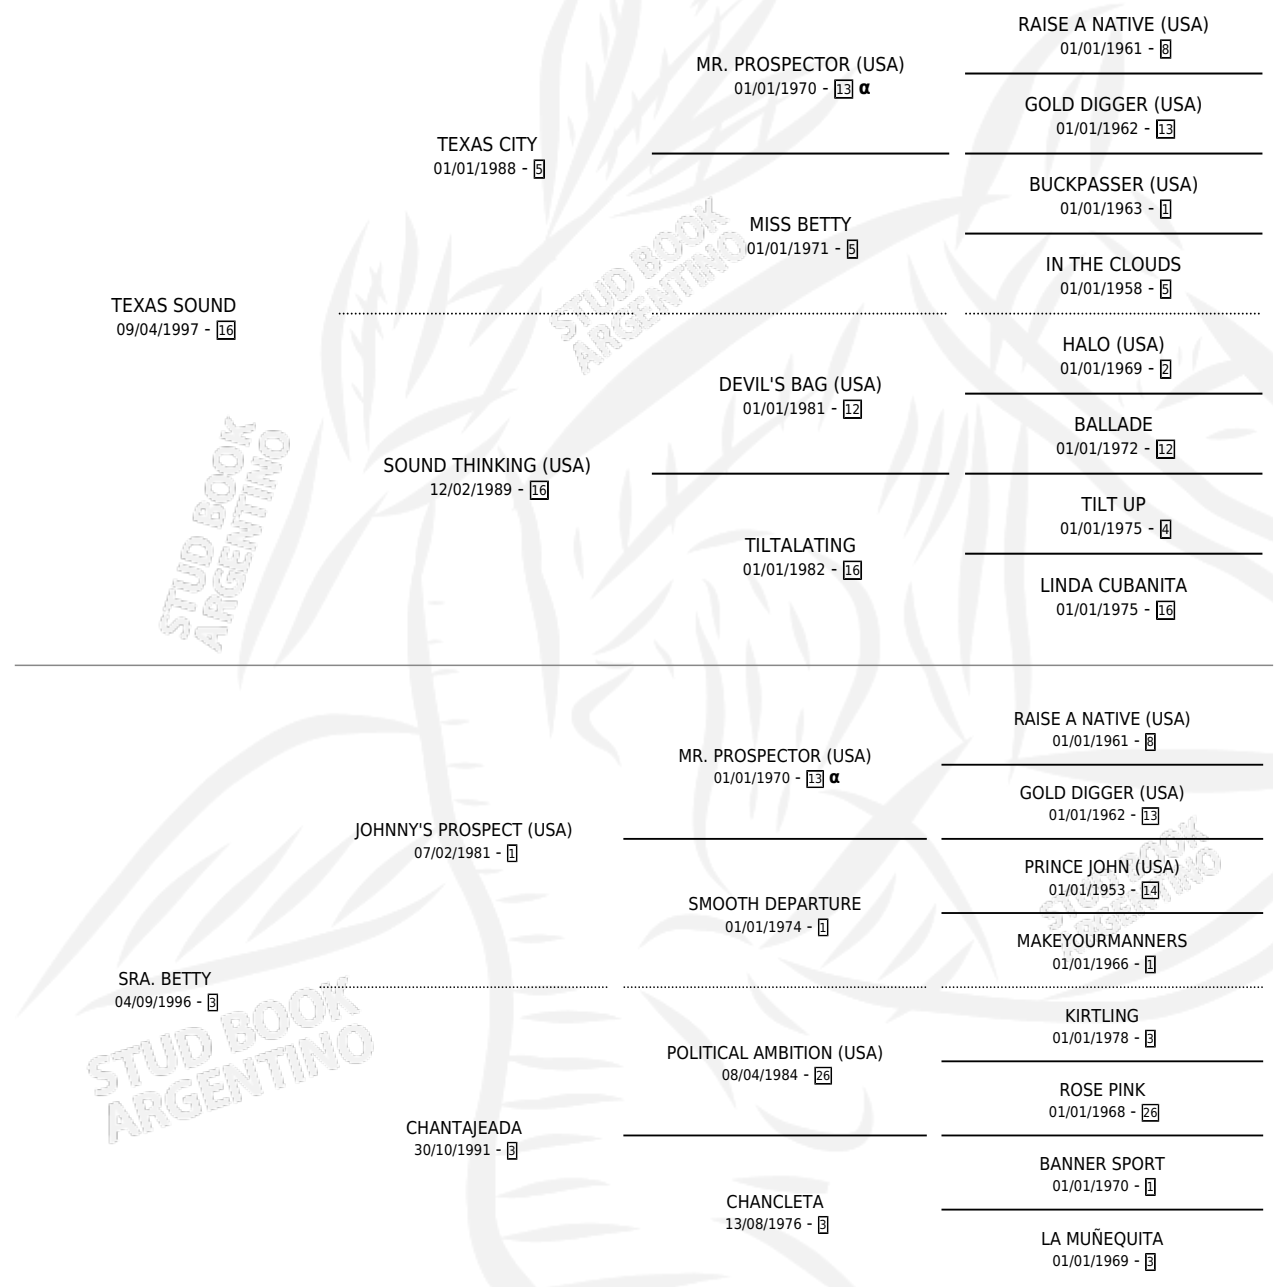

TEXAS BETTY

por TEXAS SOUND y SRA. BETTY por JOHNNY'S PROSPECT (USA)

Argentina · Hembra · Zaino · SP · 01/10/2005
Familia 3-h · Volumen 39

ESTADO

TIPIFICACIÓN SANGUÍNEA	X
TIPIFICACIÓN POR ADN	X
PASAPORTE	X
IDENTIFICACIÓN POR MICROCHIP	X
REPRODUCTOR	X

Lugar de nacimiento: Catorce de Julio
Criador: Iglesias Pallone Alberto

PEDIGREE

INBREEDING : α

TEXAS BETTY

Datos oficiales del Stud Book Argentino

Documento generado el 14/05/2026

studbook.org.ar