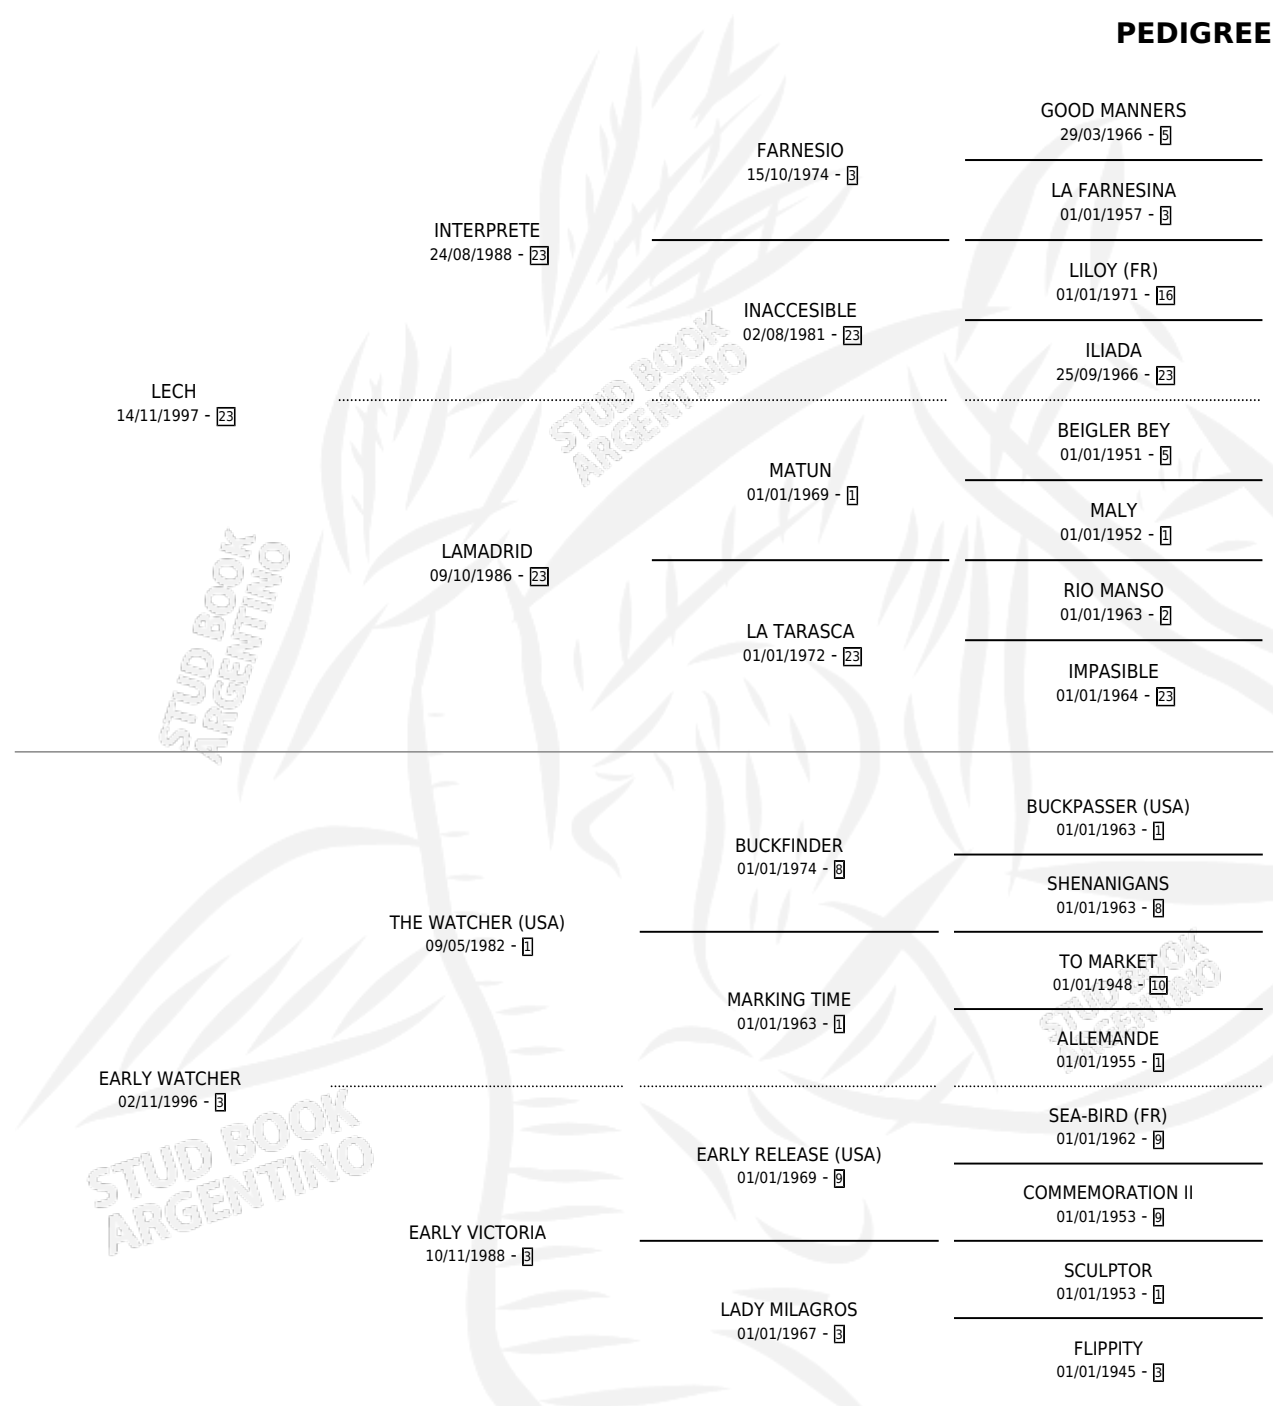

EARLY MINIE

por LECH y EARLY WATCHER por THE WATCHER (USA)

Argentina · Hembra · Tordillo · SP · 04/10/2005
Familia 3-n · Volumen 39

ESTADO

TIPIFICACIÓN SANGUÍNEA	X
TIPIFICACIÓN POR ADN	X
PASAPORTE	X
IDENTIFICACIÓN POR MICROCHIP	X
REPRODUCTOR	X

Lugar de nacimiento: El Tala
Criador: Tronge Carlos Faustino

PEDIGREE

EARLY MINIE

Datos oficiales del Stud Book Argentino

Documento generado el 10/05/2026

studbook.org.ar