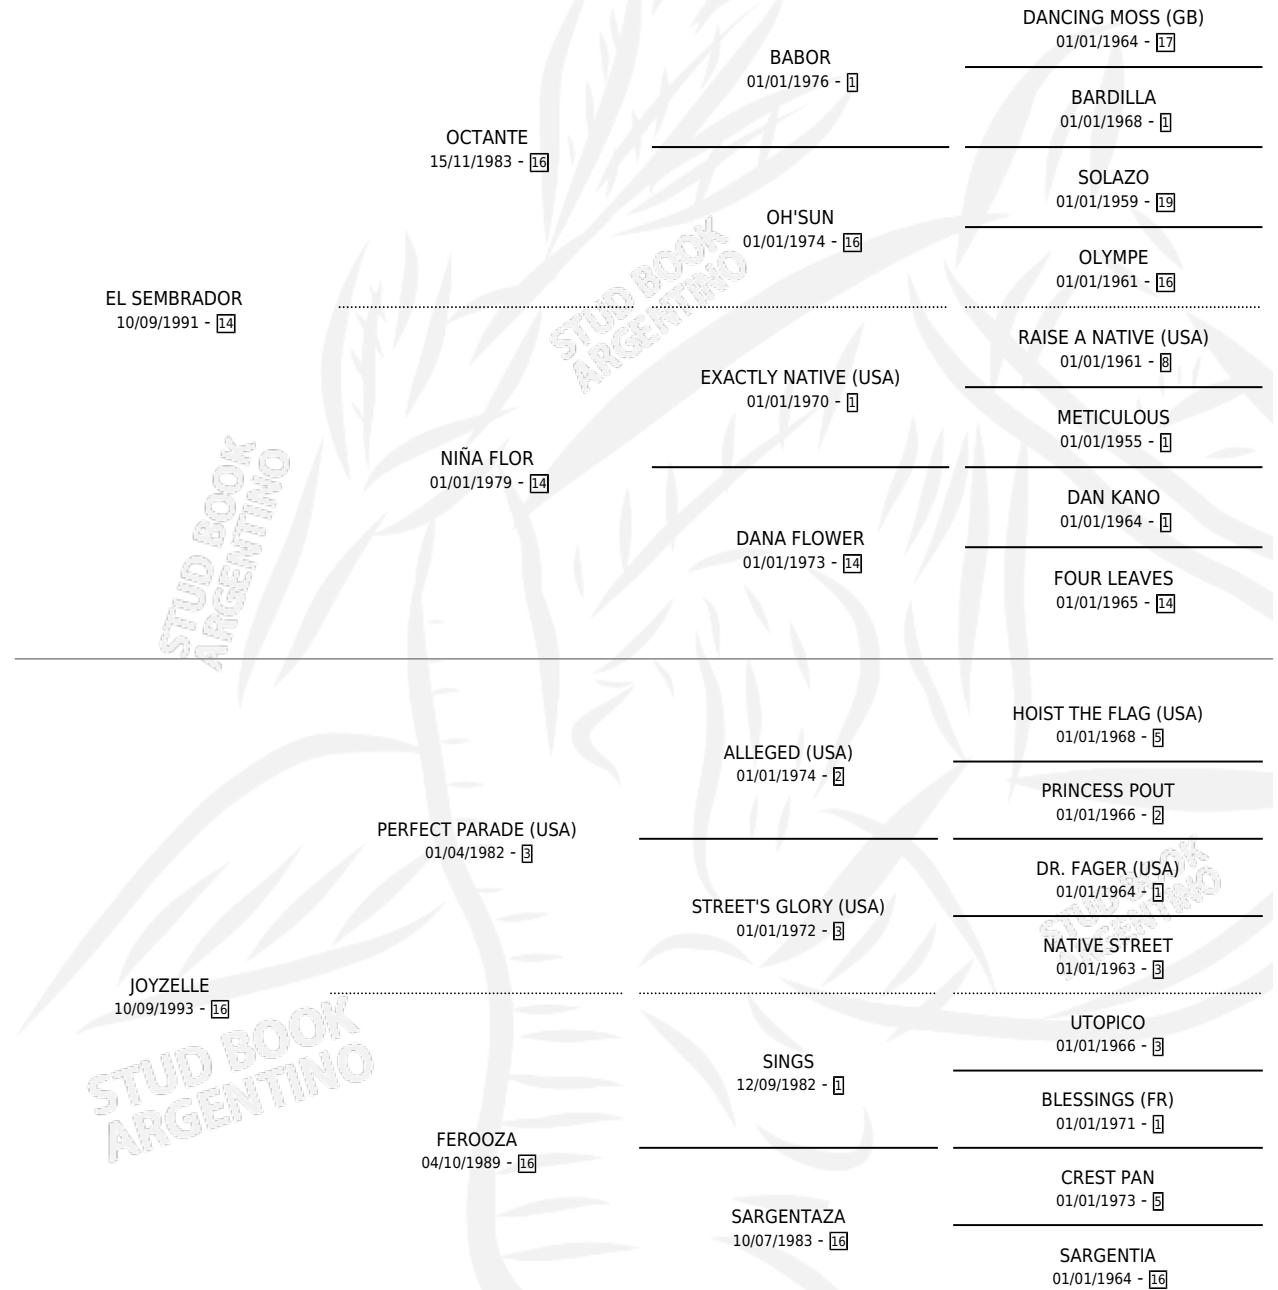

JOY JOY

por **EL SEMBRADOR** y **JOYZELLE** por **PERFECT PARADE (USA)**

Argentina · Hembra · Tordillo · SP · 14/10/2005
Familia 16-e · Volumen 39

ESTADO

TIPIFICACIÓN SANGUÍNEA	X
TIPIFICACIÓN POR ADN	✓
PASAPORTE	X
IDENTIFICACIÓN POR MICROCHIP	X
REPRODUCTOR	✓

Lugar de nacimiento: El Tala
Criador: Crespo Felix Eduardo

~

HIJOS

	MACHOS	HEMBRAS
9 NACIERON	7	2
5 CORRIERON	4	1
3 GANARON	2	1

1	1	0
GANADORES CL	GANADORES GR	GANADORES G1

PEDIGREE