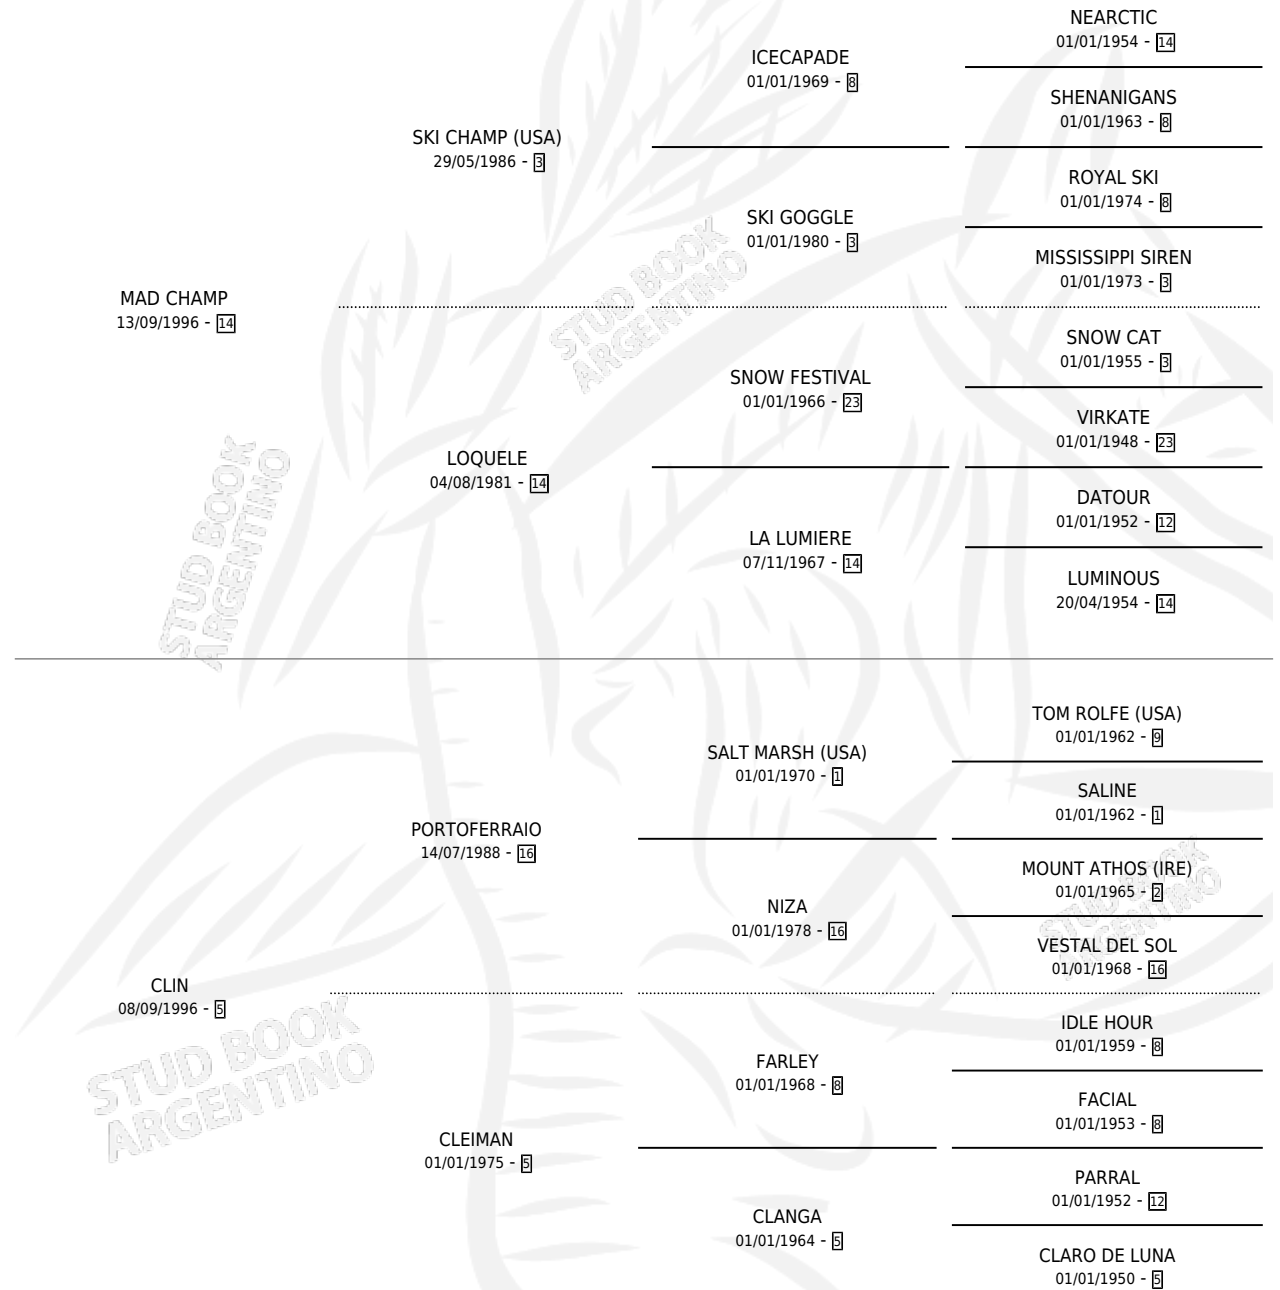

SUPER CHAMP

por MAD CHAMP y CLIN por PORTOFERRAIO

Argentina · Hembra · Alazan · SP · 30/09/2005
Familia 5-h · Volumen 39

ESTADO

TIPIFICACIÓN SANGUÍNEA	X
TIPIFICACIÓN POR ADN	✓
PASAPORTE	X
IDENTIFICACIÓN POR MICROCHIP	X
REPRODUCTOR	X

Lugar de nacimiento: El Tala

Criador: El Tala

PEDIGREE

CAMPAÑA

Solo carreras oficiales de Argentina

POR EDAD

EDAD	CC	1°	2°	3°	4°	5°	NP	CLC	CLG	CLCG1	CLGG1	IMPORTE	GANANCIA / CC
2 AÑOS	3	1	0	0	0	1	1	0	0	0	0	\$26,400	\$8,800
3 AÑOS	7	1	0	1	0	0	5	0	0	0	0	\$30,160	\$4,309
4 AÑOS	2	1	0	0	0	0	1	0	0	0	0	\$30,000	\$15,000
TOTALES	12	3	0	1	0	1	7	0	0	0	0	\$86,560	\$7,213
%		25.0%	0.0%	8.3%	0.0%	8.3%	58.3%	0.0%	0.0%	0.0%	0.0%		

Ganadora de 3 carreras en Palermo y La Plata debutando - \$86,560, a los 2,3 y 4 años.

POR DISTANCIA

HIPODROMO	CC	1°	2°	3°	4°	5°	NP	CLC	CLG	CLCG1	CLGG1	IMPORTE
PALERMO	5	1	0	0	0	0	4	0	0	0	0	\$30,000
1000 MTS	5	1	0	0	0	0	4	0	0	0	0	\$30,000
LA PLATA	5	2	0	1	0	0	2	0	0	0	0	\$55,160
1000 MTS	5	2	0	1	0	0	2	0	0	0	0	\$55,160
SAN ISIDRO	2	0	0	0	0	1	1	0	0	0	0	\$1,400
1000 MTS	2	0	0	0	0	1	1	0	0	0	0	\$1,400