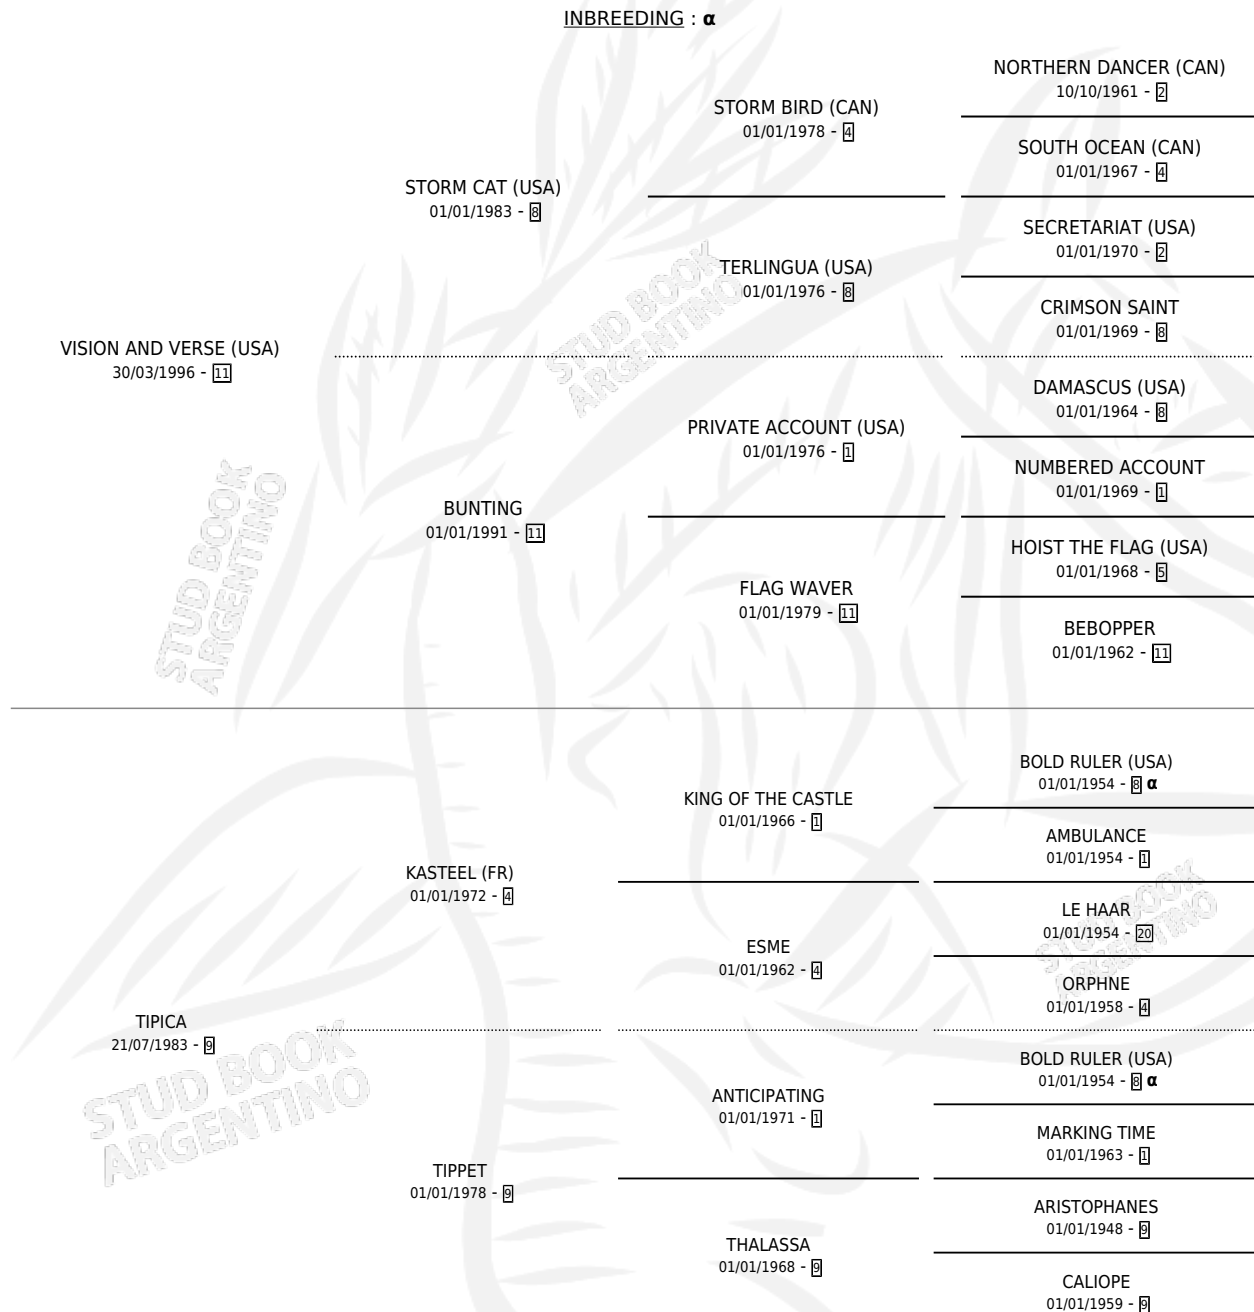

TAMARISCA

por **VISION AND VERSE (USA)** y **TIPICA** por **KASTEEL (FR)**

Argentina · Hembra · Zaino Doradillo · SP · 11/10/2005
Familia 9-g · Volumen 39

ESTADO

TIPIFICACIÓN SANGUÍNEA	X
TIPIFICACIÓN POR ADN	✓
PASAPORTE	X
IDENTIFICACIÓN POR MICROCHIP	X
REPRODUCTOR	✓

Lugar de nacimiento: Vacacion

Criador: Vacacion

~

HIJOS

	MACHOS	HEMBRAS
7 NACIERON	3	4
4 CORRIERON	1	3
3 GANARON	1	2

1 GANADORES **CL** **1** GANADORES **GR** **0** GANADORES **G1**

PEDIGREE

INBREEDING : α

CAMPAÑA

Solo carreras oficiales de Argentina

POR EDAD

EDAD	CC	1°	2°	3°	4°	5°	NP	CLC	CLG	CLCG1	CLGG1	IMPORTE	GANANCIA / CC
3 AÑOS	2	0	0	0	0	0	2	0	0	0	0	\$0	\$0
4 AÑOS	6	0	2	1	0	1	2	0	0	0	0	\$18,500	\$3,083
5 AÑOS	11	1	1	3	5	0	1	0	0	0	0	\$50,650	\$4,605
TOTALES	19	1	3	4	5	1	5	0	0	0	0	\$69,150	\$3,639
%		5.3%	15.8%	21.1%	26.3%	5.3%	26.3%	0.0%	0.0%	0.0%	0.0%		

Ganadora en San Isidro - \$69,150, a los 5 años.

POR DISTANCIA

HIPODROMO	CC	1°	2°	3°	4°	5°	NP	CLC	CLG	CLCG1	CLGG1	IMPORTE
SAN ISIDRO	18	1	3	4	5	1	4	0	0	0	0	\$69,150
1400 MTS	13	1	3	4	1	1	3	0	0	0	0	\$60,950
1600 MTS	2	0	0	0	2	0	0	0	0	0	0	\$4,200
1200 MTS	3	0	0	0	2	0	1	0	0	0	0	\$4,000
PALERMO	1	0	0	0	0	0	1	0	0	0	0	\$0
1400 MTS	1	0	0	0	0	0	1	0	0	0	0	\$0