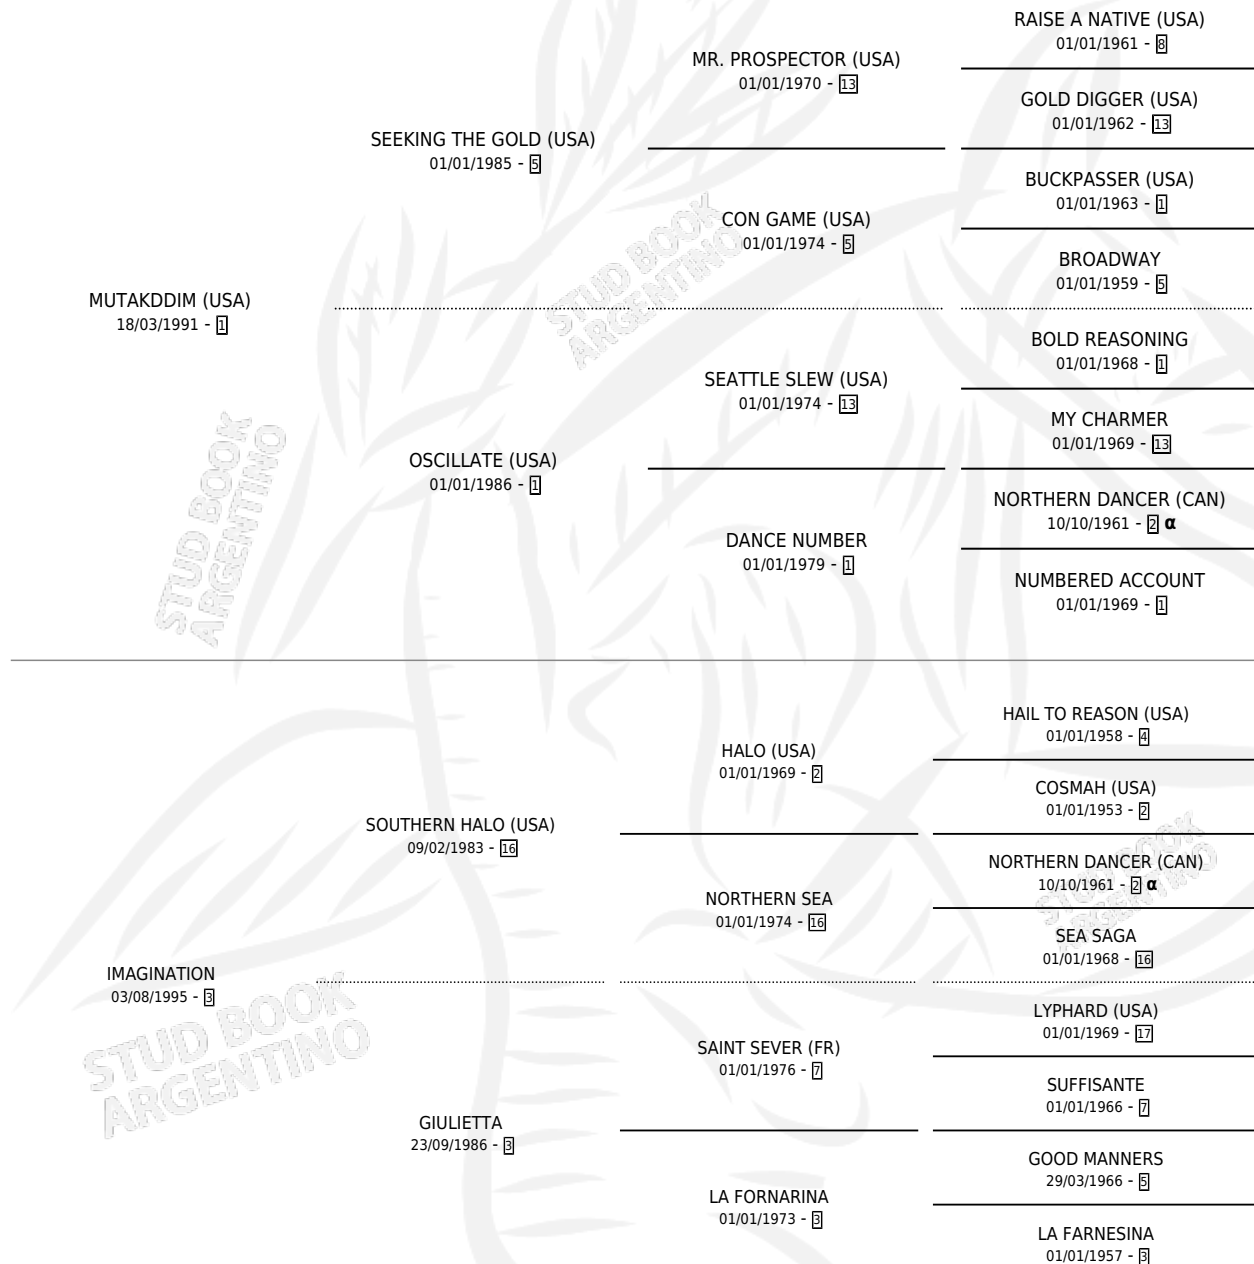

ISIDORA

por **MUTAKDDIM (USA)** y **IMAGINATION** por **SOUTHERN HALO (USA)**

Argentina · Hembra · Alazan · SP · 06/10/2005
Familia 3-b · Volumen 39

ESTADO

TIPIFICACIÓN SANGUÍNEA	X
TIPIFICACIÓN POR ADN	✓
PASAPORTE	X
IDENTIFICACIÓN POR MICROCHIP	✓
REPRODUCTOR	✓

Lugar de nacimiento: Vacacion
Criador: Vacacion

~

HIJOS

	MACHOS	HEMBRAS
3 NACIERON	2	1
2 CORRIERON	2	0
1 GANARON	1	0
0 GANADORES CL	0 GANADORES GR	0 GANADORES G1

PEDIGREE

INBREEDING : α

EXPORTACIÓN / IMPORTACIÓN

FECHA	MOVIMIENTO	PAÍS
07/08/2013	IMPORTADO	ESTADOS UNIDOS
26/05/2010	EXPORTADO	ESTADOS UNIDOS

~

CAMPAÑA

Solo carreras oficiales de Argentina

POR EDAD

EDAD	CC	1°	2°	3°	4°	5°	NP	CLC	CLG	CLCG1	CLGG1	IMPORTE	GANANCIA / CC
3 AÑOS	4	3	0	1	0	0	0	0	0	0	0	\$108,000	\$27,000
4 AÑOS	3	2	0	1	0	0	0	2	1	0	0	\$88,500	\$29,500
TOTALES	7	5	0	2	0	0	0	2	1	0	0	\$196,500	\$28,071
%		71.4%	0.0%	28.6%	0.0%	0.0%	0.0%	28.6%	50.0%	0.0%	0.0%		