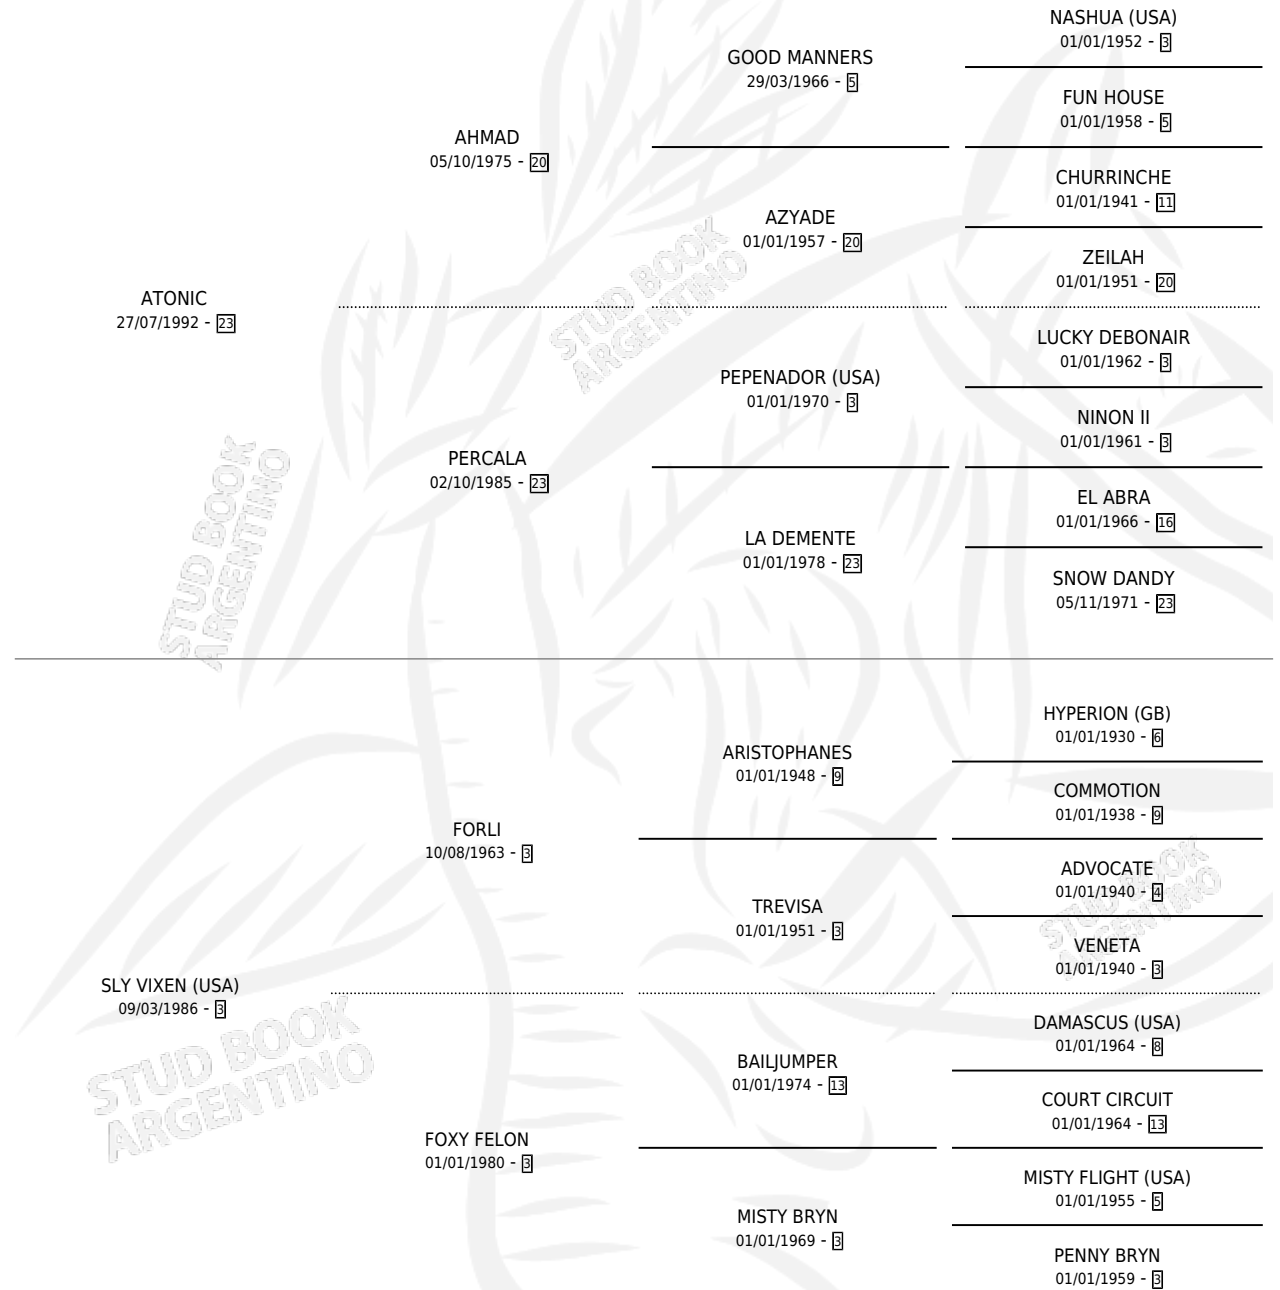

EL ATOMO

por **ATONIC** y **SLY VIXEN (USA)** por **FORLI**

Argentina · Macho · Zaino · SP · 29/09/2005
Familia 3 · Volumen 39

ESTADO

TIPIFICACIÓN SANGUÍNEA	X
TIPIFICACIÓN POR ADN	✓
PASAPORTE	X
IDENTIFICACIÓN POR MICROCHIP	X
REPRODUCTOR	X

Lugar de nacimiento: Alborada

Criador: Alborada

PEDIGREE

EL ATOMO

Datos oficiales del Stud Book Argentino

Documento generado el 11/06/2026

studbook.org.ar