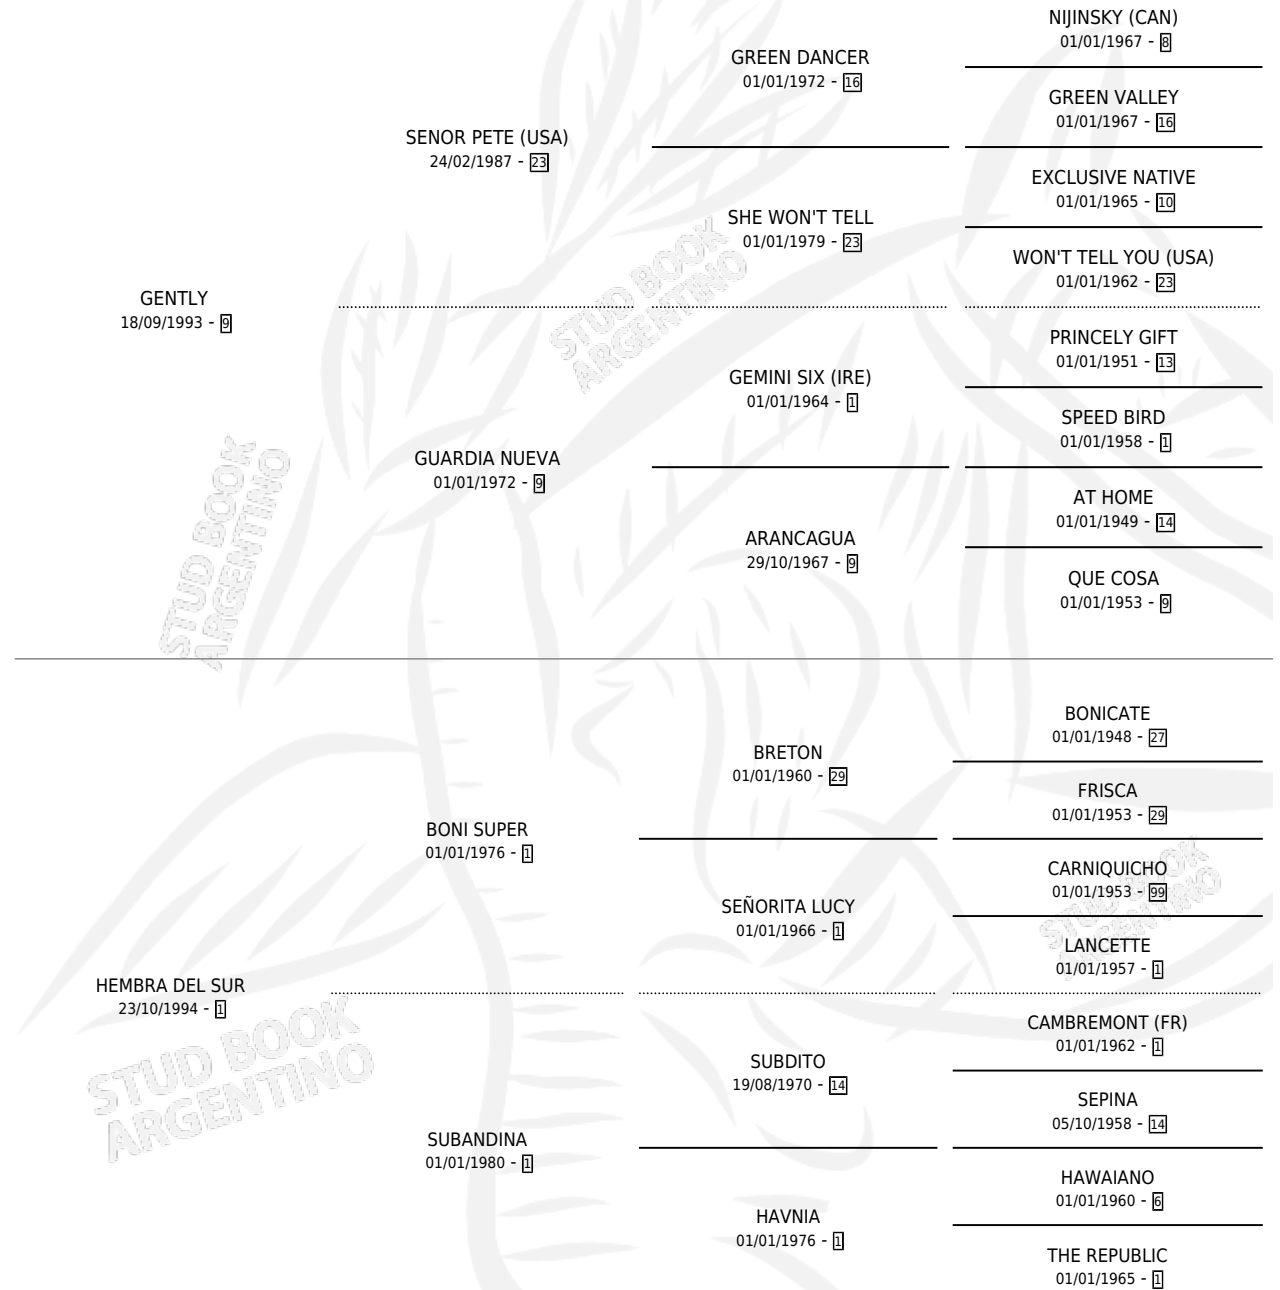

GENTLY SUREÑA

por GENTLY y HEMBRA DEL SUR por BONI SUPER

Argentina · Hembra · Zaino Doradillo · SP · 16/08/2005
Familia 1-d · Volumen 39

ESTADO

TIPIFICACIÓN SANGUÍNEA	X
TIPIFICACIÓN POR ADN	✓
PASAPORTE	✓
IDENTIFICACIÓN POR MICROCHIP	X
REPRODUCTOR	✓

Lugar de nacimiento: Huiliche

Criador: Pedranti Miguel Ulises

PEDIGREE