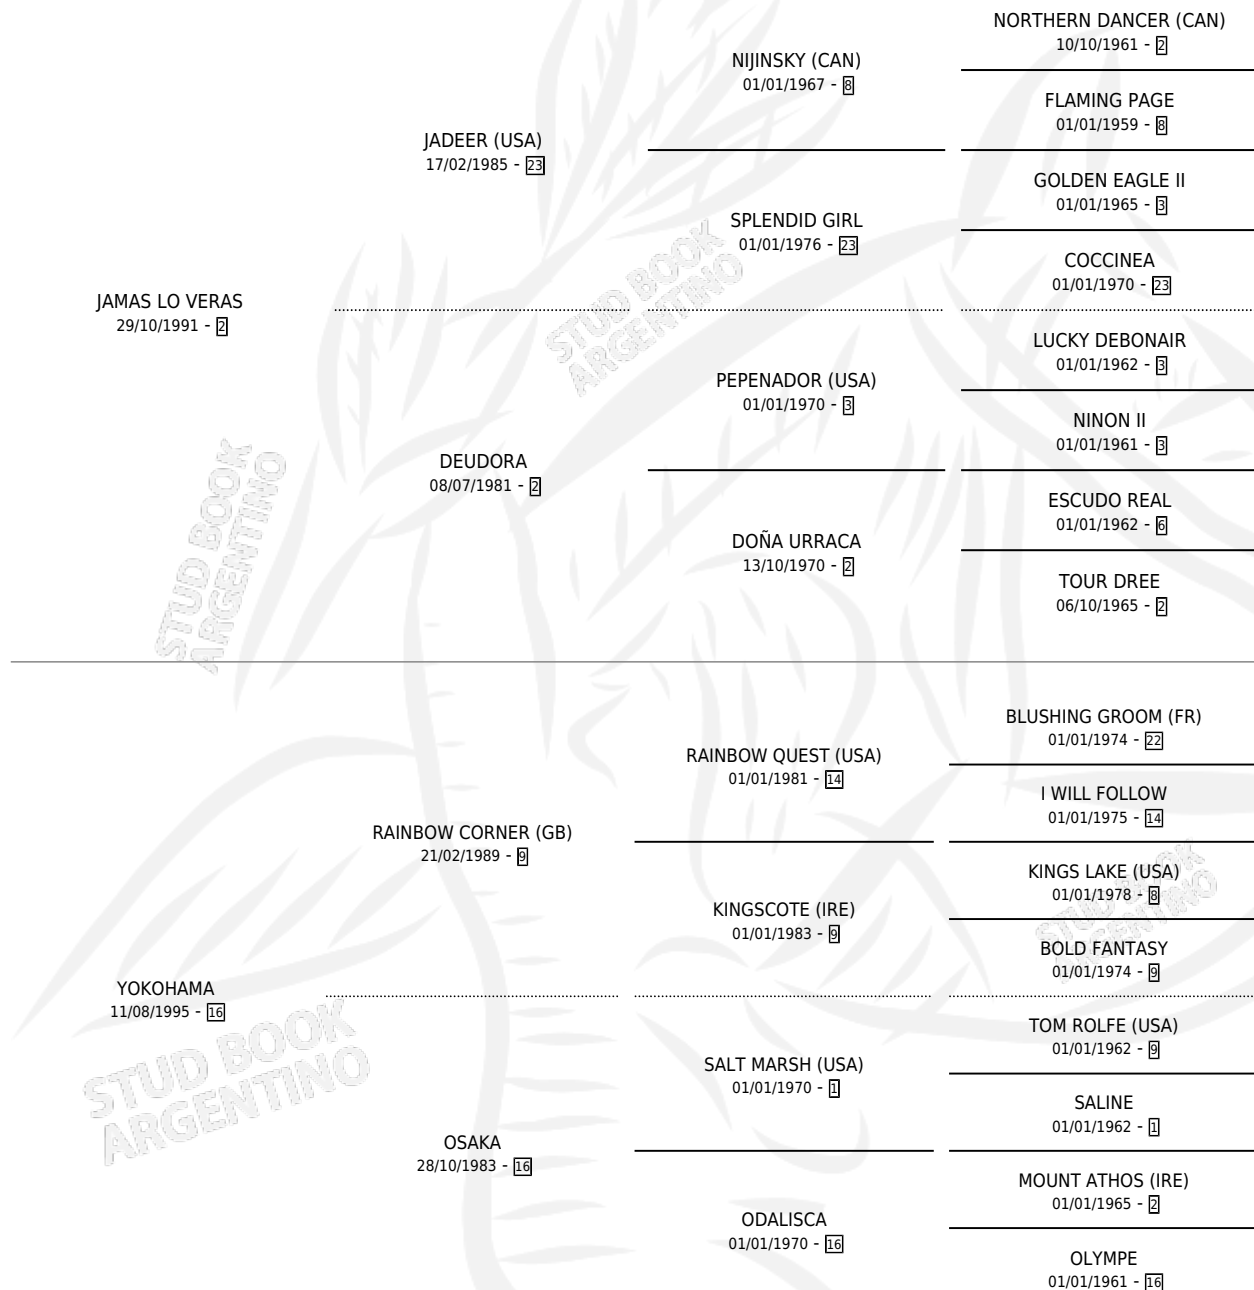

JAPONESA VERAS

por JAMAS LO VERAS y YOKOHAMA por RAINBOW CORNER (GB)

Argentina · Hembra · Zaino · SP · 16/07/2005
Familia 16-d · Volumen 39

ESTADO

TIPIFICACIÓN SANGUÍNEA	X
TIPIFICACIÓN POR ADN	✓
PASAPORTE	X
IDENTIFICACIÓN POR MICROCHIP	X
REPRODUCTOR	X

Lugar de nacimiento: Huiliche
Criador: Pedranti Miguel Ulises

PEDIGREE

JAPONESA VERAS

Datos oficiales del Stud Book Argentino

Documento generado el 07/05/2026

studbook.org.ar