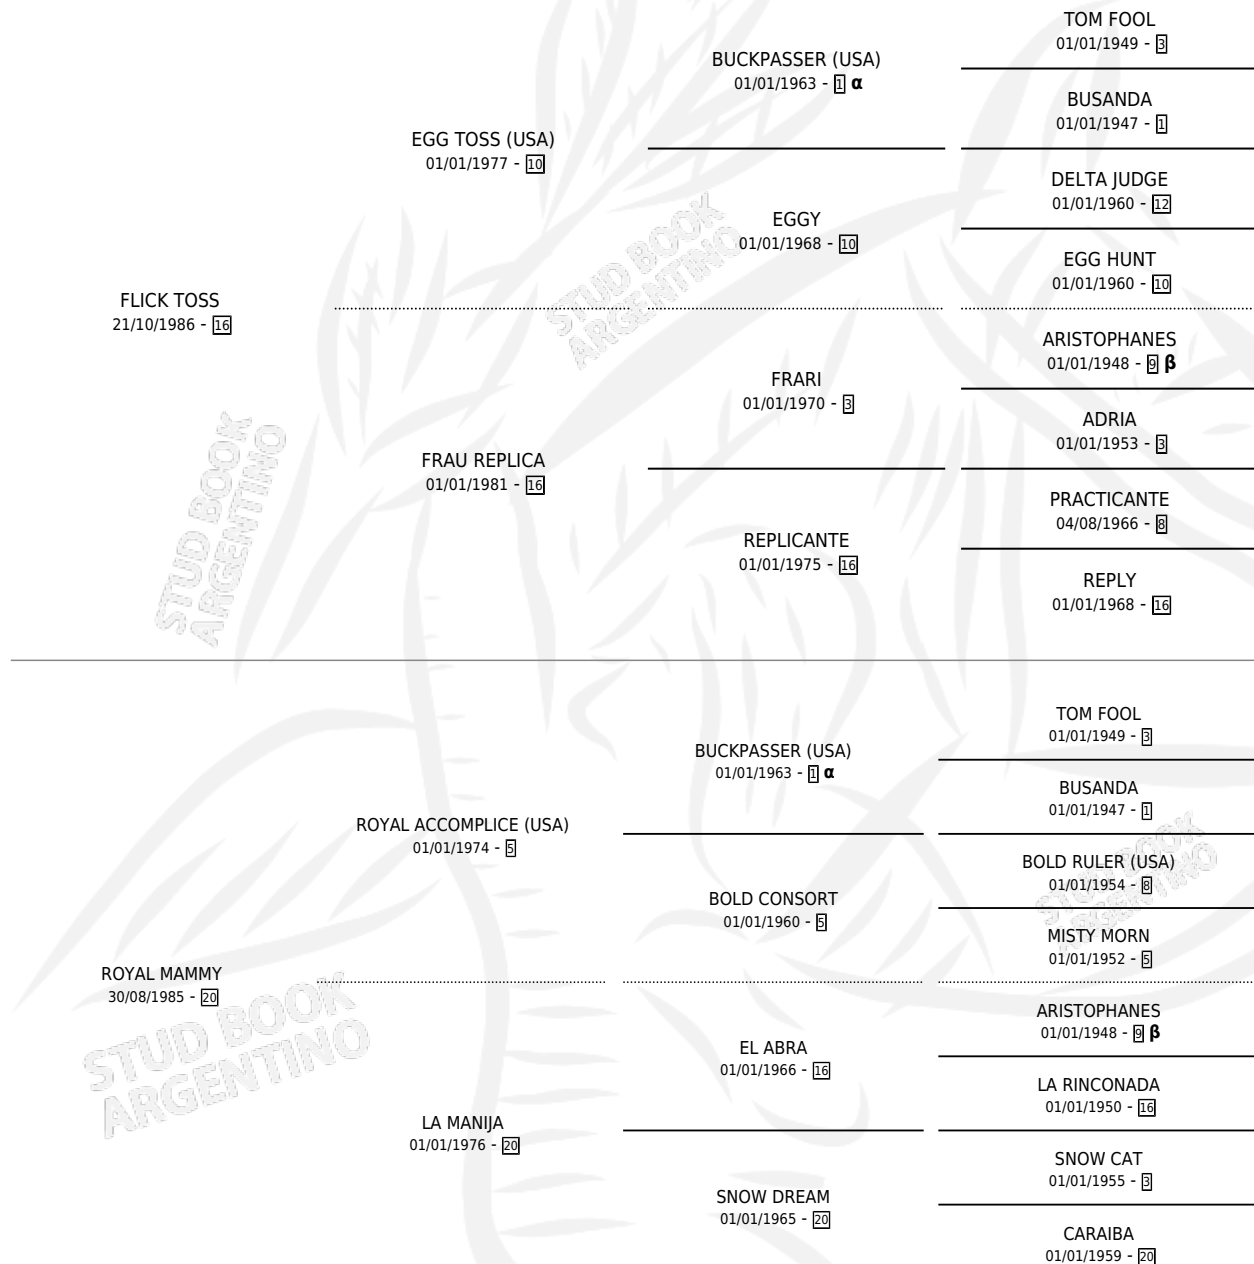

NOTRO VIKINGO

por **FLICK TOSS** y **ROYAL MAMMY** por **ROYAL ACCOMPLICE (USA)**

Argentina · Macho · Zaino · SP · 16/10/2005
Familia 20-d · Volumen 39

ESTADO

TIPIFICACIÓN SANGUÍNEA	X
TIPIFICACIÓN POR ADN	✓
PASAPORTE	X
IDENTIFICACIÓN POR MICROCHIP	X
REPRODUCTOR	X

Lugar de nacimiento: Los Notros

Criador: Sin dato

PEDIGREE

INBREEDING : **α,β**

CAMPAÑA

Solo carreras oficiales de Argentina

POR EDAD

EDAD	CC	1°	2°	3°	4°	5°	NP	CLC	CLG	CLCG1	CLGG1	IMPORTE	GANANCIA / CC
4 AÑOS	6	0	0	0	0	1	5	0	0	0	0	\$1,320	\$220
TOTALES	6	0	0	0	0	1	5	0	0	0	0	\$1,320	\$220
%		0.0%	0.0%	0.0%	0.0%	16.7%	83.3%	0.0%	0.0%	0.0%	0.0%		