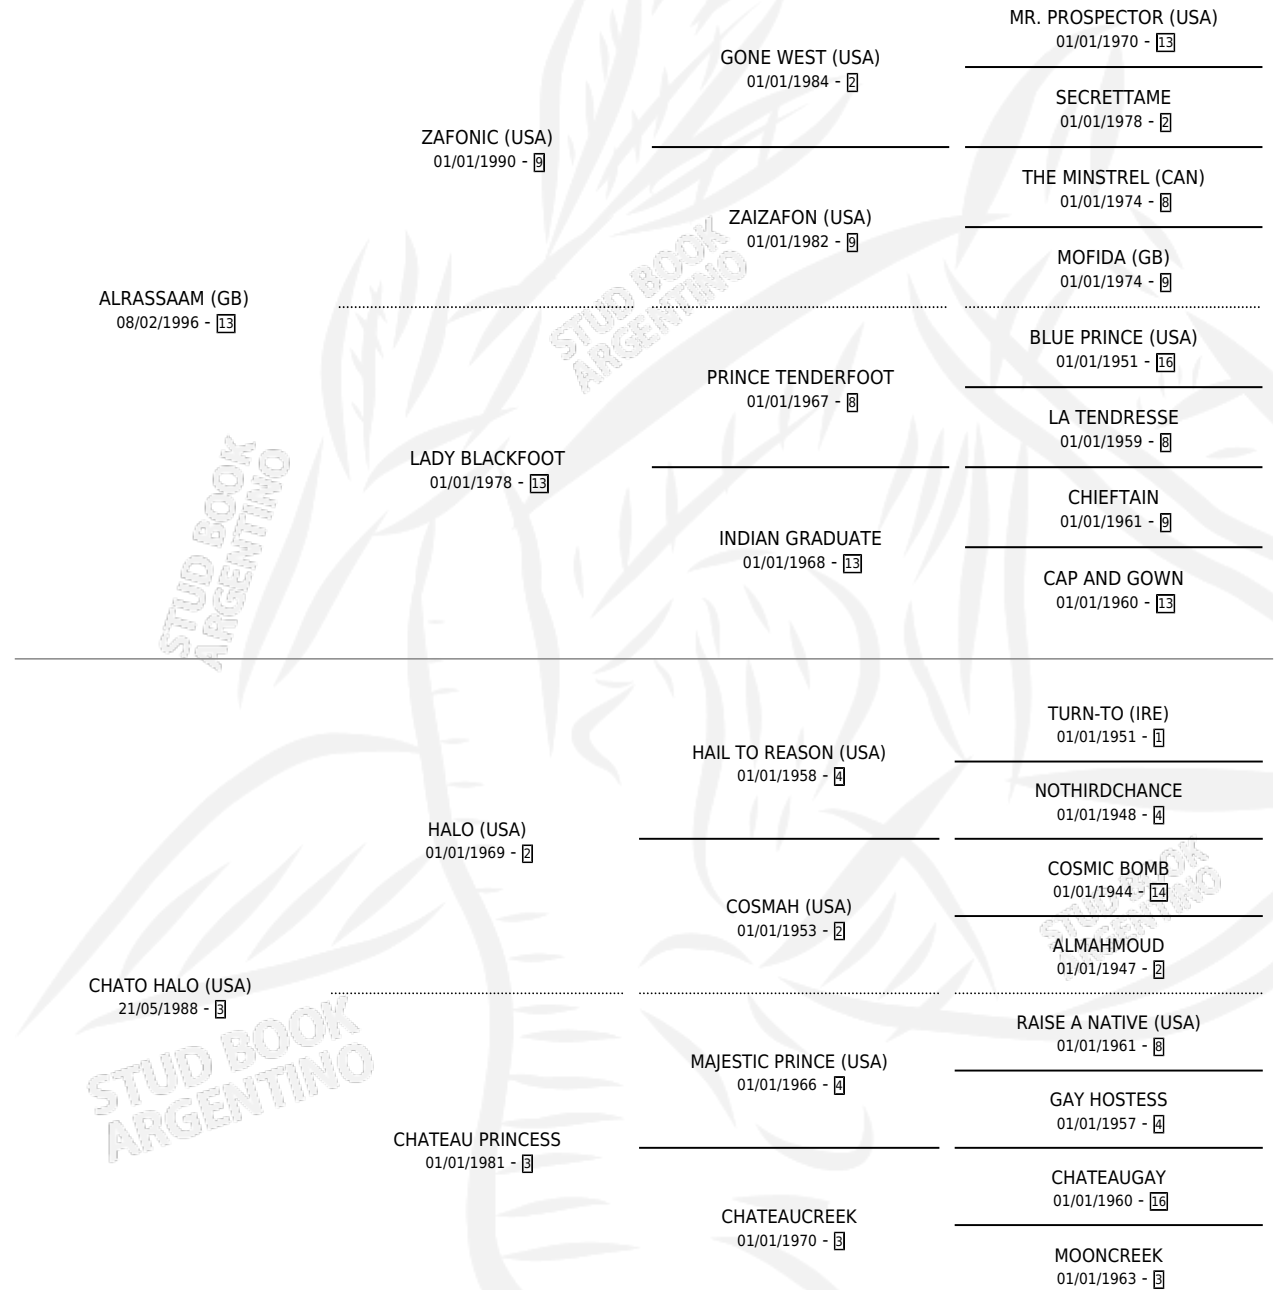

JEFA SAM

por **ALASSAAM (GB)** y **CHATO HALO (USA)** por **HALO (USA)**

Argentina · Hembra · Alazan · SP · 21/10/2005
Familia 3-d · Volumen 39

ESTADO

TIPIFICACIÓN SANGUÍNEA	X
TIPIFICACIÓN POR ADN	✓
PASAPORTE	X
IDENTIFICACIÓN POR MICROCHIP	X
REPRODUCTOR	X

Lugar de nacimiento: Caryjuan
Criador: Caryjuan

PEDIGREE