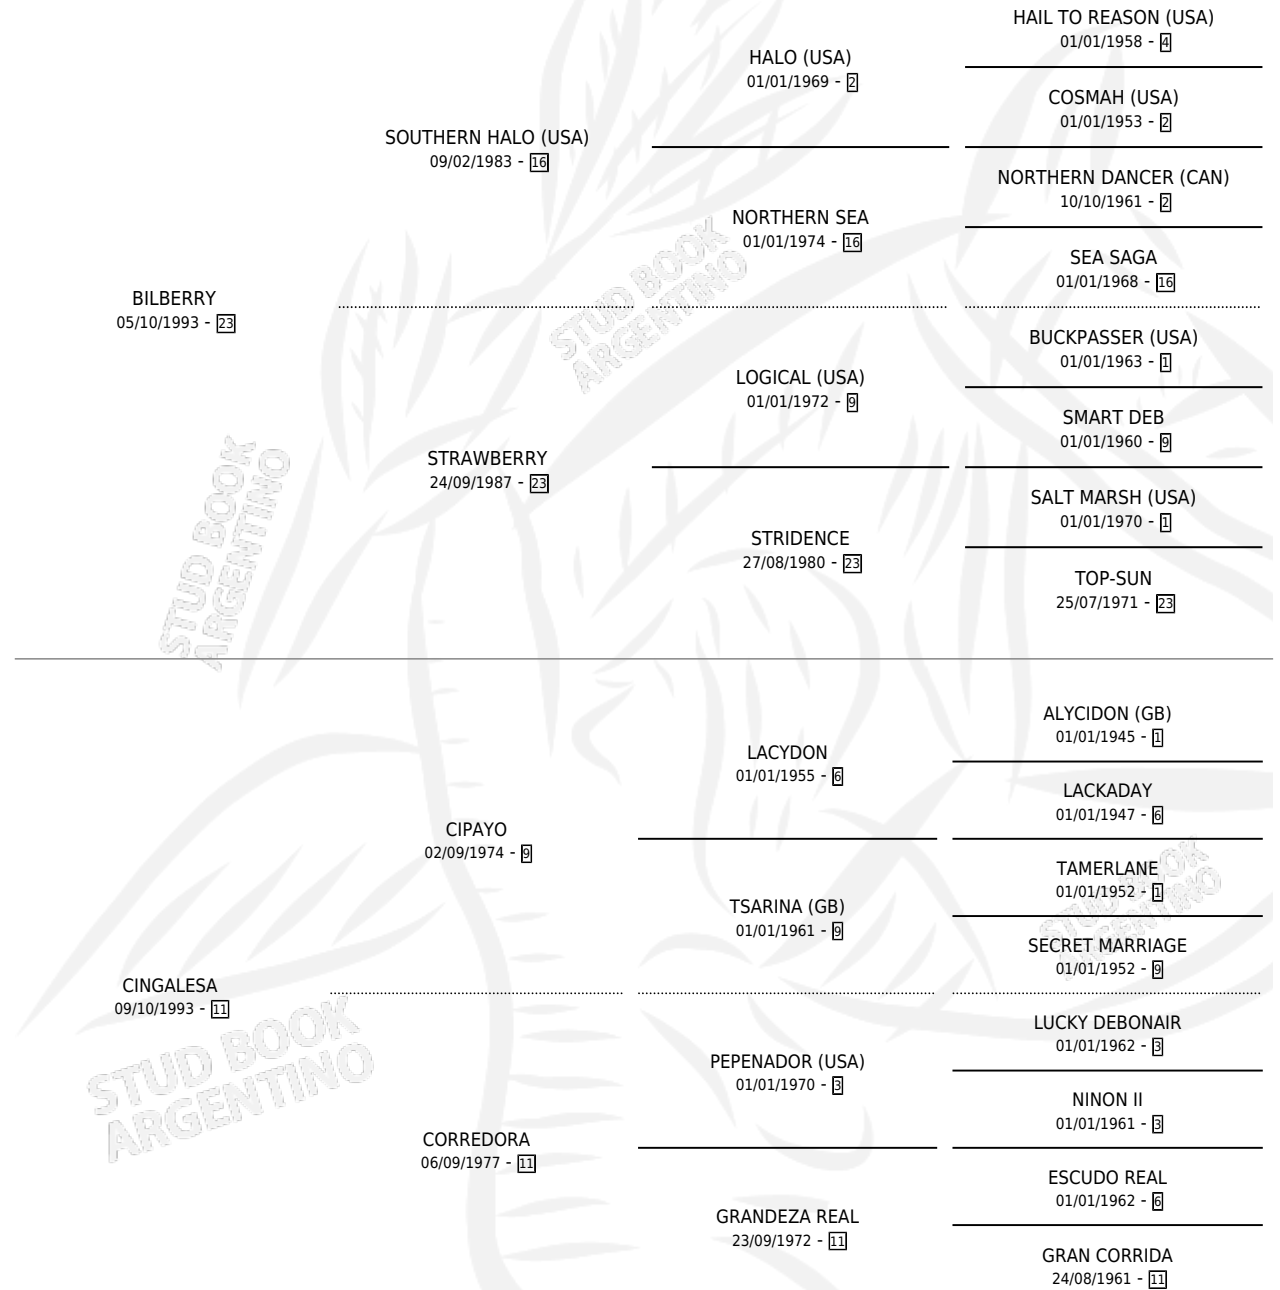

HALO PAYO

por **BILBERRY** y **CINGALESA** por **CIPAYO**

Argentina · Macho · Zaino · SP · 04/10/2005
Familia 11-e · Volumen 39

ESTADO

TIPIFICACIÓN SANGUÍNEA	X
TIPIFICACIÓN POR ADN	✓
PASAPORTE	X
IDENTIFICACIÓN POR MICROCHIP	X
REPRODUCTOR	X

Lugar de nacimiento: Nahuel

Criador: Nahuel

PEDIGREE

CAMPAÑA

Solo carreras oficiales de Argentina

POR EDAD

EDAD	CC	1°	2°	3°	4°	5°	NP	CLC	CLG	CLCG1	CLGG1	IMPORTE	GANANCIA / CC
3 AÑOS	1	0	0	0	0	0	1	0	0	0	0	\$0	\$0
TOTALES	1	0	0	0	0	0	1	0	0	0	0	\$0	\$0
%		0.0%	0.0%	0.0%	0.0%	0.0%	100%	0.0%	0.0%	0.0%	0.0%		