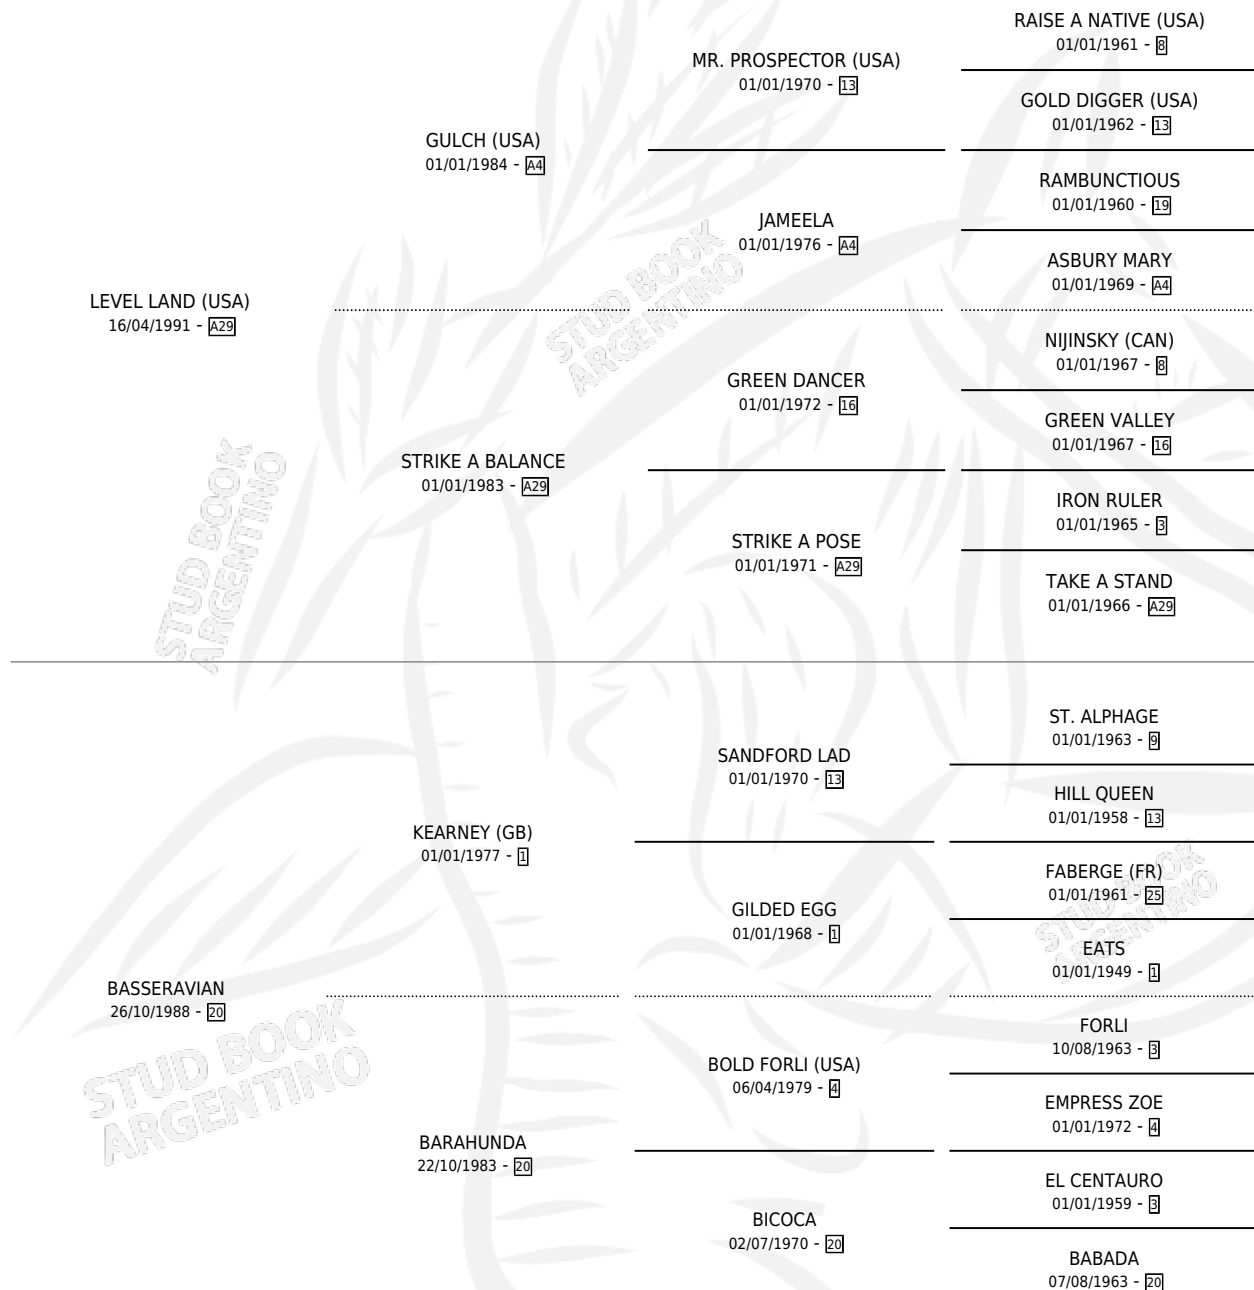

ARDITI

por **LEVEL LAND (USA)** y **BASSERAVIAN** por **KEARNEY (GB)**

Argentina · Macho · Tordillo · SP · 20/09/2005
Familia 20 · Volumen 39

ESTADO

TIPIFICACIÓN SANGUÍNEA	✓
TIPIFICACIÓN POR ADN	✓
PASAPORTE	X
IDENTIFICACIÓN POR MICROCHIP	X
REPRODUCTOR	X

Lugar de nacimiento: Soy Pepe
Criador: Sin dato

PEDIGREE

CAMPAÑA

Solo carreras oficiales de Argentina

POR EDAD

EDAD	CC	1°	2°	3°	4°	5°	NP	CLC	CLG	CLCG1	CLGG1	IMPORTE	GANANCIA / CC
3 AÑOS	1	0	0	0	0	0	1	0	0	0	0	\$0	\$0
4 AÑOS	2	0	0	0	0	0	2	0	0	0	0	\$0	\$0
TOTALES	3	0	0	0	0	0	3	0	0	0	0	\$0	\$0
%		0.0%	0.0%	0.0%	0.0%	0.0%	100%	0.0%	0.0%	0.0%	0.0%		